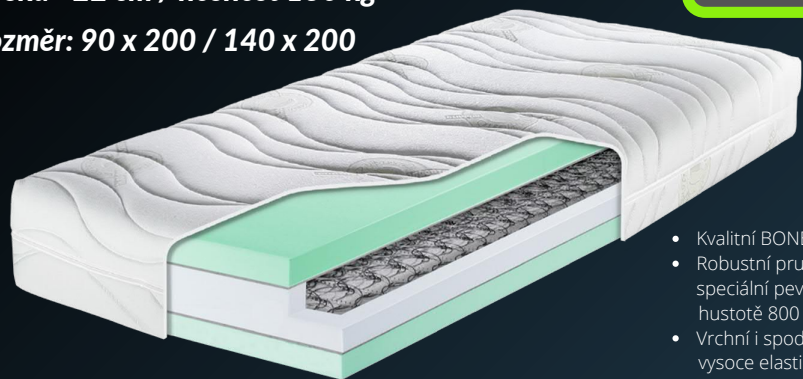

Standard
130 g

- Monobloková 5-zónová matrace
- Vysoce elastická objemová pěna, která zaručuje pevný a zároveň pružný podklad pro správné tvarování páteře a komfort spánku.
- Vlnitá profilace na obou ložných plochách přispívá k potřebné cirkulaci vzduchu v matraci a zároveň lepšímu prokrvení těla.
- Díky absenci lepidel je matrace vhodná pro děti a alergiky. Matrace je vybavena kvalitním snímatelným potahem dělitelným na dvě části.

~~6 990 Kč~~
5 990 Kč

Viena
200 g

- Kvalitní matrace z vysoce elastické pěny vytvořená na principu monobloku. Navíc však opatřena dvěma vrstvami s různými tuhostmi.
- Vlnitá profilace na obou ložných plochách přispívá k potřebné cirkulaci vzduchu v matraci a zároveň k lepšímu prokrvení těla.
- Spojení obou vrstev je řešeno speciálními prořezy, díky kterým není nutné použít lepení. Proto je matrace vhodná pro alergiky a také pro děti.
- **Potah** je z příjemného materiálu podšitý 200g rounem, dělitelný na dvě části.

- Vysoce kvalitní vrstvená matrace se vzájemně inteligentně sladěnými vrstvami.
- vrchní vrstva je opatřena speciální měkčenou pěnou, která jemně kopíruje kontury těla a vytváří příjemné spánkové klima.
- střed matrace tvoří flexi pěna střední tuhosti, která poskytuje anatomicky správnou oporu těla.
- Základem matrace je prodyšná vrstva z 10 cm silné pěny s otevřenými póry nabízející mírně tužší komfort ležení.

rozměr: 90 x 200 / 140 x 200

- **Potah Bamboo** - Bamboo 380 g/m² podšílý klima aktivní tkaninou má úpravu vláken pro snížení žmolování a díky vysokému poměru bambusové viskózy působí velmi příjemně na dotek a zajišťuje vysokou protirotočovou ochranu.
- Potah je dělitelný na dvě části pro jednoduchou údržbu a pratelny na 60°C