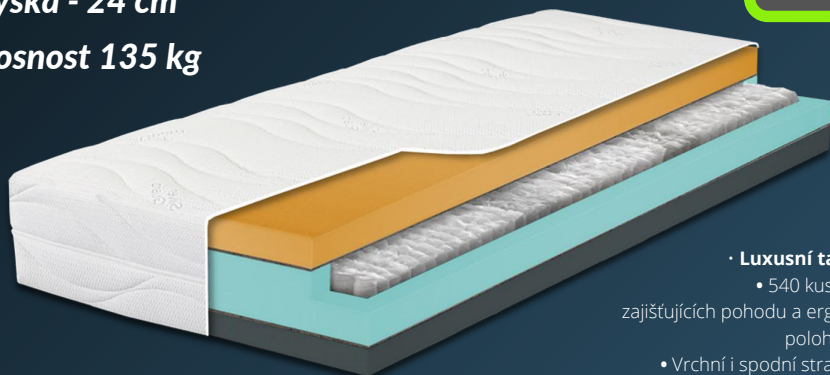

~~6 990 Kč~~
5 990 Kč

Viena
200 g

- Kvalitní matrace z vysoce elastické pěny vytvořená na principu monobloku. Navíc však opatřena dvěma vrstvami s různými tuhostmi.
- Vlnitá profilace na obou ložných plochách přispívá k potřebné cirkulaci vzduchu v matraci a zároveň k lepšímu prokrvení těla.
- Spojení obou vrstev je řešeno speciálními prořezy, díky kterým není nutné použít lepení. Proto je matrace vhodná pro alergiky a také pro děti.
- **Potah** je z příjemného materiálu podšitý 200g rounem, dělitelný na dvě části.

- Kvalitní BONELL pružinová matrace.
- Robustní pružinové jádro je chráněno speciální pevnou tkaninou Jeparol o vysoké hustotě 800 g/m²
- Vrchní i spodní stranu matrace tvoří vysoce elastická objemová PUR pěna zaručující pevný a zároveň pružný podklad pro správné tvarování páteře a komfort spánku.
- Vhodná také pro hotely / penzióny

TUHOST

ekologické lepení

3 roky

60

CAMBELA 24

výška - 24 cm

nosnost 135 kg

Potah Silver Guard: SilverGuard® zajišťuje konstantní svěžest a hygienu lůžka, vysokou odolnost proti oděru a žmolování. Eliminuje bakterie způsobující zápach a chrání před jejich usazováním. Ochrana je trvalá i po častém praní a čištění.

- **Luxusní taštičková matrace**
 - 540 kusů elastických pružin zajišťujících pohodu a ergonomicky správnou polohu páteře při spánku.
 - Vrchní i spodní stranu tvoří vrstva pěny **ComfyCell 35 kg/m³** o různých tuhostech, s vysokou propustností vzduchu a extrémní pružností.
 - Matraci je možné užívat oboustranně
- Boční integrované hrany sedadel pro stabilní oporu vsedě a snadné vstávání