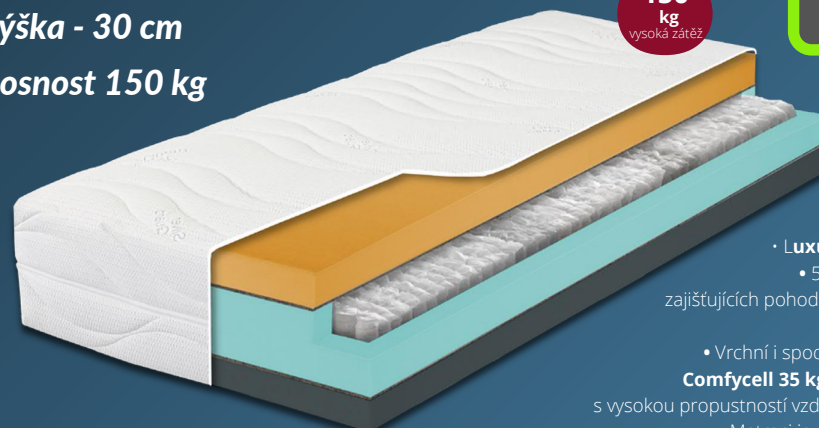

DREAM spring

výška - 24 cm

nosnost 160kg

160 kg
vysoká zátěž

akční cena

~~12 190 Kč~~
8 890 Kč

- **Taštičková matrace**, která poskytuje ideální oporu v oblasti hlavy, ramen, trupu i boků a tím zabezpečuje optimální oporu páteře. Ve spodní části je matrace vyztužena deskou z **kokosového vlákna**, která tvoří pevnou oporu taštičkového jádra a umožňuje tak matraci **extrémně vysoké zatížení**

37 °C

5 let

60

CAMBELA 30

výška - 30 cm

nosnost 150 kg

150 kg
vysoká zátěž

akční cena

- **Luxusní taštičková matrace**
 - 540 kusů elastických pružin zajišťujících pohodu a ergonomicky správnou polohu páteře při spánku.
 - Vrchní i spodní stranu tvoří vrstva pěny **ComfyCell 35 kg/m³** o různých tuhostech, s vysokou propustností vzduchu a extrémní pružností.
 - Matraci je možné užívat oboustranně
- Boční integrované hrany sedadel pro stabilní oporu vsedě a snadné vstávání