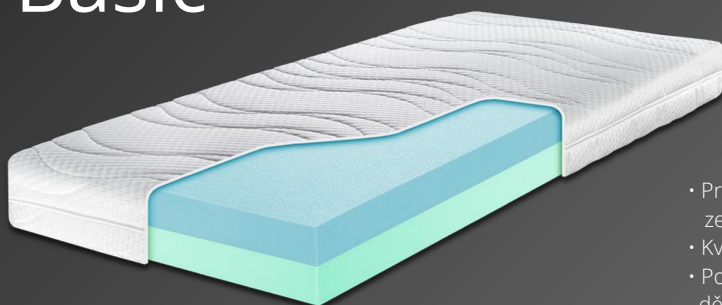

Basic

15 cm

NOSNOST TUHOST

110 kg

akční cena
~~5 990 Kč~~
3 990 Kč

- Praktická matrace s možností volby ze dvou tuhostí.
- Kvalitní značkové PUR pěny
- Potah Standard prošev 130 g dělitelný na dvě poloviny