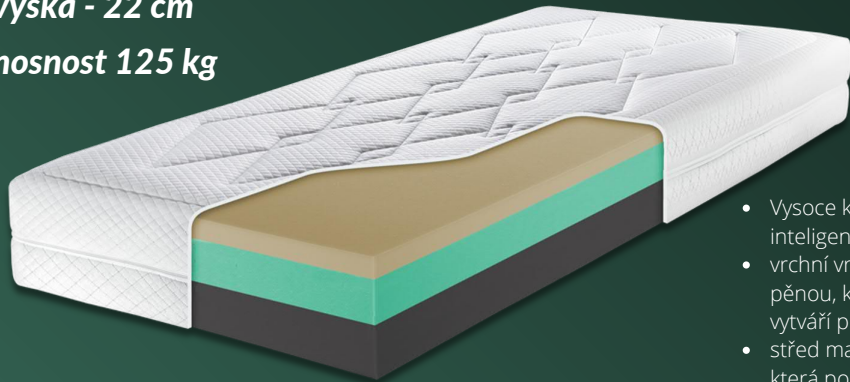

IMPERIA

NOVINKA

výška - 22 cm

nosnost 125 kg

- **Potah Purotex 250 g** – Purotex® využívá revoluční technologii založenou na 100% přírodních probiotikách. Tkaniny ošetřené Purotexem® obsahují mikrokapsle, které jsou naplněny přírodními probiotiky. Probiotika jsou 100% přírodní prostředek proti alergenům.. Potah je dělitelný na dvě části pro jednoduchou údržbu a prátelný na 60°C

- Vysoce kvalitní vrstvená matrace se vzájemně inteligentně sladěnými vrstvami.
- vrchní vrstva je opatřena speciální měkčenou pěnou, která jemně kopíruje kontury těla a vytváří příjemné spánkové klima.
- střed matrace tvoří flexi pěna střední tuhosti, která poskytuje anatomicky správnou oporu těla.
- Základem matrace je prodyšná vrstva z 10 cm silné pěny s otevřenými póry nabízející mírně tužší komfort ležení.

akční cena
9 690 Kč
~~9 690 Kč~~
5 890 Kč

VISCO

- Pěna Visco si „pamatuje“ namáhání a vždy s časovým zpožděním mění svůj tvar - proto se jí také říká „**paměťová pěna**“.
- Vysoká úroveň flexibility vytváří optimální **uvolnění tlaku na citlivé části těla** a vede k ideálnímu rozložení hmotnosti.
- Pěna Visco má také dobré tepelně izolační vlastnosti a je ideální pro každého, **kdo má rád teplo**.
  Ocení ji zejména lidé, kteří spí na bocích, lidé s **poruchami oběhu, tlakovou bolestí, napětím nebo problémy se zády**. Unikátní poddajnost iedálně chrání svaly a nervy!
- V případě **ortopedických potíží je však visco skutečným pomocníkem**, díky ergonomickému tvarování se problémovým oblastem optimálně uleví.
- Využívá se také jako **antidekubitní vrstva** pro ležící pacienty proti vzniku **proleženin**.

TUHOST