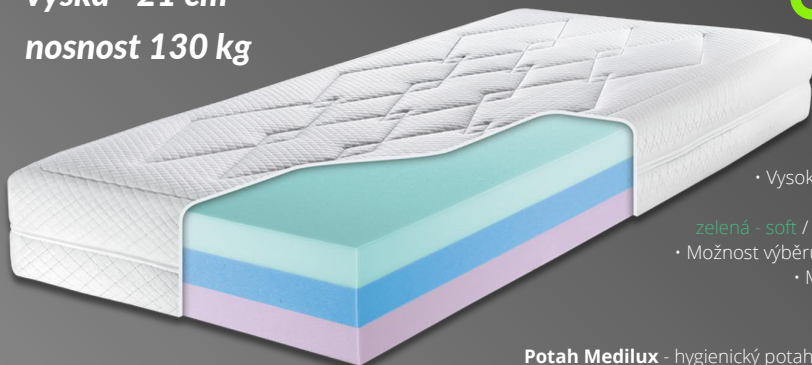

TUHOST

ekologické
lepení

ENDURA 21

výška - 21 cm

nosnost 130 kg

akční cena
~~11 590 Kč~~
8 990 Kč

- Hybridní pěny Endure foam
- Vysoká objemová hmotnost **40kg/m³**
- Vrstvy skládané podle tuhosti:
zelená - soft / modrá - medium / fialová - hard
- Možnost výběru poskládání jednotlivých vrstev.
- Možnost oboustranného využití.
- Vhodné jako párová matrace.

Potah Medilux - hygienický potah, vyroben z komfortní potahové tkaniny prošíané stříbrnou nití. Podšitý termopojeným dutým vláknem o hustotě 350 g/m³. Má vysoce hygienický standard - je antibakteriální, protiplísňový, alergicky neutrální, odvádí vlhkost od těla a udržuje v lůžku příjemné suché klima. Snímatelný a pratelný na 60°C.