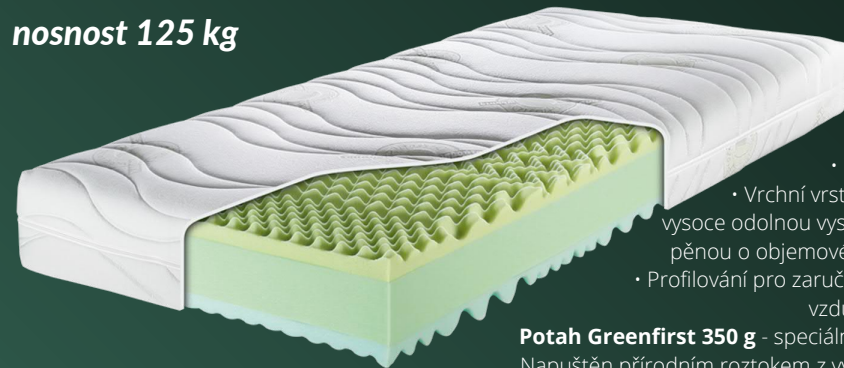

akční cena
9 690 Kč
~~9 690 Kč~~
5 890 Kč

VISCO

- Pěna Visco si „pamatuje“ namáhání a vždy s časovým zpožděním mění svůj tvar - proto se jí také říká „**paměťová pěna**“.
- Vysoká úroveň flexibility vytváří optimální **uvolnění tlaku na citlivé části těla** a vede k ideálnímu rozložení hmotnosti.
- Pěna Visco má také dobré tepelně izolační vlastnosti a je ideální pro každého, **kdo má rád teplo**.
Ocení ji zejména lidé, kteří spí na bocích, lidé s **poruchami oběhu, tlakovou bolestí, napětím nebo problémy se zády**. Unikátní poddajnost iedálně chrání svaly a nervy!
- V případě **ortopedických potíží je však visco skutečným pomocníkem**, díky ergonomickému tvarování se problémovým oblastem optimálně uleví.
- Využívá se také jako **antidekubitní vrstva** pro ležící pacienty proti vzniku **proleženin**.

TUHOST

POLAR visco

výška - 18 cm

nosnost 125 kg

- Sendvičová matrace
 - 7 klimatických zón
 - Bílá vrstva tvořena paměťovou vysoce odolnou vyscoelastickou středně tvrdou pěnou o objemové hmotnosti 50 kg/m³.
 - Profilování pro zaručení potřebné cirkulace vzduchu.
- Potah Viena** - kvalitní snímatelný potah podšitý 200 g rouna s proševem. Potah lze prát na 60 C. Dělitelný na dvě poloviny.

akční cena
7 190 Kč
~~7 190 Kč~~
5 490 Kč

GRASS visco

výška - 22 cm

nosnost 125 kg

- Sendvičová matrace
 - 7 klimatických zón
 - Vrchní vrstva tvořena paměťovou vysoce odolnou vyscoelastickou měkkou pěnou o objemové hmotnosti 45kg/m³.
 - Profilování pro zaručení potřebné cirkulace vzduchu.
- Potah Greenfirst 350 g** - speciální protiroztočová úprava. Napuštěn přírodním roztokem z výtažku eukalyptu, citrusů a levandule. Speciální struktura vláknů zajišťuje potahu vysokou pevnost a tažnost. Potah lze prát na 60°C.