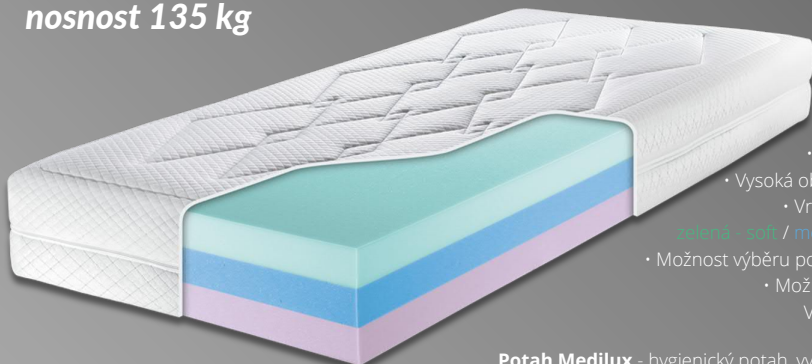

Potah Medilux - hygienický potah, vyroben z komfortní potahové tkaniny prošíané stříbrnou nití. Podšitý termopojeným dutým vláknem o hustotě 350 g/m³. Má vysoce hygienický standard - je antibakteriální, protiplísňový, alergicky neutrální, odvádí vlhkost od těla a udržuje v lůžku příjemné suché klima. Snímatelný a pratelný na 60°C.

TUHOST

HYBRIDNÍ

Endure™ Foam

- Jsou hybridní pěny německého výrobce CARPENTER. Pěny byly speciálně vytvořeny pro poskytnutí nejvyššího komfortu spánku.
- Endure foam spojuje to nejlepší z obou světů - kombinují se zde výhody high-resilience pěny a vysoce odolné konvenční pěny tak, aby poskytovala to nejlepší z obou světů.
- Jedná se o pěnu s vysokou hustotou ve třech různých tuhostech
soft / medium / hard.
- Má více otevřenou buněčnou strukturou, která vám zaručí zvýšení potřebného proudění vzduchu v matraci, perfektní teplotní úroveň a pohodlí po celý rok.
- Endure™ foam nabízí zdravou podporu, pružnost a díky své rychlé odezvě ještě rovnoměrnější pocit při ležení.

ENDURA 24

výška - 24 cm

nosnost 135 kg

akční cena
~~13 990 Kč~~
9 990 Kč

- Hybridní pěny Endure foam
- Vysoká objemová hmotnost **40kg/m³**
- Vrstvy skládané podle tuhosti:
zelená - soft / modrá - medium / fialová hard
- Možnost výběru poskládání jednotlivých vrstev.
- Možnost oboustranného využití.
- Vhodné jako párová matrace.