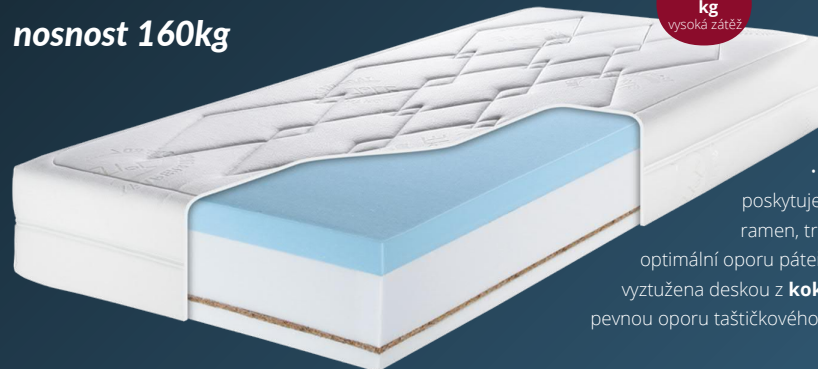

- **Luxusní taštičková matrace**
 - 540 kusů elastických pružin zajišťujících pohodu a ergonomicky správnou polohu páteře při spánku.
 - Vrchní i spodní stranu tvoří vrstva pěny **ComfyCell 35 kg/m³** o různých tuhostech, s vysokou propustností vzduchu a extrémní pružností.
 - Matraci je možné užívat oboustranně
- Boční integrované hrany sedadel pro stabilní oporu vsedě a snadné vstávání

DREAM spring

výška - 24 cm

nosnost 160kg

160 kg
vysoká zátěž

akční cena

~~12 190 Kč~~
8 890 Kč

- **Taštičková matrace**, která poskytuje ideální oporu v oblasti hlavy, ramen, trupu i boků a tím zabezpečuje optimální oporu páteře. Ve spodní části je matrace vyztužena deskou z **kokosového vlákna**, která tvoří pevnou oporu taštičkového jádra a umožňuje tak matraci **extrémně vysoké zatížení**