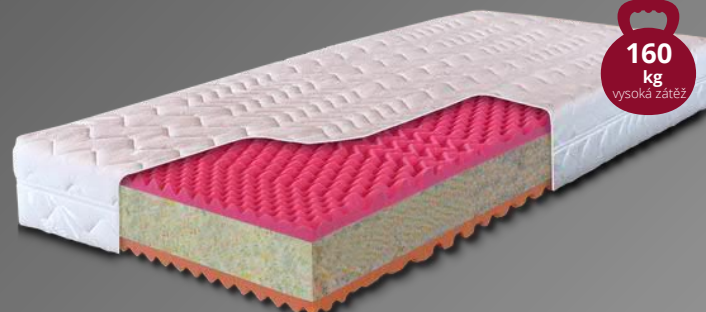

MASSIMO hard 1+1

výška
22 cm

NOSNOST

160 kg

TUHOST

za 2 ks
~~15 990 Kč~~
10 380 Kč

- Kvalitní sendvičová 7- zónová matrace s profilací pro prokrvení pokožky a správnou cirkulaci vzduchu
- Kvalitní značkové PUR pěny
- Středová část z RE80 kg/m³ lepené pěny zaručuje maximální pevnost
- Potah Viena prošev 200 g dělitelný na dvě poloviny