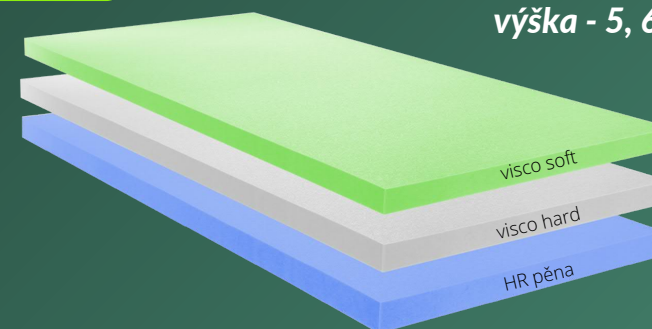

TOPPER

výška - 5, 6, 7, 8 cm

Topper / přistýlka je určena zejména pro lepší komfort spaní, pokud ke spánku využíváte např. ložnou plochu u sedací soupravy, nebo jakoukoliv jinou nepohodlnou spací plochu. Vnitřní výplň přistýlky tvoří kvalitní **visco pěna s výběrem ze dvou tuhostí nebo studená HR pěna**. Topper je vybaven **pratelným, celo-rozepínacím potahem Bamboo**.