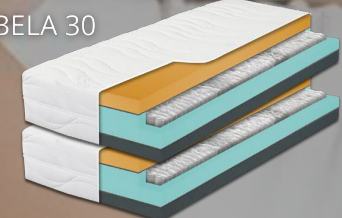

ENDURA latex 30

akční set za 2 ks
~~37 580 Kč~~
26 990 Kč

akční set za 2 ks
~~35 180 Kč~~
24 990 Kč

PARTNEŘI

Středočeský kraj:

- MOTIV nábytek - Kutná Hora
- SALIT nábytek - Benešov
- DEKORUM interiéry - Kutná Hora
- MERREL nábytek - Hořovice
- JIKOS nábytek - Kladno
- **Praha:**
- PAMAX nábytek - Želivec

Jihočeský kraj:

- MADROS nábytek - Sudoměřice u Tábora
- Bláha nábytek - Blatná
- OP nábytek - Kamenný Újezd

Liberecký kraj:

- LINEA nábytek - Liberec
- U Tužů nábytek - Jilemnice
- STYL nábytek - Turnov

Ústecký kraj:

- HOBBYT nábytek - Litoměřice

Plzeňský kraj:

- JIKOS nábytek - Klatovy
- JIKOS nábytek - Strakonice
- VALTEROVÁ nábytek - Horní Bříza
- ROUDOVÁ nábytek - Horažďovice
- ROUDOVÁ nábytek - Blovice
- POSTELE - Losiná u Plzně
- ROLI nábytek - Mýto

Královhradecký kraj:

- M centrum nábytek - Jaroměř
- TB nábytek - Police nad Metují
- Český nábytek - Kostelec n/Orlicí

Pardubický kraj:

- KOSAŘOVI nábytek - Žamberk