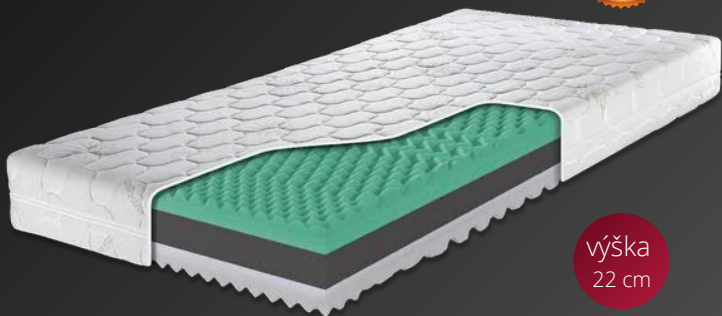

AKCE

NOVINKY

v jakémkoliv
rozměru

MADROS

katalog matrací 2022

LIVELLO

NOVINKA

výška
22 cm

akční cena
~~7 995 Kč~~
5 190 Kč

- Komfortní sendvičová 7- zónová matrace s profilací pro prokrvení pokožky a správnou cirkulaci vzduchu
- Kvalitní značkové PUR pěny o objemové hmotnosti 28 kg/m³
- pružný střed s vyšším odporem proti stlačení
- Funkční potah obsahující výtažek rostliny **Aloe Vera**. Dělitelný na dvě poloviny.

NOSNOST TUHOST

120 kg