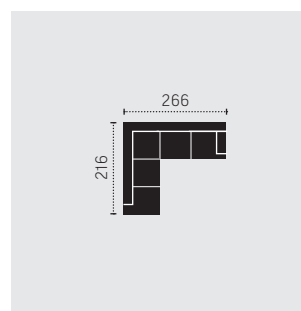

Rozměry jsou uváděny v cm

C292511

3-RE-2

C292512

2-RE-3

C292660

3F-REC

Rozkládání (210x117 cm)

C292661

REC-3F

Rozkládání (210x117 cm)

C292685

REC-3-RE-2

C292686

2-RE-3-REC

C292690

**C292759**  
2SK-RE-3F

**C292805**  
Hocker/BK

**C292893**  
REC-3F-RE-2SK

SK: úložný prostor  
F: rozkládání

Rozměry jsou uváděny v cm

**C292894**  
2SK-RE-3F-REC