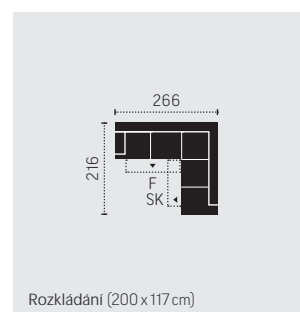

Rozměry jsou uváděny v cm

C292511

3-RE-2

C292512

2-RE-3

C292660

3F-REC

Rozkládání (210x117 cm)

C292661

REC-3F

Rozkládání (210x117 cm)

C292685

REC-3-RE-2

C292686

2-RE-3-REC

C292690

3-REC

C292691

REC-3

C292758

3F-RE-2SK

Rozkládání (200x117 cm)

MODEL  
**BOCHUM**

**PRODUKTOVÝ  
LIST**

**C292759**  
2SK-RE-3F

**C292805**  
Hocker/BK

**C292893**  
REC-3F-RE-2SK

SK: úložný prostor  
F: rozkládání

Rozměry jsou uváděny v cm

**C292894**  
2SK-RE-3F-REC