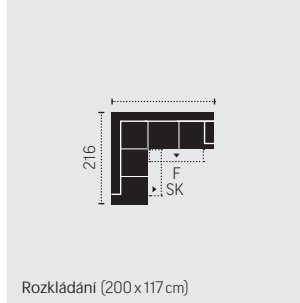

Rozměry jsou uváděny v cm

C292511

3-RE-2

C292512

2-RE-3

C292660

3F-REC

Rozkládání (210x117 cm)

C292661

REC-3F

Rozkládání (210x117 cm)

C292685

REC-3-RE-2

C292686

2-RE-3-REC

C292690

3-REC

C292691

REC-3

C292758

3F-RE-2SK

Rozkládání (200x117 cm)

MODEL  
**BOCHUM**

**PRODUKTOVÝ  
LIST**

**C292759**  
2SK-RE-3F

**C292805**  
Hocker/BK

**C292893**  
REC-3F-RE-2SK

SK: úložný prostor  
F: rozkládání

Rozměry jsou uváděny v cm

**C292894**  
2SK-RE-3F-REC