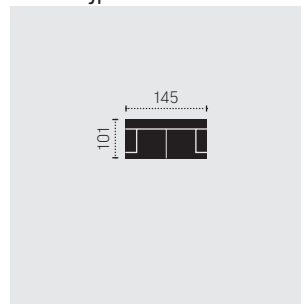

## PRODUKTOVÝ LIST

C292100

1 - křeslo

C292200

2 - dvojpohovka

C292300

3 - trojphovka

SK: úložný prostor  
F: rozkládání

Rozměry jsou uváděny v cm

C292511

3-RE-2

C292512

2-RE-3

C292660

3F-REC

Rozkládání (210x117 cm)

C292661

REC-3F

Rozkládání (210x117 cm)

C292685

REC-3-RE-2

C292686

2-RE-3-REC

C292690

**C292759**  
2SK-RE-3F

**C292805**  
Hocker/BK

**C292893**  
REC-3F-RE-2SK

SK: úložný prostor  
F: rozkládání

Rozměry jsou uváděny v cm

**C292894**  
2SK-RE-3F-REC