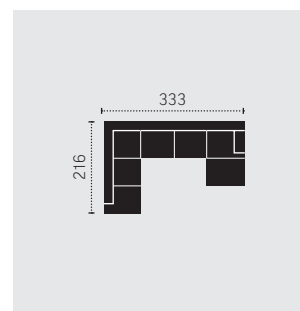

Rozměry jsou uváděny v cm

C292511

3-RE-2

C292512

2-RE-3

C292660

3F-REC

Rozkládání (210x117 cm)

C292661

REC-3F

Rozkládání (210x117 cm)

C292685

REC-3-RE-2

C292686

2-RE-3-REC

C292690

3-REC

C292691

REC-3

C292758

3F-RE-2SK

Rozkládání (200x117 cm)

MODEL  
**BOCHUM**

**PRODUKTOVÝ  
LIST**

**C292759**  
2SK-RE-3F

**C292805**  
Hocker/BK

**C292893**  
REC-3F-RE-2SK

SK: úložný prostor  
F: rozkládání

Rozměry jsou uváděny v cm

**C292894**  
2SK-RE-3F-REC