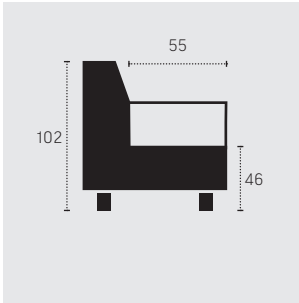

Rozměry jsou uváděny v cm

C292511

3-RE-2

C292512

2-RE-3

C292660

3F-REC

Rozkládání (210x117 cm)

3-REC

C292691

REC-3

C292758

3F-RE-2SK

Rozkládání (200x117 cm)

MODEL  
**BOCHUM**

**PRODUKTOVÝ  
LIST**

**C292759**  
2SK-RE-3F

**C292805**  
Hocker/BK

**C292893**  
REC-3F-RE-2SK

SK: úložný prostor  
F: rozkládání

Rozměry jsou uváděny v cm

**C292894**  
2SK-RE-3F-REC