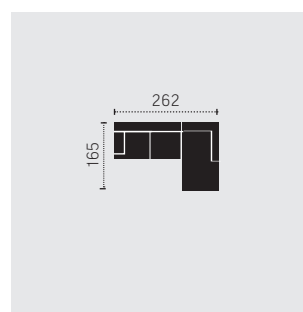

Rozměry jsou uváděny v cm

C292511

3-RE-2

C292512

2-RE-3

C292660

3F-REC

Rozkládání (210x117 cm)

C292661

REC-3F

Rozkládání (210x117 cm)

C292685

REC-3-RE-2

C292686

2-RE-3-REC

C292690

3-REC

C292691

REC-3

C292758

3F-RE-2SK

Rozkládání (200x117 cm)

MODEL  
**BOCHUM**

**PRODUKTOVÝ  
LIST**

**C292759**  
2SK-RE-3F

**C292805**  
Hocker/BK

**C292893**  
REC-3F-RE-2SK

SK: úložný prostor  
F: rozkládání

Rozměry jsou uváděny v cm

**C292894**  
2SK-RE-3F-REC