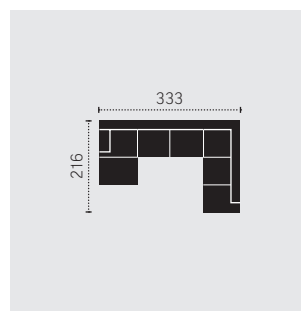

Rozměry jsou uváděny v cm

C292511

3-RE-2

C292512

2-RE-3

C292660

3F-REC

Rozkládání (210x117 cm)

C292661

REC-3F

Rozkládání (210x117 cm)

C292685

REC-3-RE-2

C292686

2-RE-3-REC

C292690

3-REC

C292691

REC-3

C292758

3F-RE-2SK

Rozkládání (200x117 cm)

MODEL  
**BOCHUM**

**PRODUKTOVÝ  
LIST**

**C292759**  
2SK-RE-3F

**C292805**  
Hocker/BK

**C292893**  
REC-3F-RE-2SK

SK: úložný prostor  
F: rozkládání

Rozměry jsou uváděny v cm

**C292894**  
2SK-RE-3F-REC