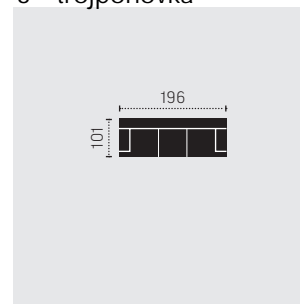

## PRODUKTOVÝ LIST

C292100

1 - křeslo

C292200

2 - dvojpohovka

C292300

3 - trojphovka

SK: úložný prostor  
F: rozkládání

Rozměry jsou uváděny v cm

C292511

3-RE-2

C292512

2-RE-3

C292660

3F-REC

Rozkládání (210x117 cm)

**C292759**  
2SK-RE-3F

**C292805**  
Hocker/BK

**C292893**  
REC-3F-RE-2SK

SK: úložný prostor  
F: rozkládání

Rozměry jsou uváděny v cm

**C292894**  
2SK-RE-3F-REC