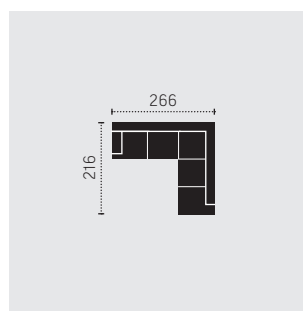

## PRODUKTOVÝ LIST

C292100

1 - křeslo

C292200

2 - dvojpohovka

C292300

3 - trojphovka

SK: úložný prostor  
F: rozkládání

Rozměry jsou uváděny v cm

C292511

3-RE-2

C292512

2-RE-3

C292660

3F-REC

Rozkládání (210x117 cm)

C292661

REC-3F

Rozkládání (210x117 cm)

C292685

REC-3-RE-2

C292686

2-RE-3-REC

C292690

**C292759**  
2SK-RE-3F

**C292805**  
Hocker/BK

**C292893**  
REC-3F-RE-2SK

SK: úložný prostor  
F: rozkládání

Rozměry jsou uváděny v cm

**C292894**  
2SK-RE-3F-REC