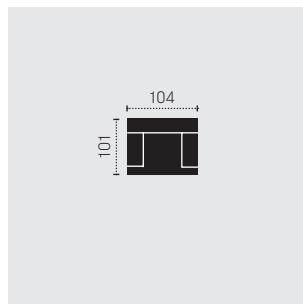

## PRODUKTOVÝ LIST

C292100

1 - křeslo

C292200

2 - dvojpohovka

C292300

3 - trojphovka

SK: úložný prostor  
F: rozkládání

Rozměry jsou uváděny v cm

C292511

3-RE-2

C292512

2-RE-3

C292660

3F-REC

Rozkládání (210x117 cm)

C292661

REC-3F

Rozkládání (210x117 cm)

C292685

REC-3-RE-2

C292686

2-RE-3-REC

C292690

**C292759**  
2SK-RE-3F

**C292805**  
Hocker/BK

**C292893**  
REC-3F-RE-2SK

SK: úložný prostor  
F: rozkládání

Rozměry jsou uváděny v cm

**C292894**  
2SK-RE-3F-REC