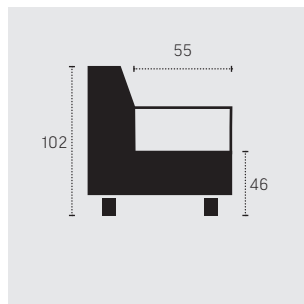

## PRODUKTOVÝ LIST

C292100

1 - křeslo

C292200

2 - dvojpohovka

C292300

3 - trojphovka

SK: úložný prostor  
F: rozkládání

Rozměry jsou uváděny v cm

C292511

3-RE-2

C292512

2-RE-3

C292660

3F-REC

Rozkládání (210x117 cm)

C292661

REC-3F

Rozkládání (210x117 cm)

C292685

REC-3-RE-2

C292686

2-RE-3-REC

C292690

**C292759**  
2SK-RE-3F

**C292805**  
Hocker/BK

**C292893**  
REC-3F-RE-2SK

SK: úložný prostor  
F: rozkládání

Rozměry jsou uváděny v cm

**C292894**  
2SK-RE-3F-REC