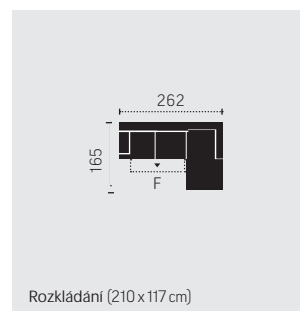

Rozměry jsou uváděny v cm

C292511

3-RE-2

C292512

2-RE-3

C292660

3F-REC

Rozkládání (210x117 cm)

C292661

REC-3F

Rozkládání (210x117 cm)

C292685

REC-3-RE-2

C292686

2-RE-3-REC

C292690

3-REC

C292691

REC-3

C292758

3F-RE-2SK

Rozkládání (200x117 cm)

MODEL  
**BOCHUM**

**PRODUKTOVÝ  
LIST**

**C292759**  
2SK-RE-3F

**C292805**  
Hocker/BK

**C292893**  
REC-3F-RE-2SK

SK: úložný prostor  
F: rozkládání

Rozměry jsou uváděny v cm

**C292894**  
2SK-RE-3F-REC