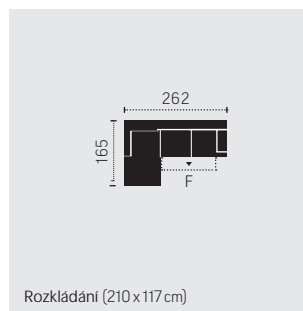

## PRODUKTOVÝ LIST

C292100

1 - křeslo

C292200

2 - dvojpohovka

C292300

3 - trojphovka

SK: úložný prostor  
F: rozkládání

Rozměry jsou uváděny v cm

C292511

3-RE-2

C292512

2-RE-3

C292660

3F-REC

Rozkládání (210x117 cm)

C292661

REC-3F

Rozkládání (210x117 cm)

C292685

REC-3-RE-2

C292686

2-RE-3-REC

C292690

**C292759**  
2SK-RE-3F

**C292805**  
Hocker/BK

**C292893**  
REC-3F-RE-2SK

SK: úložný prostor  
F: rozkládání

Rozměry jsou uváděny v cm

**C292894**  
2SK-RE-3F-REC