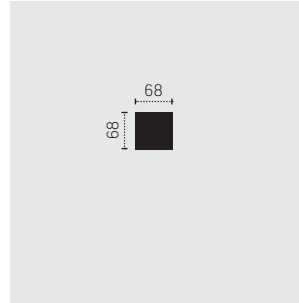

3-REC

C292691

REC-3

C292758

3F-RE-2SK

Rozkládání (200x117 cm)

MODEL  
**BOCHUM**

**PRODUKTOVÝ  
LIST**

**C292759**  
2SK-RE-3F

**C292805**  
Hocker/BK

**C292893**  
REC-3F-RE-2SK

SK: úložný prostor  
F: rozkládání

Rozměry jsou uváděny v cm

**C292894**  
2SK-RE-3F-REC