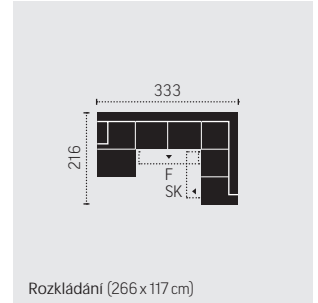

Rozměry jsou uváděny v cm

C292511

3-RE-2

C292512

2-RE-3

C292660

3F-REC

Rozkládání (210x117 cm)

C292661

REC-3F

Rozkládání (210x117 cm)

C292685

REC-3-RE-2

C292686

2-RE-3-REC

C292690

3-REC

C292691

REC-3

C292758

3F-RE-2SK

Rozkládání (200x117 cm)

MODEL  
**BOCHUM**

**PRODUKTOVÝ  
LIST**

**C292759**  
2SK-RE-3F

**C292805**  
Hocker/BK

**C292893**  
REC-3F-RE-2SK

SK: úložný prostor  
F: rozkládání

Rozměry jsou uváděny v cm

**C292894**  
2SK-RE-3F-REC