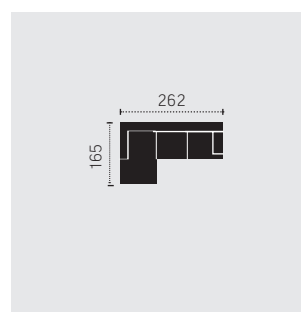

Rozměry jsou uváděny v cm

C292511

3-RE-2

C292512

2-RE-3

C292660

3F-REC

Rozkládání (210x117 cm)

C292661

REC-3F

Rozkládání (210x117 cm)

C292685

REC-3-RE-2

C292686

2-RE-3-REC

C292690

3-REC

C292691

REC-3

C292758

3F-RE-2SK

Rozkládání (200x117 cm)

MODEL  
**BOCHUM**

**PRODUKTOVÝ  
LIST**

**C292759**  
2SK-RE-3F

**C292805**  
Hocker/BK

**C292893**  
REC-3F-RE-2SK

SK: úložný prostor  
F: rozkládání

Rozměry jsou uváděny v cm

**C292894**  
2SK-RE-3F-REC