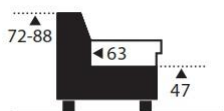

SEDACÍ SOUPRAVA MISSEN

Vysvětlivky: F - rozkládání, BK - malý úložný prostor, REC - prodloužený díl, OTM - díl s rohem a otomanem, LED - osvětlení ve spodní části pohovky

číslo modelu	náhled	Složení	Rozměr sestavy	Cena 1S	Cena 2S
C058200		2 -dvojphovka	177 x 104 cm	22 746 Kč	23 329 Kč
C058300		3 -dvojphovka	193 x 104 cm	23 912 Kč	24 641 Kč
C058525		LED osvětlení - malá sestava		2 187 Kč	2 187 Kč
C058526		LED osvětlení - velká sestava		2 697 Kč	2 697 Kč
C058560		2 - REC	244 x 166 cm	36 816 Kč	37 910 Kč
C058561		REC - 2	166 x 244 cm	36 816 Kč	37 910 Kč
C058662		2F - REC/BK + LED	244 x 166 cm	zvýhodněná cena 42 284 Kč	zvýhodněná cena 43 231 Kč

C058663		REC/BK - 2F + LED	166 x 244 cm	zvýhodněná cena 42 284 Kč	zvýhodněná cena 43 231 Kč
C058666		2F - REC/BK	244 x 166 cm	40 242 Kč	42 867 Kč
C058667		REC/BK - 2F	166 x 244 cm	40 242 Kč	42 867 Kč
C058782		REC - 2 - OTM	320 x 207 cm	54 750 Kč	56 208 Kč
C058783		OTM - 2 - REC	207 x 320 cm	54 750 Kč	56 208 Kč
C058784		REC-2F-OTM/BK	320 x 207 cm	60 509 Kč	62 113 Kč
C058785		OTM/BK-2F-REC	207 x 320 cm	60 509 Kč	62 113 Kč
C058800		TABURET	65 x 100 cm	7 363 Kč	7 655 Kč
C058891		2 - OTM	249 x 207 cm	39 295 Kč	40 461 Kč
C058892		OTM - 2	207 x 249 cm	39 295 Kč	40 461 Kč
C058895		2F - OTM/BK	249 x 207 cm	44 981 Kč	46 293 Kč
C058896		OTM/BK - 2F	207 x 249 cm	44 981 Kč	46 293 Kč