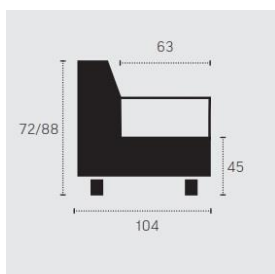

SEDACÍ SOUPRAVA MAYEN

Vysvětlivky: F - rozkládání, BK - malý úložný prostor

číslo modelu	náhled	Složení	Rozměr sestavy	Cena 1S	Cena 2S
Y689526		dobíjení		1 968 Kč	1 968 Kč
Y689560		2-OTM	(249 x 207 cm)	40 097 Kč	41 263 Kč
Y689561		OTM - 2	(207 x 249 cm)	40 097 Kč	41 263 Kč
Y689562		2 - REC	(244x 166 cm)	37 181 Kč	38 201 Kč
Y689563		REC - 2	(166 x 244 cm)	37 181 Kč	38 201 Kč
Y689564		2F - REC/BK	(244 x 166 cm)	40 971 Kč	41 992 Kč
Y689565		REC/BK - 2F	(166 x 244 cm)	40 971 Kč	41 992 Kč
Y689660		2F - OTM/BK	(249 x 207 cm)	45 783 Kč	47 095 Kč

Y689661		OTM/BK - 2F	(207 x 249 cm)	45 783 Kč	47 095 Kč
Y689800		TABURET	(65 x 100 cm)	7 582 Kč	7 801 Kč
Y689805		TABURET s úložným prostorem	(65 x 100 cm)	8 530 Kč	8 821 Kč
Y689891		2 - OTM + nabíjení	(249 x 207 cm)	40 097 Kč	41 190 Kč
Y689892		OTM -2 + nabíjení	(207 x 249 cm)	40 097 Kč	41 190 Kč
Y689893		2F - OTM/BK + nabíjení	(249 x 207 cm)	45 491 Kč	46 731 Kč
Y689894		OTM/BK - 2F + nabíjení	(207 x 249 cm)	45 491 Kč	46 731 Kč
Y689895		2 - REC + nabíjení	(244 x 166 cm)	37 326 Kč	38 274 Kč
Y689896		REC - 2 + nabíjení	(166 x 244 cm)	37 326 Kč	38 274 Kč
Y689897		2F - REC/BK + nabíjení	(244 x 166 cm)	40 753 Kč	42 211 Kč
Y689898		REC / BK - 2F + nabíjení	(166 x 244 cm)	40 753 Kč	42 211 Kč