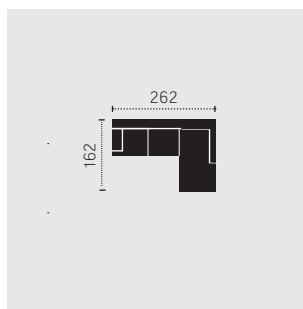

C253690

3-REC