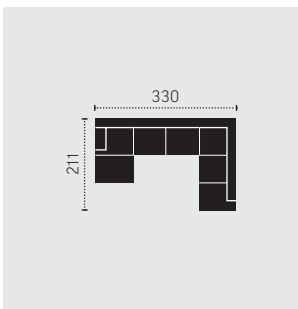

SK: uložný prostor
F: rozklad

Rozměry v centimetrech

C253511

3-RE-2

C253512

2-RE-3

C253660

3F-REC

Rozklad (210 x 117 cm)

C253661

REC-3F

Rozkládání (210x117cm)

C253685

REC-3-RE-2

C253686

2-RE-3-REC

**PRODUKTOVÝ
LIST**

C253759

2SK-RE-3F

Rozkládání (197 x 117 cm)

C253805

Taburet s úložným prostorem

C253893

REC-3F-RE-2SK

Rozkládání (266 x 117 cm)

SK: úložný prostor
F: rozkládání

Rozměry jsou uváděny
v centimetrech

C253894

2SK-RE-3F-REC

Rozkládání (266 x 117 cm)