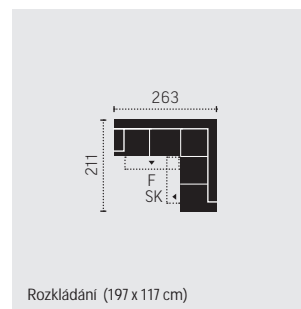

SK: uložný prostor
F: rozklad

Rozměry v centimetrech

C253511

3-RE-2

C253512

2-RE-3

C253660

3F-REC

C253690

3-REC

C253691

REC-3

C253758

3F-RE-2SK

Rozkládání (197 x 117 cm)

MODEL
MAUREN

**PRODUKTOVÝ
LIST**

C253759

2SK-RE-3F

Rozkládání (197 x 117 cm)

C253805

Taburet s úložným prostorem

C253893

REC-3F-RE-2SK

Rozkládání (266 x 117 cm)

SK: úložný prostor
F: rozkládání

Rozměry jsou uváděny
v centimetrech

C253894

2SK-RE-3F-REC

Rozkládání (266 x 117 cm)