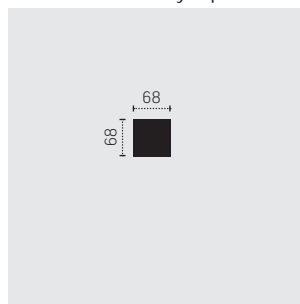

**PRODUKTOVÝ
LIST**

C253759

2SK-RE-3F

Rozkládání (197 x 117 cm)

C253805

Taburet s úložným prostorem

C253893

REC-3F-RE-2SK