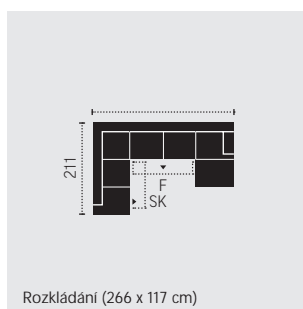

SK: uložný prostor
F: rozklad

Rozměry v centimetrech

C253511

3-RE-2

C253512

2-RE-3

C253660

3F-REC

C253690

3-REC

C253691

REC-3

C253758

3F-RE-2SK

Rozkládání (197 x 117 cm)

MODEL
MAUREN

**PRODUKTOVÝ
LIST**

C253759

2SK-RE-3F

Rozkládání (197 x 117 cm)

C253805

Taburet s úložným prostorem

C253893

REC-3F-RE-2SK

Rozkládání (266 x 117 cm)

SK: úložný prostor
F: rozkládání

Rozměry jsou uváděny
v centimetrech

C253894

2SK-RE-3F-REC

Rozkládání (266 x 117 cm)