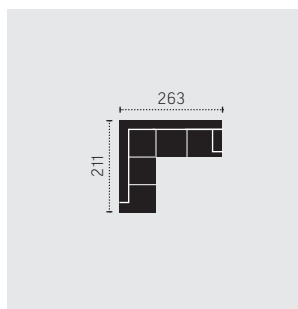

SK: uložný prostor
F: rozklad

Rozměry v centimetrech

C253511

3-RE-2

C253512

2-RE-3

C253660

3F-REC

Rozklad (210 x 117 cm)

C253661

REC-3F

Rozkládání (210x117cm)

C253685

REC-3-RE-2

C253686

2-RE-3-REC

**PRODUKTOVÝ
LIST**

C253759

2SK-RE-3F

Rozkládání (197 x 117 cm)

C253805

Taburet s úložným prostorem

C253893

REC-3F-RE-2SK

Rozkládání (266 x 117 cm)

SK: úložný prostor
F: rozkládání

Rozměry jsou uváděny
v centimetrech

C253894

2SK-RE-3F-REC

Rozkládání (266 x 117 cm)