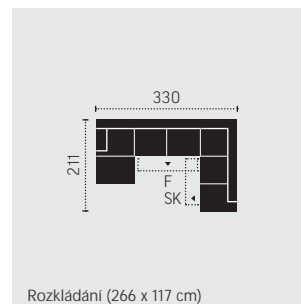

SK: uložný prostor
F: rozklad

Rozměry v centimetrech

C253511

3-RE-2

C253512

2-RE-3

C253660

3F-REC

C253690

3-REC

C253691

REC-3

C253758

3F-RE-2SK

Rozkládání (197 x 117 cm)

MODEL
MAUREN

**PRODUKTOVÝ
LIST**

C253759

2SK-RE-3F

Rozkládání (197 x 117 cm)

C253805

Taburet s úložným prostorem

C253893

REC-3F-RE-2SK

Rozkládání (266 x 117 cm)

SK: úložný prostor
F: rozkládání

Rozměry jsou uváděny
v centimetrech

C253894

2SK-RE-3F-REC

Rozkládání (266 x 117 cm)