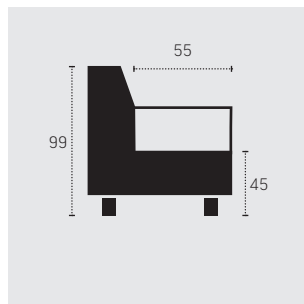

C253690

3-REC

C253691

REC-3

C253758

3F-RE-2SK

Rozkládání (197 x 117 cm)

MODEL
MAUREN

**PRODUKTOVÝ
LIST**

C253759

2SK-RE-3F

Rozkládání (197 x 117 cm)

C253805

Taburet s úložným prostorem

C253893

REC-3F-RE-2SK

Rozkládání (266 x 117 cm)

SK: úložný prostor
F: rozkládání

Rozměry jsou uváděny
v centimetrech

C253894

2SK-RE-3F-REC

Rozkládání (266 x 117 cm)