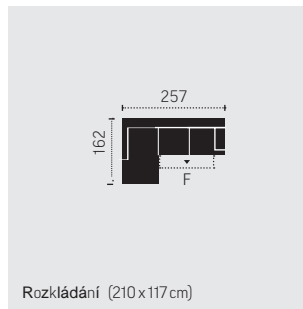

SK: uložný prostor
F: rozklad

Rozměry v centimetrech

C253511

3-RE-2

C253512

2-RE-3

C253660

3F-REC

Rozklad (210 x 117 cm)

C253661

REC-3F

Rozkládání (210x117cm)

C253685

REC-3-RE-2

C253686

2-RE-3-REC

**PRODUKTOVÝ
LIST**

C253759

2SK-RE-3F

Rozkládání (197 x 117 cm)

C253805

Taburet s úložným prostorem

C253893

REC-3F-RE-2SK

Rozkládání (266 x 117 cm)

SK: úložný prostor
F: rozkládání

Rozměry jsou uváděny
v centimetrech

C253894

2SK-RE-3F-REC

Rozkládání (266 x 117 cm)