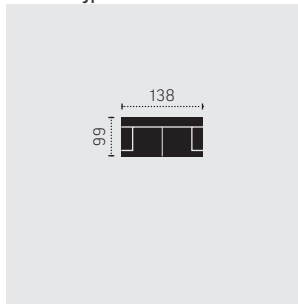

C253200

2 - dvojpohovka