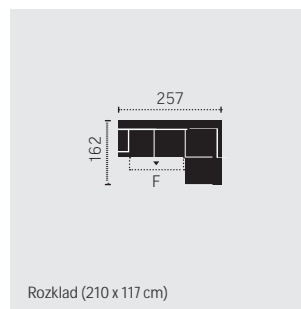

SK: uložný prostor
F: rozklad

Rozměry v centimetrech

C253511

3-RE-2

C253512

2-RE-3

C253660

3F-REC

Rozklad (210 x 117 cm)

C253661

REC-3F

Rozkládání (210x117cm)

C253685

REC-3-RE-2

C253686

2-RE-3-REC

**PRODUKTOVÝ
LIST**

C253759

2SK-RE-3F

Rozkládání (197 x 117 cm)

C253805

Taburet s úložným prostorem

C253893

REC-3F-RE-2SK

Rozkládání (266 x 117 cm)

SK: úložný prostor
F: rozkládání

Rozměry jsou uváděny
v centimetrech

C253894

2SK-RE-3F-REC

Rozkládání (266 x 117 cm)