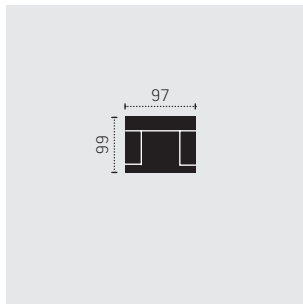

C253100

1 - křeslo