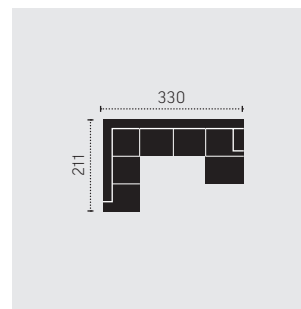

SK: uložný prostor
F: rozklad

Rozměry v centimetrech

C253511

3-RE-2

C253512

2-RE-3

C253660

3F-REC

Rozklad (210 x 117 cm)

C253661

REC-3F

Rozkládání (210x117cm)

C253685

REC-3-RE-2

C253686

2-RE-3-REC

**PRODUKTOVÝ
LIST**

C253759

2SK-RE-3F

Rozkládání (197 x 117 cm)

C253805

Taburet s úložným prostorem

C253893

REC-3F-RE-2SK

Rozkládání (266 x 117 cm)

SK: úložný prostor
F: rozkládání

Rozměry jsou uváděny
v centimetrech

C253894

2SK-RE-3F-REC

Rozkládání (266 x 117 cm)