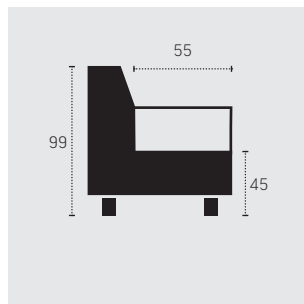

MODEL
MAUREN

**PRODUKTOVÝ
LIST**