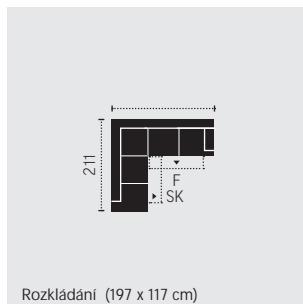

SK: uložný prostor
F: rozklad

Rozměry v centimetrech

C253511

3-RE-2

C253512

2-RE-3

C253660

3F-REC

C253690

3-REC

C253691

REC-3

C253758

3F-RE-2SK

Rozkládání (197 x 117 cm)

MODEL
MAUREN

**PRODUKTOVÝ
LIST**

C253759

2SK-RE-3F

Rozkládání (197 x 117 cm)

C253805

Taburet s úložným prostorem

C253893

REC-3F-RE-2SK

Rozkládání (266 x 117 cm)

SK: úložný prostor
F: rozkládání

Rozměry jsou uváděny
v centimetrech

C253894

2SK-RE-3F-REC

Rozkládání (266 x 117 cm)