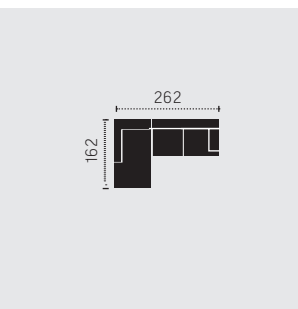

C253691

REC-3