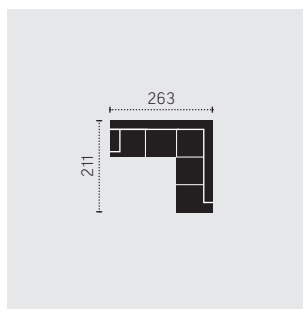

SK: uložný prostor
F: rozklad

Rozměry v centimetrech

C253511

3-RE-2

C253512

2-RE-3

C253660

3F-REC

Rozklad (210 x 117 cm)

C253661

REC-3F

Rozkládání (210x117cm)

C253685

REC-3-RE-2

C253686

2-RE-3-REC

**PRODUKTOVÝ
LIST**

C253759

2SK-RE-3F

Rozkládání (197 x 117 cm)

C253805

Taburet s úložným prostorem

C253893

REC-3F-RE-2SK

Rozkládání (266 x 117 cm)

SK: úložný prostor
F: rozkládání

Rozměry jsou uváděny
v centimetrech

C253894

2SK-RE-3F-REC

Rozkládání (266 x 117 cm)