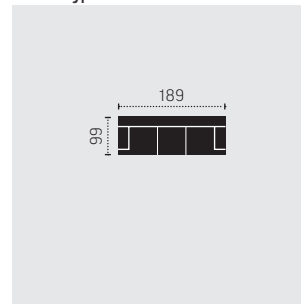

SK: uložný prostor
F: rozklad

Rozměry v centimetrech

C253511

3-RE-2

C253512

2-RE-3

C253660

3F-REC

Rozklad (210 x 117 cm)

C253661

REC-3F

Rozkládání (210x117cm)

C253685

REC-3-RE-2

C253686

2-RE-3-REC

C253690

3-REC

C253691

REC-3

C253758

3F-RE-2SK

Rozkládání (197 x 117 cm)

MODEL
MAUREN

Rozkládání (266 x 117 cm)

SK: úložný prostor
F: rozkládání

Rozměry jsou uváděny
v centimetrech

C253894

2SK-RE-3F-REC

Rozkládání (266 x 117 cm)