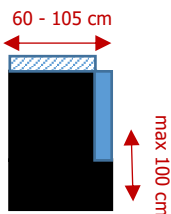

Souprava Manila

Základní díly:

šířka x hloubka x celková výška (sklopené opěrky / zvednuté opěrky)
 - základní rozměry jednotlivých dílů uvedených v ceníku
(červeně uvedené rozměry udávají min a max šířku dílu, kterou lze objednat)

Standard područka Manila šířka 14 cm Područka rovná hladká - šířka 10 – 25 cm

Rohové díly:

šířka x hloubka x celková výška (sklopené opěrky/zvednuté opěrky)
 – základní rozměry jednotlivých dílů uvedených v ceníku
(červeně uvedené rozměry udávají min a max šířku dílu, kterou lze objednat)

Díl 1DL/P
křeslo relax rohové
81x170x82/104 cm

Díl 1M
křeslo modulové
67x103x82/104 cm

Díl -r-
roh s polohovacími
opěrkami
103x103x82/104 cm

Područka
standard
Manila
š. 14 cm

Područka
rovná hladká
š. 10 – 25 cm

Standard područka Manila šířka 14 cm Područka rovná hladká - šířka 10 – 25 cm

Příklady možných sestav:

Sestava 2P-r-2L
251 x 251 cm

Sestava 2P – r – 1DL
229 x 170 cm

Sestava 1P – r – 2L
251 x 185 cm

Sestava 1DP-3L
170 x 296 cm