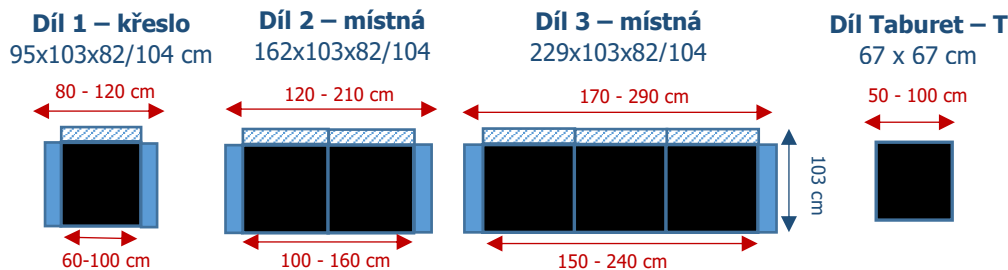

Souprava Manila

Základní díly:

šířka x hloubka x celková výška (sklopené opěrky / zvednuté opěrky)
 - základní rozměry jednotlivých dílů uvedených v ceníku
(červeně uvedené rozměry udávají min a max šířku dílu, kterou lze objednat)

Standard područka Manila šířka 14 cm Područka rovná hladká - šířka 10 – 25 cm

Rohové díly:

šířka x hloubka x celková výška (sklopené opěrky/zvednuté opěrky)
 – základní rozměry jednotlivých dílů uvedených v ceníku
(červeně uvedené rozměry udávají min a max šířku dílu, kterou lze objednat)

Díl 1DL/P
křeslo relax rohové
81x170x82/104 cm

Díl 1M
křeslo modulové
67x103x82/104 cm

Díl -r-
roh s polohovacími
opěrkami
103x103x82/104 cm

Područka
standard
Manila
š. 14 cm

Područka
rovná hladká
š. 10 – 25 cm

Standard područka Manila šířka 14 cm Područka rovná hladká - šířka 10 – 25 cm

Příklady možných sestav:

Sestava 2P-r-2L
251 x 251 cm

Sestava 2P – r – 1DL
229 x 170 cm

Sestava 1P – r – 2L
251 x 185 cm

Sestava 1DP-3L
170 x 296 cm