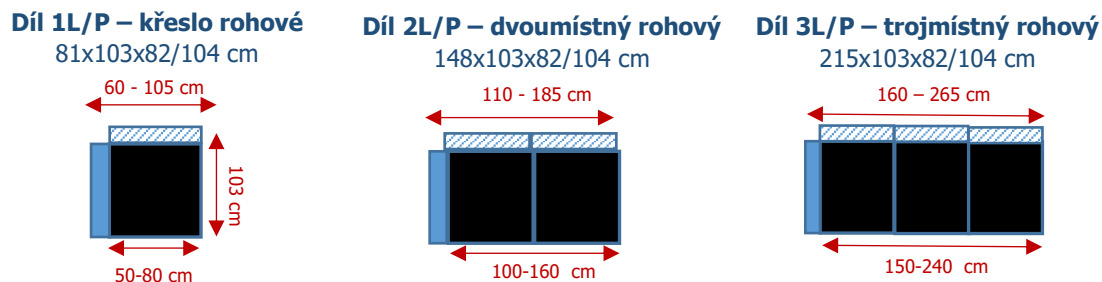

Souprava Manila

Základní díly:

šířka x hloubka x celková výška (sklopené opěrky / zvednuté opěrky)
 - základní rozměry jednotlivých dílů uvedených v ceníku
(červeně uvedené rozměry udávají min a max šířku dílu, kterou lze objednat)

Standard područka Manila šířka 14 cm Područka rovná hladká - šířka 10 – 25 cm

Rohové díly:

šířka x hloubka x celková výška (sklopené opěrky/zvednuté opěrky)
 – základní rozměry jednotlivých dílů uvedených v ceníku
(červeně uvedené rozměry udávají min a max šířku dílu, kterou lze objednat)

Díl 1DL/P
křeslo relax rohové
81x170x82/104 cm

Díl 1M
křeslo modulové
67x103x82/104 cm

Díl -r-
roh s polohovacími
opěrkami
103x103x82/104 cm

Područka
standard
Manila
š. 14 cm

Područka
rovná hladká
š. 10 – 25 cm

Standard područka Manila šířka 14 cm Područka rovná hladká - šířka 10 – 25 cm

Příklady možných sestav:

Sestava 2P-r-2L
251 x 251 cm

Sestava 2P – r – 1DL
229 x 170 cm

Sestava 1P – r – 2L
251 x 185 cm

Sestava 1DP-3L
170 x 296 cm