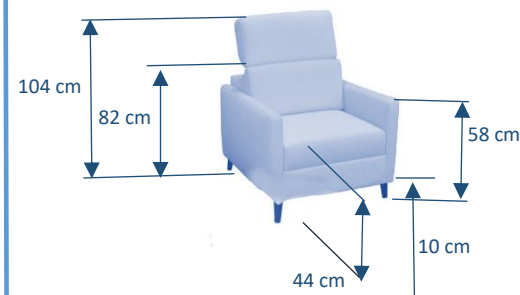

Standard područka Manila šířka 14 cm Područka rovná hladká - šířka 10 – 25 cm

Rohové díly:

šířka x hloubka x celková výška (sklopené opěrky/zvednuté opěrky)
 – základní rozměry jednotlivých dílů uvedených v ceníku
(červeně uvedené rozměry udávají min a max šířku dílu, kterou lze objednat)

Díl 1DL/P
křeslo relax rohové
81x170x82/104 cm

Díl 1M
křeslo modulové
67x103x82/104 cm

Díl -r-
roh s polohovacími
opěrkami
103x103x82/104 cm

Područka
standard
Manila
š. 14 cm

Područka
rovná hladká
š. 10 – 25 cm

Standard područka Manila šířka 14 cm Područka rovná hladká - šířka 10 – 25 cm

Příklady možných sestav:

Sestava 2P-r-2L
251 x 251 cm

Sestava 2P – r – 1DL
229 x 170 cm

Sestava 1P – r – 2L
251 x 185 cm

Sestava 1DP-3L
170 x 296 cm

Výšky sedací soupravy:

Sestava 2 + 1 + T

Nožičky pro standardním provedení sedací soupravy Manila výška 10 cm:

Noha N7
dřevo buk - kulatá

Noha N1
kov lesk

Noha N11
kov lesk