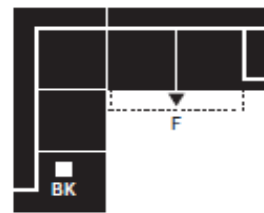

PRODUKTOVÝ LIST SELM

PROVEDENÍ

Výška sedu/ hloubka sedu	46cm, 60cm
Nožičky	chrom - výška 4, 5cm
Namontované nohy	ne
Funkce	F - funkce rozkládání, BK - úložný prostor

Sestava	2F-OTM/BK kl.	2F-OTM/BK + 1x hlavová opěrka	OTM/BK-2F	OTM/BK-2F + 1xhlavová opěrka
Objednací číslo	MM256_54	MM256_23	MM256_55	MM256_24
Rozměr soupravy	250x168cm			
Rozměr ložné plochy	185x122cm			
Váha kg	116			
Objem m3	2,14			