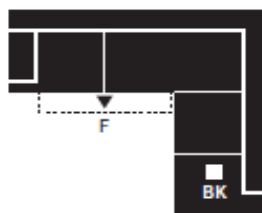

PRODUKTOVÝ LIST SELM

PROVEDENÍ

Výška sedu/ hloubka sedu	46cm, 60cm
Nožičky	chrom - výška 4, 5cm
Namontované nohy	ne
Funkce	F - funkce rozkládání, BK - úložný prostor

Sestava	2F-OTM/BK kl.	2F-OTM/BK + 1x hlavová opěrka	OTM/BK-2F	OTM/BK-2F + 1xhlavová opěrka
Objednací číslo	MM256_54	MM256_23	MM256_55	MM256_24
Rozměr soupravy	250x168cm			
Rozměr ložné plochy	185x122cm			
Váha kg	116			
Objem m3	2,14			