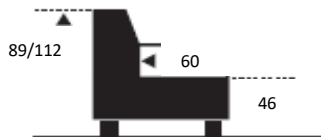

PRODUKTOVÝ LIST SELM

PROVEDENÍ

Výška sedu/ hloubka sedu	46cm, 60cm
Nožičky	chrom - výška 4, 5cm
Namontované nohy	ne
Funkce	F - funkce rozkládání, BK - úložný prostor

Sestava	2F-OTM/BK kl.	2F-OTM/BK + 1x hlavová opěrka	OTM/BK-2F	OTM/BK-2F + 1xhlavová opěrka
Objednací číslo	MM256_54	MM256_23	MM256_55	MM256_24
Rozměr soupravy	250x168cm			
Rozměr ložné plochy	185x122cm			
Váha kg	116			
Objem m3	2,14			