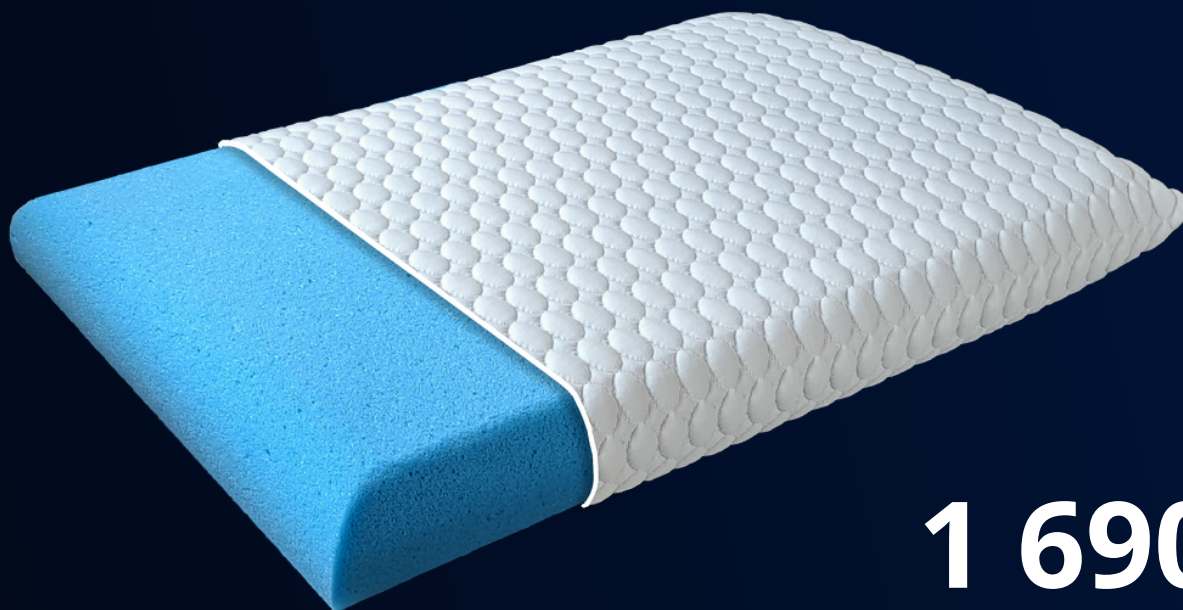

Blue soft

MADROS

1 690,-

- **Ideální výška pro pohodlný spánek:** S výškou pouhých 9 cm je polštář Blue Soft navržen pro ty, kdo preferují méně výšky pod hlavou. Díky této ideální výšce se polštář dokonale přizpůsobí vaší krční páteři a zajišťuje tak správnou oporu a uvolnění během spánku.
- **Optimální velikost:** polštář Blue soft s rozměry 70 x 43 cm má ideální velikost pro užívání běžně dostupných rozměrů povlečení, kde jednoduchým vytvořením kapsy, polštář povelknete.
- **Krásně poddajná paměťová pěna ICE GEL:** kvalitní italská paměťová pěna s chladičným gelem ICE-GEL od SITAB® o objemové hmotnosti 55 kg/m³ je nejen měkká, ale také velmi poddajná. To znamená, že se polštář dokáže krásně přizpůsobit tvaru vaší hlavy a krční páteře, poskytujíc vám tak maximální pohodlí během celé noci.
- **Potah Sweet s vysokou elasticitou:** Potah je nejen velmi příjemný na dotek, ale také je vybaven speciální úpravou, která zabraňuje nadměrné tvorbě žmolků. Jeho pružnost a vysoká pevnost zaručují jeho dlouhou životnost. Potah je ve spodní části doplněn zipem pro jednoduchou údržbu a je snadno pratelný na 60°C.

Technické parametry

Výška - 9 cm

Rozměry: 70 x 43 cm

Tuhost:

H2 - měkká

Potah:

Rozepínací
Pratelný na 60°C

Materiálové složení:

97,8% PES
2,2% LYCRA

Dostupné velikosti:

Šířka: 43 cm
Délka: 70 cm