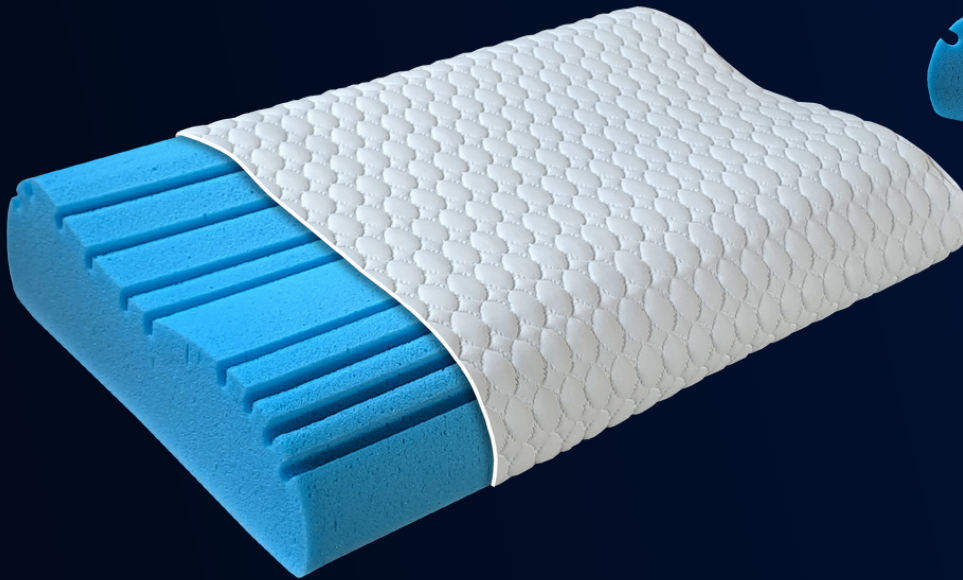

# Anatomic air

# 1 690,-

- **Optimální velikost s extra pohodlím:** S rozměry 60x40 cm je polštář ANATOMIC air ideální volbou pro běžné užívání. Jeho jádro je vyrobeno z kvalitní italské paměťové pěny s **chladivým gelem ICE-GEL od SITAB®** o objemové hmotnosti 55 kg/m<sup>3</sup>, což zaručuje optimální podporu a uvolnění.
- **Dvě výšky, jedno perfektní balení:** Polštář nabízí možnost volby výšky podle vašich preferencí. S výškou 12 cm na jedné straně a 10 cm na druhé straně máte možnost volby mezi ostřejším nebo pozvolnějším náběhem.
- **Dokonalá anatomická profilace:** Při každé změně polohy se polštář ANATOMIC air automaticky tvaruje podle vaší krční páteře, tím poskytuje optimální oporu a uvolnění. Konstrukce zajišťuje podporu linie tvořenou hlavou, krkem a rameny, tím srovnává správně páteř a zajišťuje dokonalý spánek.
- **Potah Sweet s vysokou elasticitou:** Potah je nejen velmi příjemný na dotek, ale také je vybaven speciální úpravou, která zabraňuje nadměrné tvorbě žmolků. Jeho pružnost a vysoká pevnost zaručují jeho dlouhou životnost. Potah je ve spodní části doplněn zipem pro jednoduchou údržbu a je snadno prateľný na 60°C.

## Technické parametry

**Výška - 12 cm**

**Rozměry: 60 x 40 cm**

**Tuhost:**

H2 - měkká

**Potah:**

Rozepínací  
Prateľný na 60°C

**Materiálové složení:**

97,8% PES  
2,2% LYCRA

**Dostupné velikosti:**

Šířka: 40 cm  
Délka: 60 cm

13