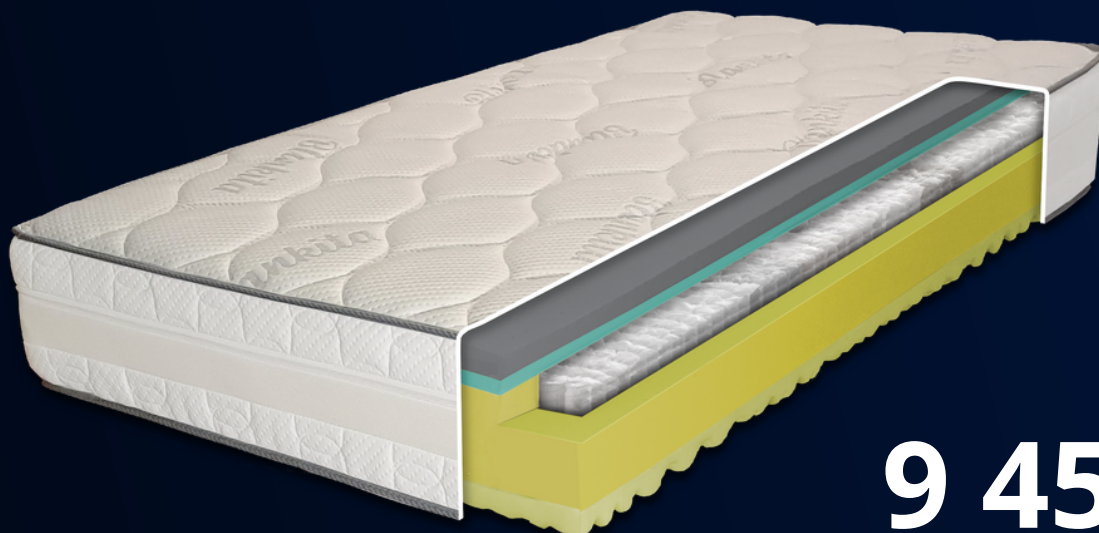

Spectra hybrid

MADROS

9 450,-

- **Komfortní vrchní vrstva:** Vrchní vrstvu tvoří komfortní hybridní pěna s objemovou hmotností 36 kg/m³ s vysokou elasticitou, která je nejen příjemná na dotek, ale také vytváří úžasný pocit pohodlí.
- **Taštičkové pružiny pro individuální podporu:** Díky taštičkovým pružinám se matrace Spectra latex dokonale přizpůsobuje vašemu tělu. Každá pružina pracuje nezávisle na ostatních, což zajišťuje individuální podporu pro každou část vašeho těla.
- **Profilace pro odvod vlhkosti:** Spodní vrstva matrace je vybavena profilací, která zajišťuje ideální odvod vlhkosti i pod matrací. To je klíčové pro udržení suchého a zdravého prostředí ve vaší posteli.
- **Inovativní potah s technologií stříbra:** Potah matrace je vyroben z vysoce kvalitní sněhově bílé látky s vysokou gramáží. Jeho vnitřní strana obsahuje speciální vrstvu s molekulami stříbra, které mají antibakteriální vlastnosti. To znamená, že vaše matrace zůstane čistá a svěží po dlouhou dobu.
- **Praktický a snadno udržovatelný potah:** Potah matrace je pratelný na 60°C a lze ho dělit na dvě poloviny pro snadné praní. To znamená, že se můžete vždy těšit na čistou a svěží postel.

Technické parametry

Celková výška - 24 cm
Jednostranné využití

Jádro:

Výška: 21 cm

Tuhost:

H2 - měkká

Potah:

Celorozezpínací na dvě poloviny
Pratelný na 60°C

Materiálové složení:

Dostupné velikosti:

Šířka: volitelná, max 220 cm
Délka: volitelná, max 220 cm

24

21

140
kg

60

4^{let}