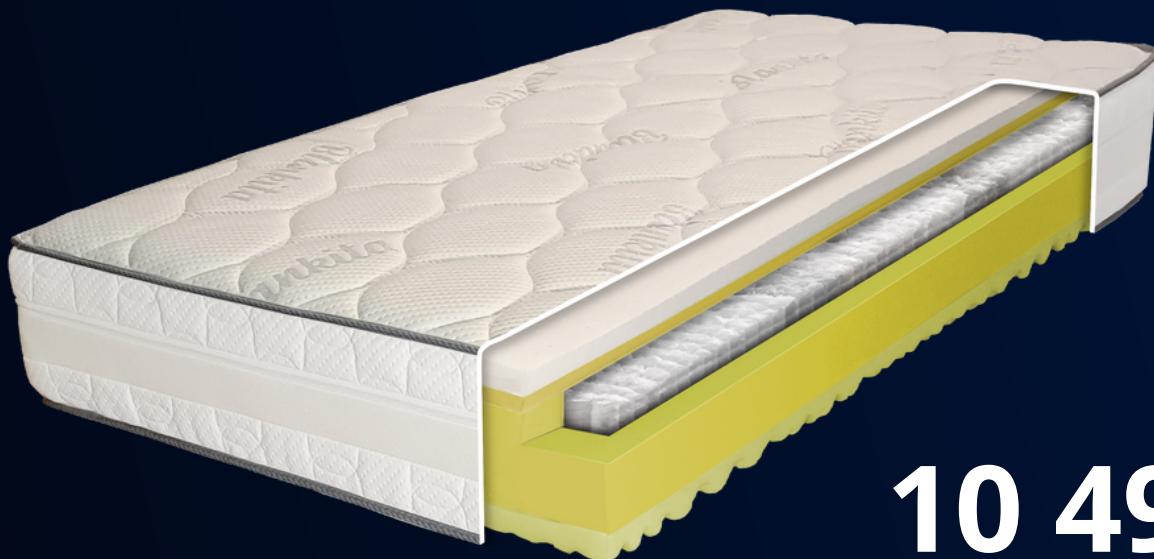

## 10 490,-

- **Perforovaná vrstva latexu pro extrémní komfort:** Vrchní část matrace je vybavena 3 cm perforovanou vrstvou latexu o hustotě 65 kg/m<sup>3</sup>. Tato vrstva nejenže dodává matraci měkkost a pružnost, ale také umožňuje optimální cirkulaci vzduchu, udržující vás svěží během spánku.
- **Taštičkové pružiny pro individuální podporu:** Díky taštičkovým pružinám se matrace Spectra latex dokonale přizpůsobuje vašemu tělu. Každá pružina pracuje nezávisle na ostatních, což zajišťuje individuální podporu pro každou část vašeho těla.
- **Profilace pro odvod vlhkosti:** Spodní vrstva matrace je vybavena profilací, která zajišťuje ideální odvod vlhkosti i pod matrací. To je klíčové pro udržení suchého a zdravého prostředí ve vaší posteli.
- **Inovativní potah s technologií stříbra:** Potah matrace je vyroben z vysoce kvalitní sněhově bílé látky s vysokou gramáží. Jeho vnitřní strana obsahuje speciální vrstvu s molekulami stříbra, které mají antibakteriální vlastnosti. To znamená, že vaše matrace zůstane čistá a svěží po dlouhou dobu.
- **Praktický a snadno udržovatelný potah:** Potah matrace je pratelný na 60°C a lze ho dělit na dvě poloviny pro snadné praní. To znamená, že se můžete vždy těšit na čistou a svěží postel.

### Technické parametry

Celková výška - 24 cm  
Jednostranné využití

**Jádro:**

Výška: 21 cm

**Tuhost:**

H2 - středně tuhá až H3 - středně tuhá

**Potah:**

Celorozeprínací na dvě poloviny  
Pratelný na 60°C

**Materiálové složení:**

**Dostupné velikosti:**

Šířka: volitelná, max 220 cm  
Délka: volitelná, max 220 cm

24

21

150 kg

60

5 let