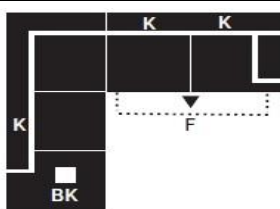

MODEL KIRCHEN

PROVEDENÍ:

Výška soupravy - položené opěrky / zvednuté opěrky: 79 / 95 cm

Výška sedu / hloubka sedu 46 cm / 62 cm

Provedení nožiček: chrom výška 4,5 cm

Namontované nohy: ano

Funkce: F -rozkládací lůžko (205 x 125 cm), BK - malý úložný prostor, polohovací opěrky hlavy

79/95

| | | |
|--------------|-----------|-----------|
| Sestava | 3F-OTM/BK | OTM/BK-3F |
| Označení | MM258_38 | MM258_39 |
| Rozměr | 287x227cm | 227x287cm |
| Rozměr lůžka | 205x125cm | |
| Váha | 140 | |
| Objem m3 | 3,1 | |