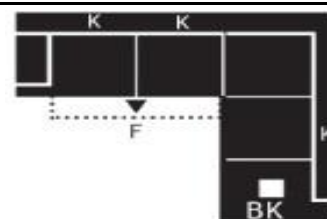

MODEL KIRCHEN

PROVEDENÍ:

Výška soupravy - položené opěrky / zvednuté opěrky: 79 / 95 cm

Výška sedu / hloubka sedu 46 cm / 62 cm

Provedení nožiček: chrom výška 4,5 cm

Namontované nohy: ano

Funkce: F -rozkládací lůžko (205 x 125 cm), BK - malý úložný prostor, polohovací opěrky hlavy

79/95

| | | |
|--------------|-----------|-----------|
| Sestava | 3F-OTM/BK | OTM/BK-3F |
| Označení | MM258_38 | MM258_39 |
| Rozměr | 287x227cm | 227x287cm |
| Rozměr lůžka | 205x125cm | |
| Váha | 140 | |
| Objem m3 | 3,1 | |