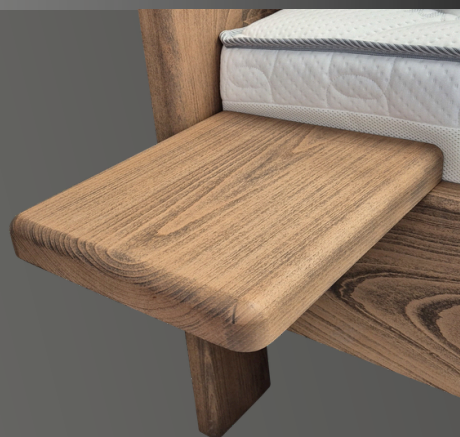

Noční stolek

Přírodní masiv / průběžný buk síla 4 cm

Noční stolek s policí

Noční stolek se zásuvkou

Závěsná police

transparent

přírodní osmo

bílá