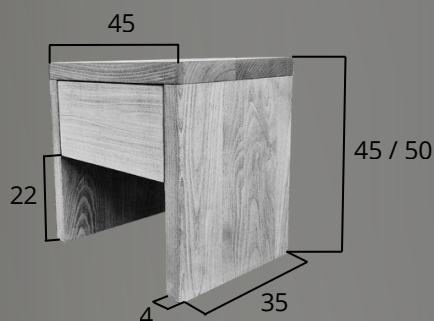

Noční stolek

Přírodní masiv / průběžný buk síla 4 cm

Noční stolek s policí

Noční stolek se zásuvkou

Závěsná police

transparent

přírodní osmo

bílá