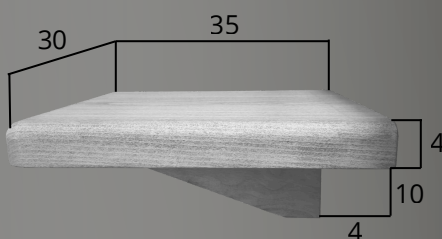

Noční stolek

Přírodní masiv / průběžný buk síla 4 cm

Noční stolek s policí

Noční stolek se zásuvkou

Závěsná police

transparent

přírodní osmo

bílá