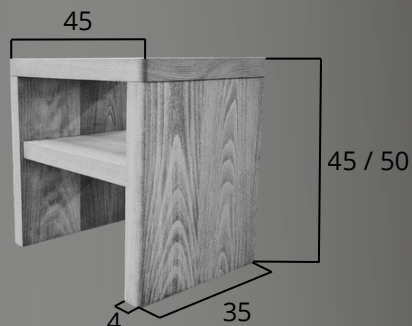

Noční stolek

Přírodní masiv / průběžný buk síla 4 cm

Noční stolek s policí

Noční stolek se zásuvkou

Závěsná police

transparent

přírodní osmo

bílá