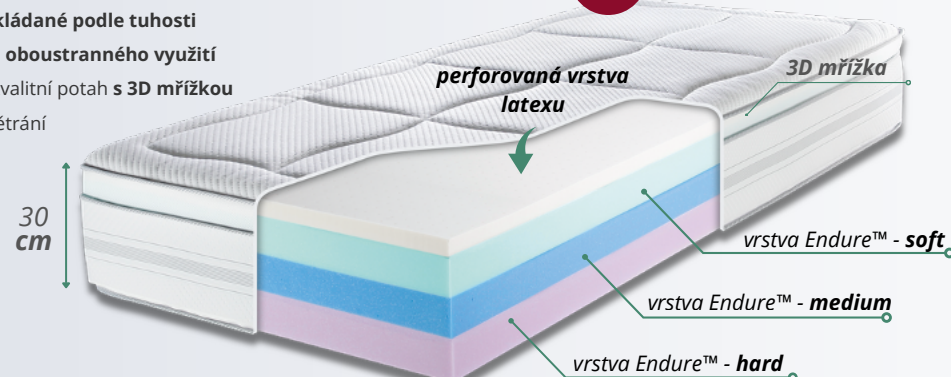

ENDURA latex

14 950 Kč

Latexová matrace z pěn Endure™

- **Značkové hybridní pěny Endure™**
- Vrchní část je opatřena **latexovou vrstvou 65 kg/m³**
- **Vysoká objemová hmotnost pěn Endure 40kg/m³**
- Vrstvy skládané podle tuhosti
- Možnost **oboustranného využití**
- Vysoce kvalitní potah s **3D mřížkou** pro odvětrání

vysoká zátěž