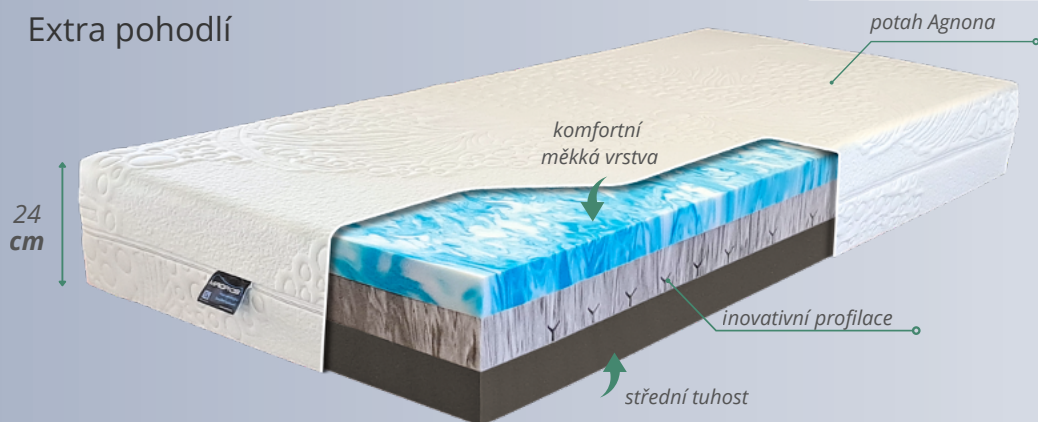

VELVET medium

Extra pohodlí

9 690 Kč

- **Značkové hybridní pěny : speciálně vyvinuty** kombinací těch nejlepších vlastností **vysoce odolných HR pěn a konvenčních pěn**, tak aby poskytovali **optimální podporu a pohodlí spánku**. Pěny mají **objemovou hmotnost 36 kg/ a rozdílné tuhosti**. To znamená, že **každá část matrace** je navržena tak, aby poskytovala **ideální podporu pro vaše tělo**.
- **Komfortní vrchní vrstva:** Vrchní vrstvu tvoří pohodlná pěna s vysokou elasticitou, která je nejen příjemná na dotek, ale také vytváří úžasný pocit luxusu.
- **Inovativní profilace jádra:** Střed jádra tvoří pěna s nejvyšší tuhostí nabízející maximální oporu a správnou polohu těla během spánku. Právě tato vrstva byla navržena s inovativní profilací, která vytváří zóny, které **zvyšují ortopedické vlastnosti** matrace. Profilace navíc poskytuje optimální odvětrání, což je klíčové pro zdravé klima matrace. **Vhodné pro všechny typy roštů.**
- **Potah Agnona s vysokou elasticitou:** Potah je nejen velmi příjemný na dotek, ale také je vybaven speciální úpravou, která zabraňuje nadměrné tvorbě žmolků. Jeho pružnost a vysoká pevnost zaručují jeho dlouhou životnost.