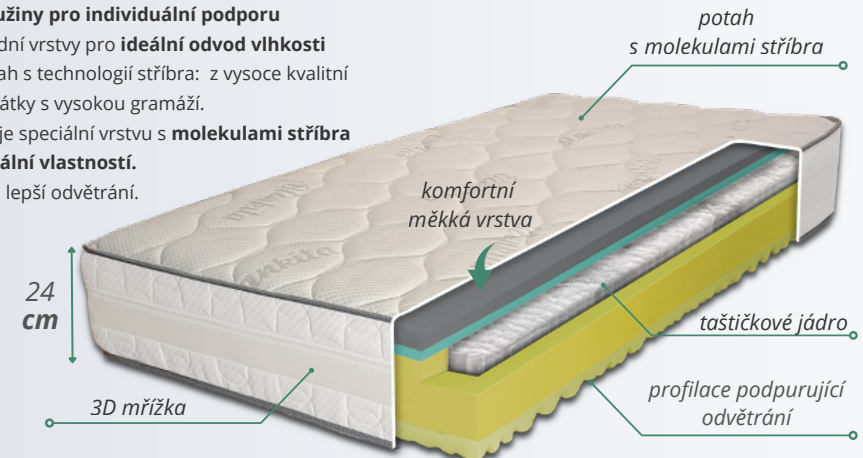

VELVET soft

Nesrovnatelný komfort spánku

9 690 Kč

- **Značkové hybridní pěny : speciálně vyvinuty** kombinací těch nejlepších vlastností vysoce odolných HR pěn a konvenčních pěn, tak aby poskytovali optimální podporu a pohodlí spánku. Pěny mají **objemovou hmotnost 36 kg/m3** s rozdílnými tuhostmi. To znamená, že **každá část matrace** je navržena tak, aby poskytovala **ideální podporu pro vaše tělo**.
- **Komfortní vrchní vrstva:** Vrchní vrstvu tvoří pohodlná pěna s vysokou elasticitou, která je nejen příjemná na dotek, ale také vytváří úžasný pocit luxusu.
- **Inovativní profilace jádra:** Střed jádra tvoří pěna se střední tuhostí, což matraci dodává příjemné měkké pohodlí. Středová vrstva byla navržena s inovativní profilací, která vytváří zóny **zvyšující ortopedické vlastnosti** matrace. Profilace navíc poskytuje optimální odvětrání, což je klíčové pro zdravé klima matrace. **Vhodné pro všechny typy roštů.**
- **Potah Agnona s vysokou elasticitou:** Potah je nejen velmi příjemný na dotek, ale také je vybaven speciální úpravou, která zabraňuje nadměrné tvorbě žmolků. Jeho pružnost a vysoká pevnost zaručují jeho dlouhou životnost.

Jádro	Tuhost	Ekologické lepení	Záruka
20/26	●●●●●	135/150 kg	5 let
			COMFY CELL
			60

SPECTRA hybrid

NOVINKA

9 990 Kč

Komfortní taštičková matrace

- Komfortní vrchní vrstva z **hybridních pěn s objemovou hmotností 36 kg/m³**
- Taštičkové **pružiny pro individuální podporu**
- Profilace** spodní vrstvy pro **ideální odvod vlhkosti**
- Inovativní potah s technologií stříbra: z vysoce kvalitní sněhově bílé látky s vysokou gramáží.
- Potah obsahuje speciální vrstvu s **molekulami stříbra s antibakteriální vlastností**.
- 3D mřížka pro lepší odvětrání.