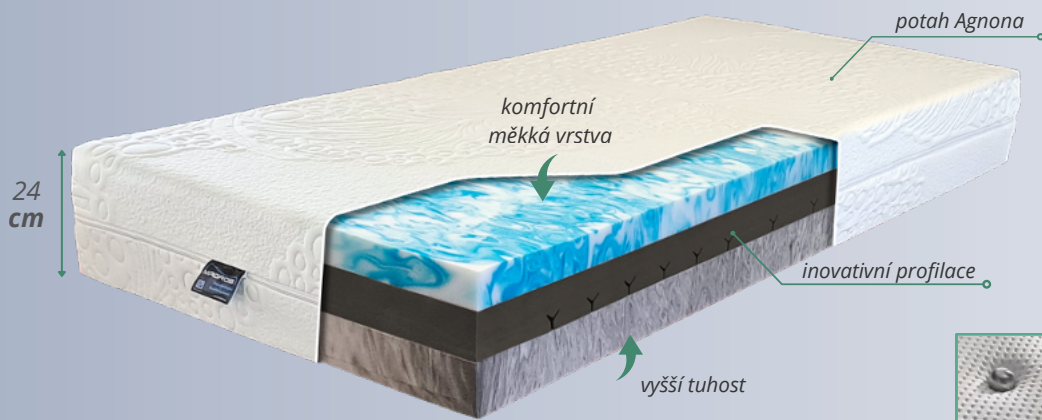

VELVET soft

Nesrovnatelný komfort spánku

9 690 Kč

- **Značkové hybridní pěny : speciálně vyvinuty** kombinací těch nejlepších vlastností vysoce odolných HR pěn a konvenčních pěn, tak aby poskytovali optimální podporu a pohodlí spánku. Pěny mají **objemovou hmotnost 36 kg/m3** s rozdílnými tuhostmi. To znamená, že **každá část matrace** je navržena tak, aby poskytovala **ideální podporu pro vaše tělo**.
- **Komfortní vrchní vrstva:** Vrchní vrstvu tvoří pohodlná pěna s vysokou elasticitou, která je nejen příjemná na dotek, ale také vytváří úžasný pocit luxusu.
- **Inovativní profilace jádra:** Střed jádra tvoří pěna se střední tuhostí, což matraci dodává příjemné měkké pohodlí. Středová vrstva byla navržena s inovativní profilací, která vytváří zóny **zvyšující ortopedické vlastnosti** matrace. Profilace navíc poskytuje optimální odvětrání, což je klíčové pro zdravé klima matrace. **Vhodné pro všechny typy roštů.**
- **Potah Agnona s vysokou elasticitou:** Potah je nejen velmi příjemný na dotek, ale také je vybaven speciální úpravou, která zabraňuje nadměrné tvorbě žmolků. Jeho pružnost a vysoká pevnost zaručují jeho dlouhou životnost.