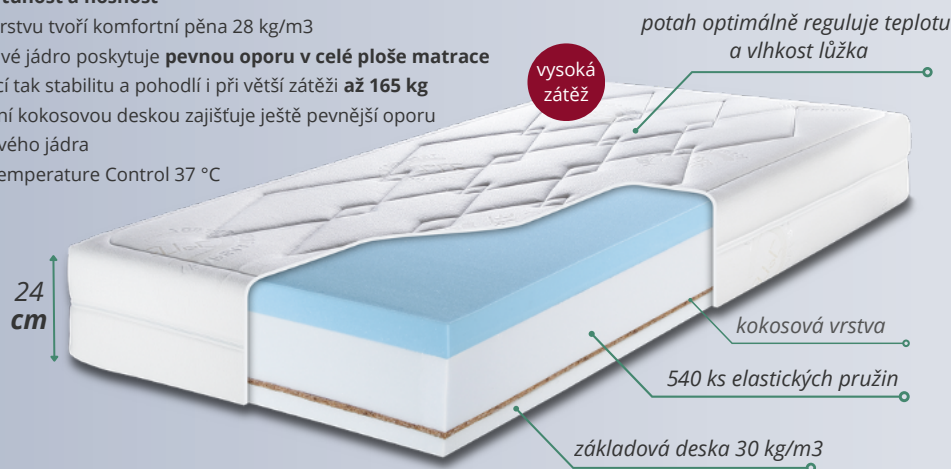

Jádro	Tuhost	Ekologické lepení	Záruka	Potah
22	●●●●●	165 kg	5 let	37 °C
			60	OEKO-TEX STANDARD 100

SPECTRA latex

NOVINKA

11 390 Kč

Latexová taštičková matrace

- **Perforovaná vrstva latexu** pro extrémní komfort výšky 3 cm o hustotě 65 kg/m³.
- **Taštičkové pružiny pro individuální podporu**
- **Profilace spodní vrstvy** pro ideální odvod vlhkosti
- Inovativní potah s technologií stříbra: z vysoce kvalitní sněhově bílé látky s vysokou gramáží
- Potah obsahuje speciální vrstvu s **molekulami stříbra s antibakteriální vlastností**.
- 3D mřížka pro lepší odvětrání.