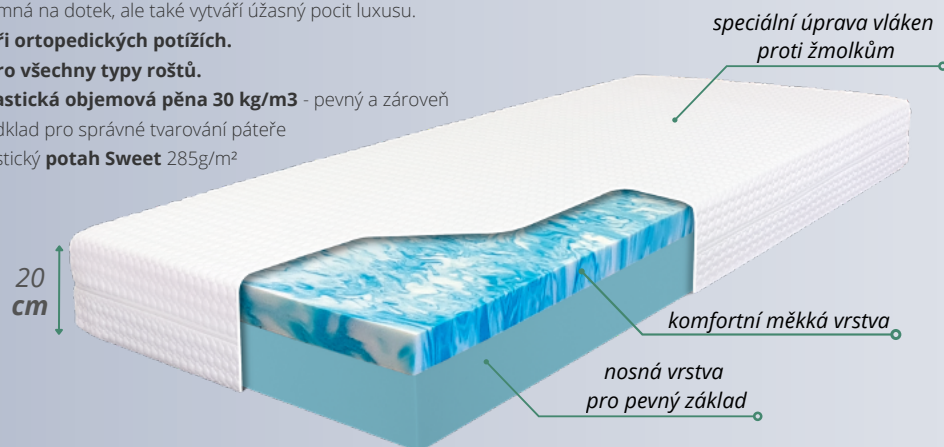

Jádro	Tuhost	Ekologické lepení	Záruka	Potah
22	●●●●●	165 kg	5 let	37 °C
			60	OEKO-TEX STANDARD 100

SPECTRA latex

NOVINKA

11 390 Kč

Latexová taštičková matrace

- Perforovaná vrstva latexu** pro extrémní komfort výšky 3 cm o hustotě 65 kg/m³.
- Taštičkové pružiny pro individuální podporu**
- Profilace spodní vrstvy** pro ideální odvod vlhkosti
- Inovativní potah s technologií stříbra: z vysoce kvalitní sněhově bílé látky s vysokou gramáží
- Potah obsahuje speciální vrstvu s **molekulami stříbra s antibakteriální vlastností**.
- 3D mřížka pro lepší odvětrání.

Jádro	Tuhost	Ekologické lepení	Záruka
21	●●●●●	150 kg	5 let
			60

BELLA

NOVINKA

Anatomická profilace

8 390 Kč

- **Značkové hybridní pěny** s objemovou hmotností 36 kg/m³ kombinují nejlepší vlastnosti pro ideální podporu a pohodlí při spánku.
- **Speciální profilace jádra** zlepšující **ortopedické vlastnosti matrace.**
- **Nelepená konstrukce** - ideální volba nejen pro alergiky.
- Vhodná pro **všechny typy roštů.**
- **Potah Agnora s vysokou elasticitou** je velmi příjemný na dotek, je vybaven speciální úpravou, která zabraňuje nadměrné tvorbě žmolků.

EVAFLEX

Stabilita & komfort

7 990 Kč

- **Komfortní vrchní vrstva:** Vrchní vrstvu tvoří pohodlná pěna s vysokou elasticitou, která je nejen příjemná na dotek, ale také vytváří úžasný pocit luxusu.
- **Vhodná při ortopedických potížích.**
- **Vhodná pro všechny typy roštů.**
- **Vysoce elastická objemová pěna 30 kg/m³** - pevná a zároveň pružný podklad pro správné tvarování páteře
- **Vysoce elastický potah Sweet 285g/m²**