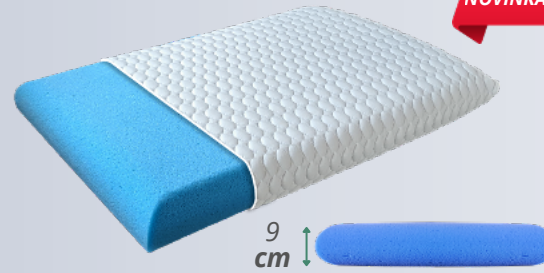

DOPLŇKY polštáře / toppery

ANATOMIC air

rozměr: 60 x 40 x 12/10 cm

1 890 Kč

NOVINKA

- **Optimální velikost s extra pohodlím:** ideální volbou pro běžné užívání. Jádro polštářku je vyrobeno z kvalitní italské paměťové pěny s chladivým gelem ICE-GEL od SITAB® o objemové hmotnosti 55 kg/m³, což zaručuje optimální podporu a uvolnění.
- **Dvě výšky, jedno perfektní balení.**
- **Dokonalá anatomická profilace:** Při každé změně polohy se polštář ANATOMIC air automaticky tvaruje podle vaší krční páteře, tím poskytuje optimální oporu a uvolnění.
- **Potah Sweet s vysokou elasticitou** je nejen velmi příjemný na dotek, ale také je vybaven speciální úpravou, která **zabraňuje nadměrné tvorbě žmolků.**

BLUE soft

rozměr: 70 x 43 x 9 cm

1 890 Kč

NOVINKA

- **Ideální výška pro pohodlný spánek:** S výškou pouhých 9 cm je polštář Blue Soft navržen pro ty, kteří preferují méně výšky pod hlavou. Díky této ideální výšce se polštář dokonale přizpůsobí vaší krční páteři a zajišťuje tak správnou oporu a uvolnění během spánku.
- **Krásně poddajná paměťová pěna ICE GEL:** italská paměťová pěna s chladivým gelem ICE-GEL od SITAB® o objemové hmotnosti 55 kg/m³ je nejen měkká, ale také **velmi poddajná.** To znamená, že se polštář dokáže krásně přizpůsobit tvaru vaší hlavy a krční páteře, poskytující vám tak maximální pohodlí během celé noci.
- **Potah Sweet s vysokou elasticitou:** Velmi příjemný na dotek, je vybaven speciální úpravou, která **zabraňuje nadměrné tvorbě žmolků.** Jeho pružnost a vysoká pevnost zaručují jeho dlouhou životnost.