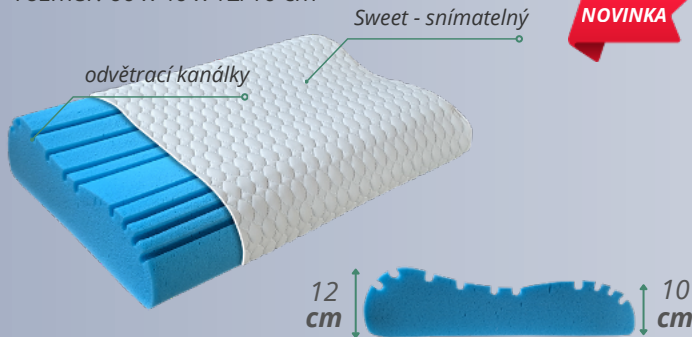

vysoká zátěž

Jádro: 22 | Tuhost: 5 circles | Ekologické lepení: 140 kg | Záruka: 5 LET | 60 | OEKO-TEX® STANDARD 100 | xdura®

Jádro: 25 | Tuhost: 4 circles | Ekologické lepení: 150 kg | Záruka: 5 LET | 60 | OEKO-TEX® STANDARD 100

DOPLŇKY polštáře / toppery

ANATOMIC air

rozměr: 60 x 40 x 12/10 cm

1 890 Kč

NOVINKA

- **Optimální velikost s extra pohodlím:** ideální volbou pro běžné užívání. Jádro polštářku je vyrobeno z kvalitní italské paměťové pěny s chladivým gelem ICE-GEL od SITAB® o objemové hmotnosti 55 kg/m³, což zaručuje optimální podporu a uvolnění.
- **Dvě výšky, jedno perfektní balení.**
- **Dokonalá anatomická profilace:** Při každé změně polohy se polštář ANATOMIC air automaticky tvaruje podle vaší krční páteře, tím poskytuje optimální oporu a uvolnění.
- **Potah Sweet s vysokou elasticitou** je nejen velmi příjemný na dotek, ale také je vybaven speciální úpravou, která **zabraňuje nadměrné tvorbě žmolků.**

BLUE soft

rozměr: 70 x 43 x 9 cm

1 890 Kč

NOVINKA

- **Ideální výška pro pohodlný spánek:** S výškou pouhých 9 cm je polštář Blue Soft navržen pro ty, kteří preferují méně výšky pod hlavou. Díky této ideální výšce se polštář dokonale přizpůsobí vaší krční páteři a zajišťuje tak správnou oporu a uvolnění během spánku.
- **Krásně poddajná paměťová pěna ICE GEL:** italská paměťová pěna s chladivým gelem ICE-GEL od SITAB® o objemové hmotnosti 55 kg/m³ je nejen měkká, ale také **velmi poddajná.** To znamená, že se polštář dokáže krásně přizpůsobit tvaru vaší hlavy a krční páteře, poskytující vám tak maximální pohodlí během celé noci.
- **Potah Sweet s vysokou elasticitou:** Velmi příjemný na dotek, je vybaven speciální úpravou, která **zabraňuje nadměrné tvorbě žmolků.** Jeho pružnost a vysoká pevnost zaručují jeho dlouhou životnost.