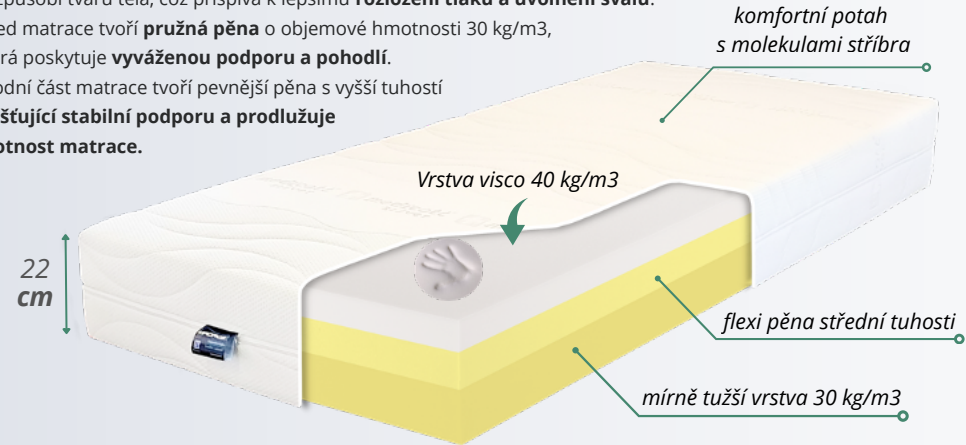

VISCOCOMFORT Duo

NOVINKA

11 990 Kč

- Vrchní 6 cm visco pěna se přizpůsobí tělu, ulevuje tlaku a zvyšuje komfort spánku.
- Jádro ze studené pěny zajišťuje pevnou, stabilní a prodyšnou oporu.
- Potah s všíto paměťovou vrstvou přidává měkkost bez ztráty opory.
- Střední tuhost podporuje správnou polohu páteře a vyhovuje většině uživatelů.
- Snímatelný, prateľný potah je antibakteriální a dobře odvádí vlhkost.

VITAL visco

NOVINKA

7 390 Kč

Komfort ve třech vrstvách

- Vrchní vrstva matrace je tvořena **visco pěnou** o tloušťce 4 cm, která se dokonale přizpůsobí tvaru těla, což přispívá k lepšímu **rozložení tlaku a uvolnění svalů**.
- Střed matrace tvoří **pružná pěna** o objemové hmotnosti 30 kg/m³, která poskytuje **vyváženou podporu a pohodlí**.
- Spodní část matrace tvoří pevnější pěna s vyšší tuhostí **zajišťující stabilní podporu a prodlužuje životnost matrace**.