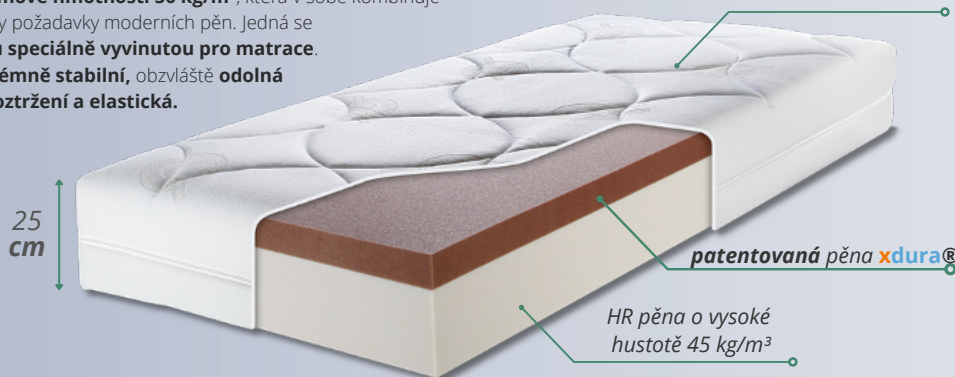

NATURA

Exkluzivní matrace pro náročně

12 990 Kč

- Nosnou částí matrace je **klima aktivní HR pěna o vysoké hustotě 45 kg/m³**, která je zárukou **dlouhodobě stálého komfortu ležení**
- Vrchní část matrace tvoří speciální **patentovaná pěna xdura®** o **objemové hmotnosti 50 kg/m³**, která v sobě kombinuje všechny požadavky moderních pěn. Jedná se o **pěnu speciálně vyvinutou pro matrace**. Je **extrémně stabilní**, obzvláště **odolná** proti **roztržení a elastická**.

protiroztočová úprava díky výtažku eukaliptů, citrusů a levandule