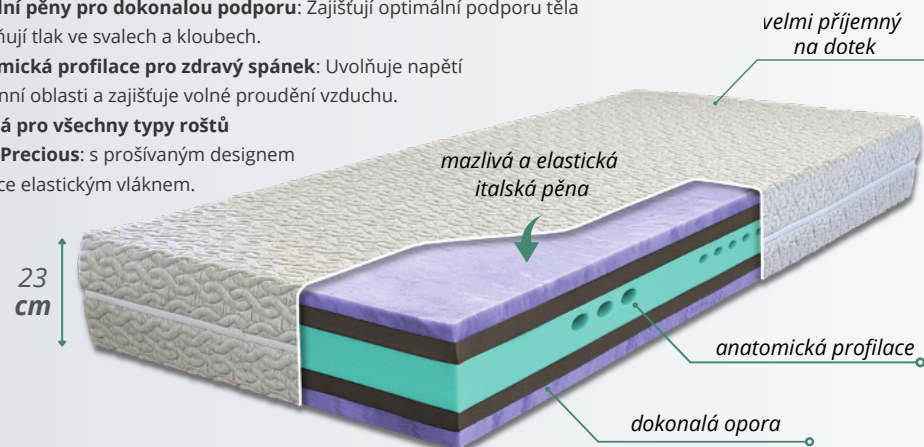

EVAFLEX

Stabilita & komfort

7 990 Kč

- **Komfortní vrchní vrstva:** Vrchní vrstvu tvoří pohodlná pěna s vysokou elasticitou, která je nejen příjemná na dotek, ale také vytváří úžasný pocit luxusu.
- **Vhodná při ortopedických potížích.**
- **Vhodná pro všechny typy roštů.**
- **Vysoce elastická objemová pěna 30 kg/m³** - pevná a zároveň pružný podklad pro správné tvarování páteře
- **Vysoce elastický potah Sweet 285g/m²**

ENDURA

Luxusní matrace z pěn Endure™

9 390 Kč výška 21 cm

9 990 Kč výška 24 cm

- **Hybridní pěny Endure Foam:** Využívají nejlepších vlastností pěn. Vytvořeny pro poskytnutí maximálního komfortu spánku.
- **Vysoká hustota 40 kg/m³ a otevřená struktura buněk:** Zajišťuje optimální průtok vzduchu a udržuje správnou teplotu během spánku.
- **Skvělá podpora těla a správné držení páteře**
- **Vhodná pro všechny typy roštů.**
- **Oboustranné využití:** Matrace je navržena tak, aby poskytovala maximální pohodlí a kvalitu spánku na obou stranách.

VIVIEN lux

NOVINKA

Pohodlí bez kompromisů

10 990 Kč

- **Speciální italská pěna:** prodyšná a teplotně nezávislá s vysokou objemovou hmotností 40 kg/m³.
- **Hybridní pěny pro dokonalou podporu:** Zajišťují optimální podporu těla a uvolňují tlak ve svalech a kloubech.
- **Anatomická profilace pro zdravý spánek:** Uvolňuje napětí v ramenní oblasti a zajišťuje volné proudění vzduchu.
- **Vhodná pro všechny typy roštů**
- **Potah Precious:** s prošívaným designem a vysoce elastickým vláknem.

VISCOCOMFORT Duo

NOVINKA

11 990 Kč

- Vrchní 6 cm visco pěna se přizpůsobí tělu, ulevuje tlaku a zvyšuje komfort spánku.
- Jádro ze studené pěny zajišťuje pevnou, stabilní a prodyšnou oporu.
- Potah s všíto paměťovou vrstvou přidává měkkost bez ztráty opory.
- Střední tuhost podporuje správnou polohu páteře a vyhovuje většině uživatelů.
- Snímatelný, prateľný potah je antibakteriální a dobře odvádí vlhkost.