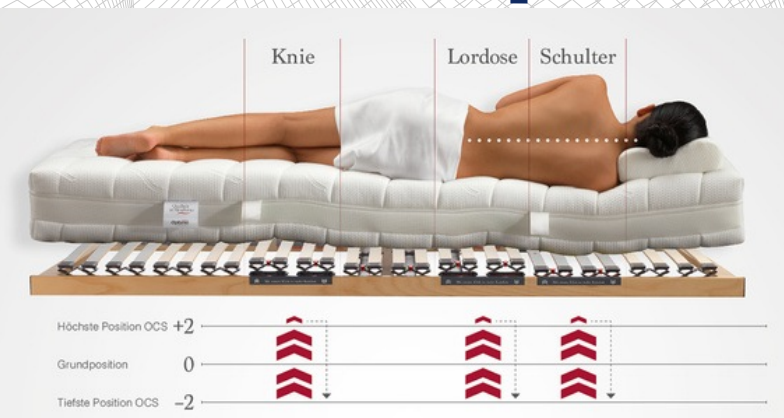

Ideální opora od hlavy po paty

Kvalita - vyrobeno v Rakousku

Značka kvality Rakousko

OEKO-TEX

CO₂ neutrální

Testování

Záruka

Všechny spánkové systémy Optimo jsou vyráběny v Rakousku s dokonalým řemeslným zpracováním a šetrně k životnímu prostředí.