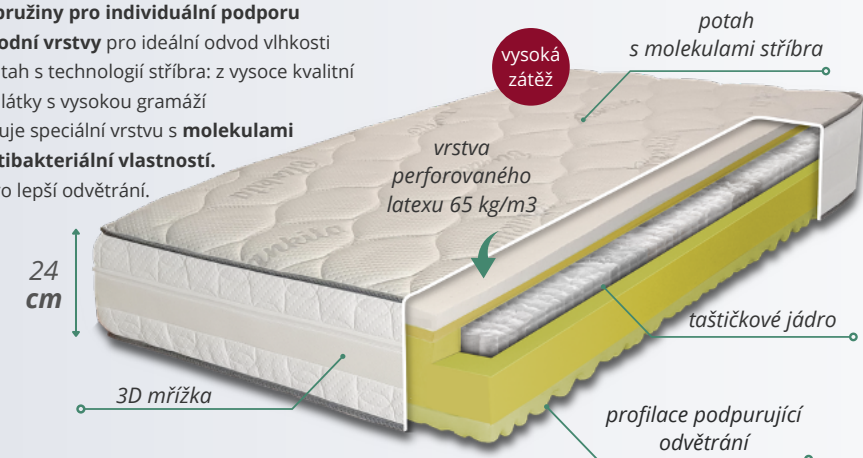

Jádro	Tuhost	Ekologické lepení	Záruka
21	●●●●●	140 kg	4 roky
			60

DREAM spring

Taštičková matrace s vysokou nosností

9 890 Kč

- Vysoká tuhost a nosnost**
- Vrchní vrstvu tvoří komfortní pěna 28 kg/m³
- Taštičkové jádro poskytuje **pevnou oporu v celé ploše matrace** zajišťující tak stabilitu a pohodlí i při větší zátěži **až 165 kg**
- Vyztužení kokosovou deskou zajišťuje ještě pevnější oporu taštičkového jádra
- Potah Temperature Control 37 °C

Jádro	Tuhost	Ekologické lepení	Záruka	Potah
22	●●●●●	165 kg	5 let	37 °C
			60	OEKO-TEX STANDARD 100

SPECTRA latex

NOVINKA

11 390 Kč

Latexová taštičková matrace

- Perforovaná vrstva latexu** pro extrémní komfort výšky 3 cm o hustotě 65 kg/m³.
- Taštičkové pružiny pro individuální podporu**
- Profilace spodní vrstvy** pro ideální odvod vlhkosti
- Inovativní potah s technologií stříbra: z vysoce kvalitní sněhově bílé látky s vysokou gramáží
- Potah obsahuje speciální vrstvu s **molekulami stříbra s antibakteriální vlastností**.
- 3D mřížka pro lepší odvětrání.

Jádro	Tuhost	Ekologické lepení	Záruka
21	●●●●●	150 kg	5 let
			60

BELLA

NOVINKA

Anatomická profilace

8 390 Kč

- **Značkové hybridní pěny** s objemovou hmotností 36 kg/m³ kombinují nejlepší vlastnosti pro ideální podporu a pohodlí při spánku.
- **Speciální profilace jádra** zlepšující **ortopedické vlastnosti matrace.**
- **Nelepená konstrukce** - ideální volba nejen pro alergiky.
- Vhodná pro **všechny typy roštů.**
- **Potah Agnora s vysokou elasticitou** je velmi příjemný na dotek, je vybaven speciální úpravou, která zabraňuje nadměrné tvorbě žmolků.