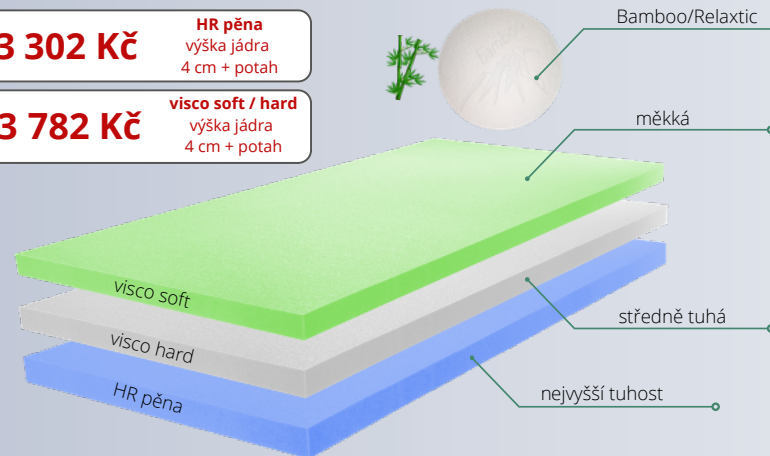

TOPPER

výška jádra - 4, 5, 6, 7 cm + potah

- Topper / přistýlka je určena zejména **pro lepší komfort spaní**, pokud ke spánku využíváte např. ložnou plochu u sedací soupravy, nebo jakoukoliv jinou nepohodlnou spací plochu.
- Vnitřní výplň přistýlky tvoří kvalitní **visco pěna s výběrem ze dvou tuhostí nebo studená HR pěna.**
- Topper je vybaven **pratelným, celo-rozepínacím potahem Bamboo/Relaxtic.**

3 302 Kč

HR pěna
výška jádra
4 cm + potah

3 782 Kč

visco soft / hard
výška jádra
4 cm + potah