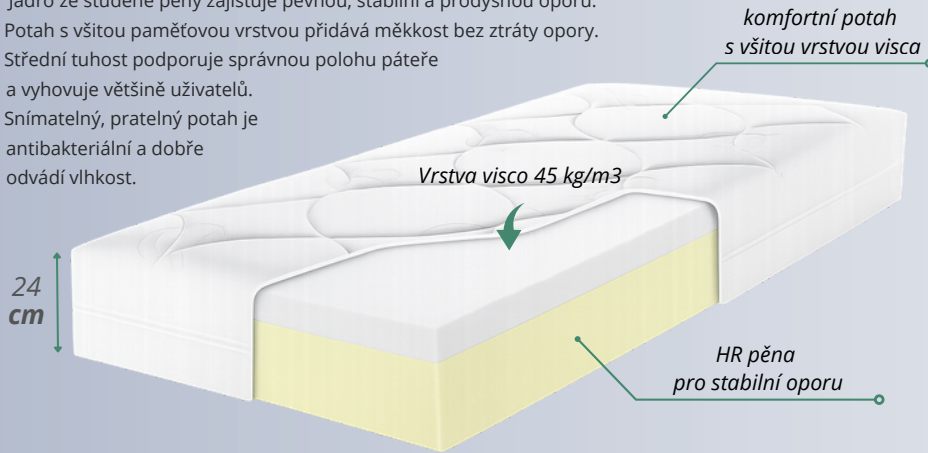

ENDURA

Luxusní matrace z pěn Endure™

9 390 Kč výška 21 cm

9 990 Kč výška 24 cm

- **Hybridní pěny Endure Foam:** Využívají nejlepších vlastností pěn. Vytvořeny pro poskytnutí maximálního komfortu spánku.
- **Vysoká hustota 40 kg/m³ a otevřená struktura buněk:** Zajišťuje optimální průtok vzduchu a udržuje správnou teplotu během spánku.
- **Skvělá podpora těla a správné držení páteře**
- **Vhodná pro všechny typy roštů.**
- **Oboustranné využití:** Matrace je navržena tak, aby poskytovala maximální pohodlí a kvalitu spánku na obou stranách.

VIVIEN lux

NOVINKA

Pohodlí bez kompromisů

10 990 Kč

- **Speciální italská pěna:** prodyšná a teplotně nezávislá s vysokou objemovou hmotností 40 kg/m³.
- **Hybridní pěny pro dokonalou podporu:** Zajišťují optimální podporu těla a uvolňují tlak ve svalech a kloubech.
- **Anatomická profilace pro zdravý spánek:** Uvolňuje napětí v ramenní oblasti a zajišťuje volné proudění vzduchu.
- **Vhodná pro všechny typy roštů**
- **Potah Precious:** s prošívaným designem a vysoce elastickým vláknem.

VISCOCOMFORT Duo

NOVINKA

11 990 Kč

- Vrchní 6 cm visco pěna se přizpůsobí tělu, ulevuje tlaku a zvyšuje komfort spánku.
- Jádro ze studené pěny zajišťuje pevnou, stabilní a prodyšnou oporu.
- Potah s všíto paměťovou vrstvou přidává měkkost bez ztráty opory.
- Střední tuhost podporuje správnou polohu páteře a vyhovuje většině uživatelů.
- Snímatelný, prateľný potah je antibakteriální a dobře odvádí vlhkost.

VITAL visco

NOVINKA

7 390 Kč

Komfort ve třech vrstvách

- Vrchní vrstva matrace je tvořena **visco pěnou** o tloušťce 4 cm, která se dokonale přizpůsobí tvaru těla, což přispívá k lepšímu **rozložení tlaku a uvolnění svalů**.
- Střed matrace tvoří **pružná pěna** o objemové hmotnosti 30 kg/m³, která poskytuje **vyváženou podporu a pohodlí**.
- Spodní část matrace tvoří pevnější pěna s vyšší tuhostí **zajišťující stabilní podporu a prodlužuje životnost matrace**.