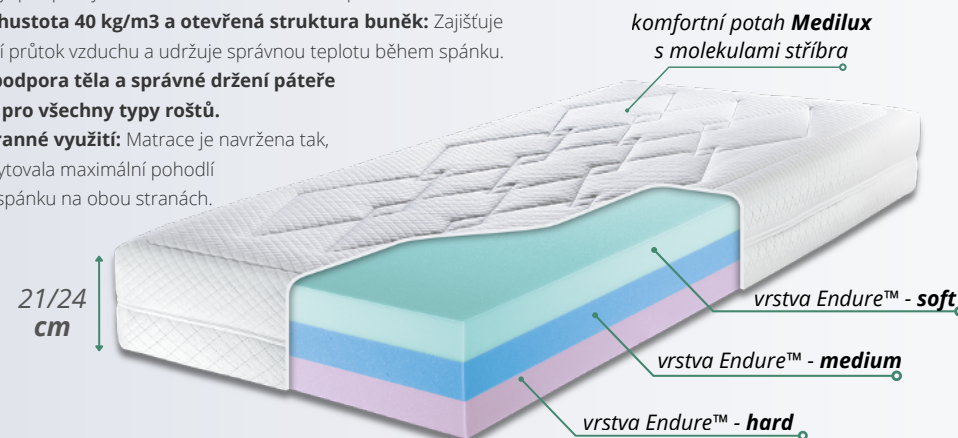

Jádro	Tuhost	Ekologické lepení	Záruka
21	●●●●●	150 kg	5 let
			60

BELLA

NOVINKA

Anatomická profilace

8 390 Kč

- **Značkové hybridní pěny** s objemovou hmotností 36 kg/m³ kombinují nejlepší vlastnosti pro ideální podporu a pohodlí při spánku.
- **Speciální profilace jádra** zlepšující **ortopedické vlastnosti matrace.**
- **Nelepená konstrukce** - ideální volba nejen pro alergiky.
- Vhodná pro **všechny typy roštů.**
- **Potah Agnora s vysokou elasticitou** je velmi příjemný na dotek, je vybaven speciální úpravou, která zabraňuje nadměrné tvorbě žmolků.

EVAFLEX

Stabilita & komfort

7 990 Kč

- **Komfortní vrchní vrstva:** Vrchní vrstvu tvoří pohodlná pěna s vysokou elasticitou, která je nejen příjemná na dotek, ale také vytváří úžasný pocit luxusu.
- **Vhodná při ortopedických potížích.**
- **Vhodná pro všechny typy roštů.**
- **Vysoce elastická objemová pěna 30 kg/m³** - pevná a zároveň pružný podklad pro správné tvarování páteře
- **Vysoce elastický potah Sweet 285g/m²**

ENDURA

Luxusní matrace z pěn Endure™

9 390 Kč výška 21 cm

9 990 Kč výška 24 cm

- **Hybridní pěny Endure Foam:** Využívají nejlepších vlastností pěn. Vytvořeny pro poskytnutí maximálního komfortu spánku.
- **Vysoká hustota 40 kg/m³ a otevřená struktura buněk:** Zajišťuje optimální průtok vzduchu a udržuje správnou teplotu během spánku.
- **Skvělá podpora těla a správné držení páteře**
- **Vhodná pro všechny typy roštů.**
- **Oboustranné využití:** Matrace je navržena tak, aby poskytovala maximální pohodlí a kvalitu spánku na obou stranách.