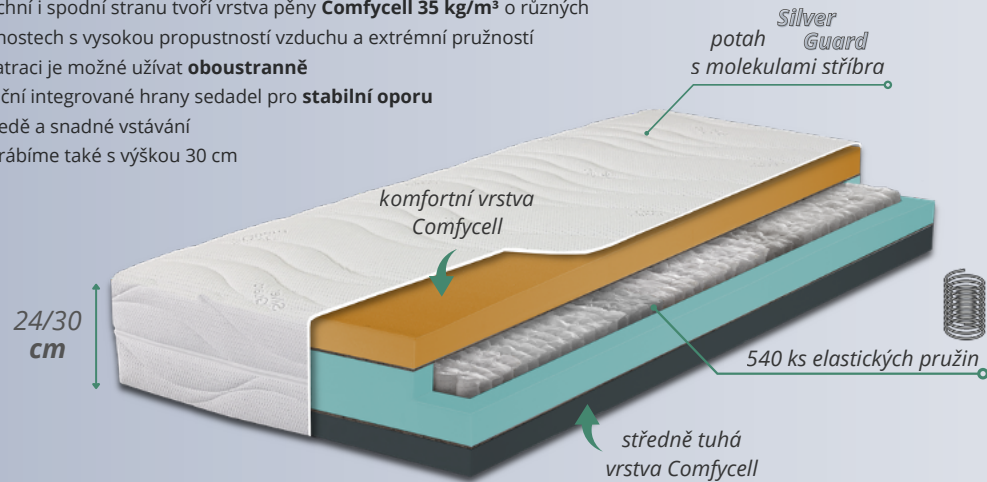

VELVET soft

Nesrovnatelný komfort spánku

9 690 Kč

- **Značkové hybridní pěny : speciálně vyvinuty** kombinací těch nejlepších vlastností vysoce odolných HR pěn a konvenčních pěn, tak aby poskytovali optimální podporu a pohodlí spánku. Pěny mají **objemovou hmotnost 36 kg/m3** s rozdílnými tuhostmi. To znamená, že **každá část matrace** je navržena tak, aby poskytovala **ideální podporu pro vaše tělo**.
- **Komfortní vrchní vrstva:** Vrchní vrstvu tvoří pohodlná pěna s vysokou elasticitou, která je nejen příjemná na dotek, ale také vytváří úžasný pocit luxusu.
- **Inovativní profilace jádra:** Střed jádra tvoří pěna se střední tuhostí, což matraci dodává příjemné měkké pohodlí. Středová vrstva byla navržena s inovativní profilací, která vytváří zóny **zvyšující ortopedické vlastnosti** matrace. Profilace navíc poskytuje optimální odvětrání, což je klíčové pro zdravé klima matrace. **Vhodné pro všechny typy roštů.**
- **Potah Agnona s vysokou elasticitou:** Potah je nejen velmi příjemný na dotek, ale také je vybaven speciální úpravou, která zabraňuje nadměrné tvorbě žmolků. Jeho pružnost a vysoká pevnost zaručují jeho dlouhou životnost.

CAMBELA

Luxusní taštičková matrace

9 990 Kč výška 24 cm

13 490 Kč výška 30 cm

- Vrchní i spodní stranu tvoří vrstva pěny **ComfyCell 35 kg/m³** o různých tuhostech s vysokou propustností vzduchu a extrémní pružností
- Matraci je možné užívat **oboustranně**
- Boční integrované hrany sedadel pro **stabilní oporu** vsedě a snadné vstávání
- Vyrábíme také s výškou 30 cm