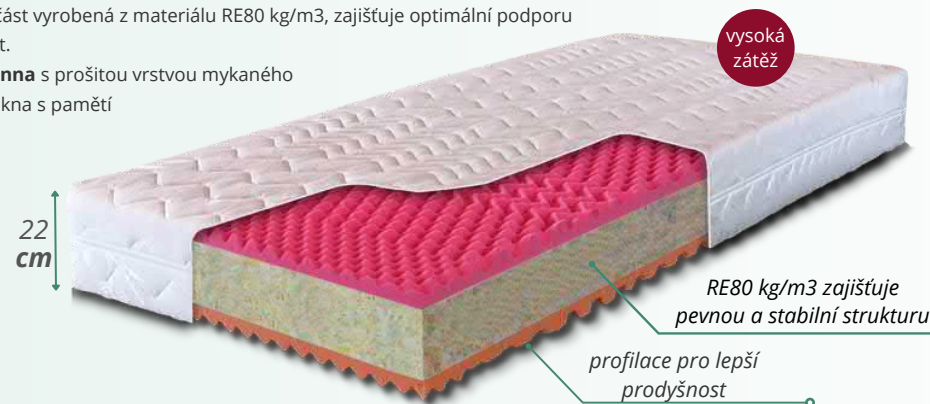

Oboustranně univerzální

5 190 Kč

- **7-zón profilování** pro optimální ergonomické tvarování těla při spánku.
- Použití značkové PUR pěny s objemovou hmotností 28 kg/m³ zaručuje kvalitu.
- **Pružný, ale pevný střed** pro stabilitu a pohodlí
- Potah Aloe vera pro příjemný a osvěžující spánek s antibakteriálními účinky a zajišťují vysokou protiroztočovou ochranu.

Jádro 21 Tuhost 120 kg Ekologické lepení Záruka 2 roky 60 OEKO-TEX STANDARD 100

DUO wave

Komfort pro oba

5 590 Kč výška 19 cm

5 990 Kč výška 21 cm

- Kvalitní matrace vyrobená z **vysoce elastické pěny**
- Princip monobloku pro jednoduchou strukturu a pevnost
- **Dvě tuhosti** pro individuální pohodlí
- Vlnitá **profilace pro optimální podporu těla** a ideální cirkulaci vzduchu.
- **Vhodná pro všechny typy roštů.**
- Díky **speciálním prořezům - bez použití lepidel** pro zajištění zdravého spánku a výrobní čistoty

Jádro 14/16 Tuhost 110/120 kg Záruka 3 roky 60 OEKO-TEX STANDARD 100

MASSIMO hard

5 190 Kč

Extrémní nosnost

- **Sendvičová 7-zónová matrace** s kvalitními značkovými PUR pěny.
- **Profilace** na obou ložných plochách **podporuje cirkulaci vzduchu v matraci** a zlepšuje prokrvení těla.
- Středová část vyrobená z materiálu RE80 kg/m³, zajišťuje optimální podporu a odolnost.
- **Potah Vienna** s prošitou vrstvou mykaného dutého vlákna s pamětí

Jádro 21 Tuhost 160 kg Záruka 2 roky 60 OEKO-TEX STANDARD 100

MASSIMO

7-zónová matrace

4 990 Kč

- Kvalitní sendvičová **7-zónová matrace s profilací pro prokrvení pokožky** a správnou **cirkulaci vzduchu.**
- Kvalitní značkové PUR pěny o objemové hmotnosti 28 kg/m³
- **Pevný střed s vyšší odporem proti stlačení.**
- Potah Viena prošev 200 g dělitelný na dvě poloviny.