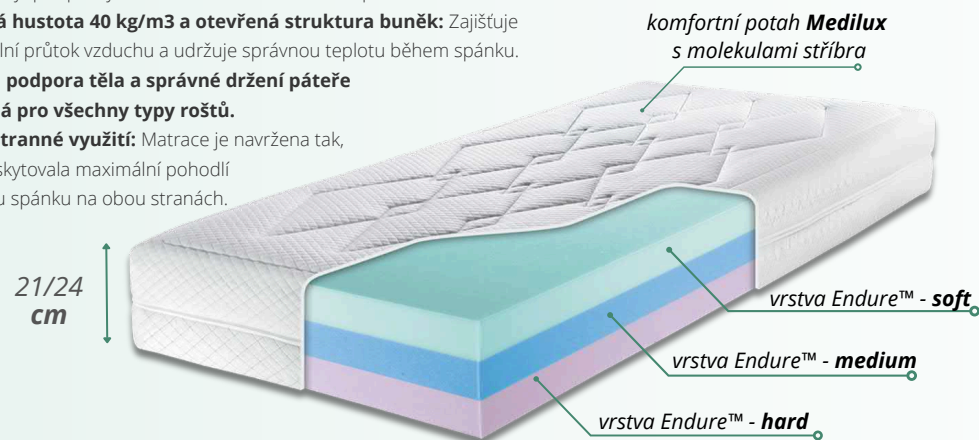

Jádro	Tuhost	Ekologické lepení	Záruka
21	●●●●●	150 kg	5 LET
60	●●●●●	60	60

BELLA

NOVINKA

7 490 Kč

Anatomická profilace

- **Značkové hybridní pěny** s objemovou hmotností 36 kg/m³ kombinují nejlepší vlastnosti pro ideální podporu a pohodlí při spánku.
- **Speciální profilace jádra** zlepšující **ortopedické vlastnosti matrace.**
- **Nelepená konstrukce** - ideální volba nejen pro alergiky.
- Vhodná pro **všechny typy roštů.**
- **Potah Agnora s vysokou elasticitou** je velmi příjemný na dotek, je vybaven speciální úpravou, která zabraňuje nadměrné tvorbě žmolků.

EVAFLEX

7 690 Kč

Stabilita & komfort

- **Evaflex 35 kg/m³ - Flexibilní poddajná pěna,** která je měkká s vysokým komfortem ležení nezávisle na teplotě. Speciálně vyvinuta pro matrace s extrémní stabilitou.
- **Vhodná při ortopedických potížích.**
- **Vhodná pro všechny typy roštů.**
- **Vysoce elastická objemová pěna 30 kg/m³** - pevná a zároveň pružný podklad pro správné tvarování páteře
- **Vysoce elastický potah Sweet 285g/m²**

ENDURA

8 990 Kč výška 21 cm

9 990 Kč výška 24 cm

Luxusní matrace z pěn Endure™

- **Hybridní pěny Endure Foam:** Využívají nejlepších vlastností pěn. Vytvořeny pro poskytnutí maximálního komfortu spánku.
- **Vysoká hustota 40 kg/m³ a otevřená struktura buněk:** Zajišťuje optimální průtok vzduchu a udržuje správnou teplotu během spánku.
- **Skvělá podpora těla a správné držení páteře**
- **Vhodná pro všechny typy roštů.**
- **Oboustranné využití:** Matrace je navržena tak, aby poskytovala maximální pohodlí a kvalitu spánku na obou stranách.