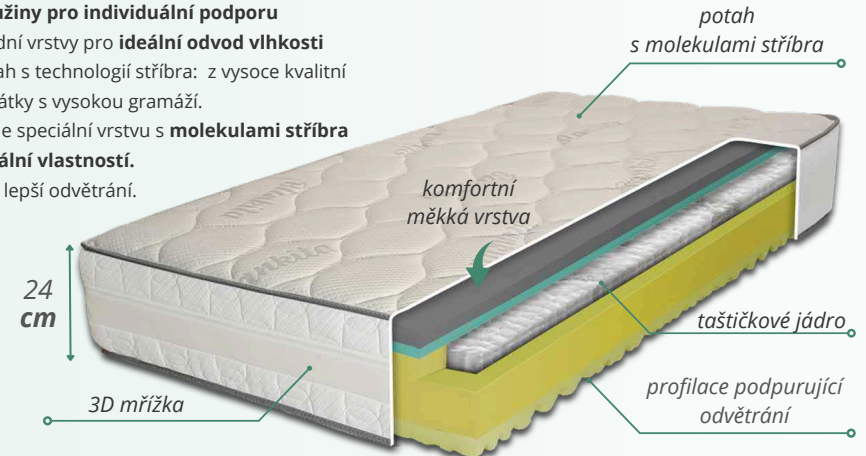

- Vrchní i spodní stranu tvoří vrstva pěny **ComfyCell 35 kg/m³** o různých tuhostech s vysokou propustností vzduchu a extrémní pružností
- Matraci je možné užívat **oboustranně**
- Boční integrované hrany sedadel pro **stabilní oporu** vsedě a snadné vstávání
- Vyrábíme také s výškou 30 cm

Jádro	Tuhost	Ekologické lepení	Záruka
20/26	●●●●●	135/150 kg	5 LET COMFY CELL
60	●●●●●	60	60

SPECTRA hybrid

9 490 Kč

Komfortní taštičková matrace

- Komfortní vrchní vrstva z **hybridních pěn s objemovou hmotností 36 kg/m³**
- Taštičkové **pružiny pro individuální podporu**
- **Profilace** spodní vrstvy pro **ideální odvod vlhkosti**
- Inovativní potah s technologií stříbra: z vysoce kvalitní sněhově bílé látky s vysokou gramáží.
- Potah obsahuje speciální vrstvu s **molekulami stříbra s antibakteriální vlastností**.
- 3D mřížka pro lepší odvětrání.