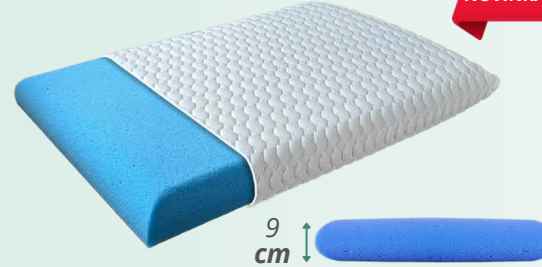

vysoká zátěž

Jádro: 25 | Tuhost: 5 circles | Ekologické lepení: 150 kg | Záruka: 5 let | 60 | OEKO-TEX STANDARD 100 logo

DOPLŇKY polštáře / toppery

ANATOMIC air

rozměr: 60 x 40 x 12/10 cm

1 690 Kč

Sweet - snímatelný

NOVINKA

- **Optimální velikost s extra pohodlím:** ideální volbou pro běžné užívání. Jádro polštářku je vyrobeno z kvalitní italské paměťové pěny s chladivým gelem ICE-GEL od SITAB® o objemové hmotnosti 55 kg/m³, což zaručuje optimální podporu a uvolnění.
- **Dvě výšky, jedno perfektní balení.**
- **Dokonalá anatomická profilace:** Při každé změně polohy se polštář ANATOMIC air automaticky tvaruje podle vaší krční páteře, tím poskytuje optimální oporu a uvolnění.
- **Potah Sweet s vysokou elasticitou** je nejen velmi příjemný na dotek, ale také je vybaven speciální úpravou, která zabraňuje nadměrné tvorbě žmolků.

BLUE soft

rozměr: 70 x 43 x 9 cm

1 690 Kč

NOVINKA

- **Ideální výška pro pohodlný spánek:** S výškou pouhých 9 cm je polštář Blue Soft navržen pro ty, kteří preferují méně výšky pod hlavou. Díky této ideální výšce se polštář dokonale přizpůsobí vaší krční páteři a zajišťuje tak správnou oporu a uvolnění během spánku.
- **Krásně poddajná paměťová pěna ICE GEL:** italská paměťová pěna s chladivým gelem ICE-GEL od SITAB® o objemové hmotnosti 55 kg/m³ je nejen měkká, ale také velmi poddajná. To znamená, že se polštář dokáže krásně přizpůsobit tvaru vaší hlavy a krční páteře, poskytující vám tak maximální pohodlí během celé noci.
- **Potah Sweet s vysokou elasticitou:** Velmi příjemný na dotek, je vybaven speciální úpravou, která zabraňuje nadměrné tvorbě žmolků. Jeho pružnost a vysoká pevnost zaručují jeho dlouhou životnost.