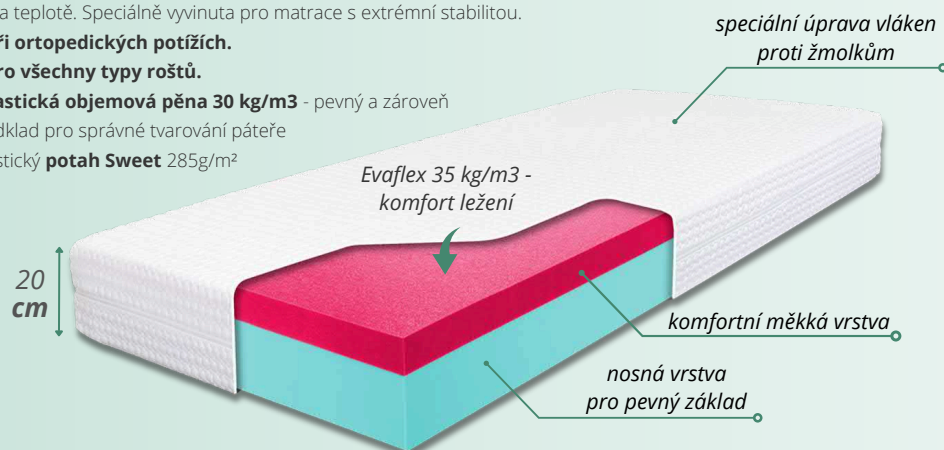

Jádro	Tuhost	Ekologické lepení	Záruka	Potah
22	●●●●●	165 kg	5 LET	37 °C
60	●●●●●	60	60	60

SPECTRA latex

10 490 Kč

Latexová taštičková matrace

- **Perforovaná vrstva latexu** pro extrémní komfort výšky 3 cm o hustotě 65 kg/m³.
- **Taštičkové pružiny pro individuální podporu**
- **Profilace spodní vrstvy** pro ideální odvod vlhkosti
- Inovativní potah s technologií stříbra: z vysoce kvalitní sněhově bílé látky s vysokou gramáží
- Potah obsahuje speciální vrstvu s **molekulami stříbra s antibakteriální vlastností**.
- 3D mřížka pro lepší odvětrání.

Jádro	Tuhost	Ekologické lepení	Záruka
21	●●●●●	150 kg	5 LET
60	●●●●●	60	60

BELLA

NOVINKA

7 490 Kč

Anatomická profilace

- **Značkové hybridní pěny** s objemovou hmotností 36 kg/m³ kombinují nejlepší vlastnosti pro ideální podporu a pohodlí při spánku.
- **Speciální profilace jádra** zlepšující **ortopedické vlastnosti matrace.**
- **Nelepená konstrukce** - ideální volba nejen pro alergiky.
- Vhodná pro **všechny typy roštů.**
- **Potah Agnora s vysokou elasticitou** je velmi příjemný na dotek, je vybaven speciální úpravou, která zabraňuje nadměrné tvorbě žmolků.

EVAFLEX

7 690 Kč

Stabilita & komfort

- **Evaflex 35 kg/m³ - Flexibilní poddajná pěna,** která je měkká s vysokým komfortem ležení nezávisle na teplotě. Speciálně vyvinuta pro matrace s extrémní stabilitou.
- **Vhodná při ortopedických potížích.**
- **Vhodná pro všechny typy roštů.**
- **Vysoce elastická objemová pěna 30 kg/m³** - pevná a zároveň pružný podklad pro správné tvarování páteře
- **Vysoce elastický potah Sweet 285g/m²**