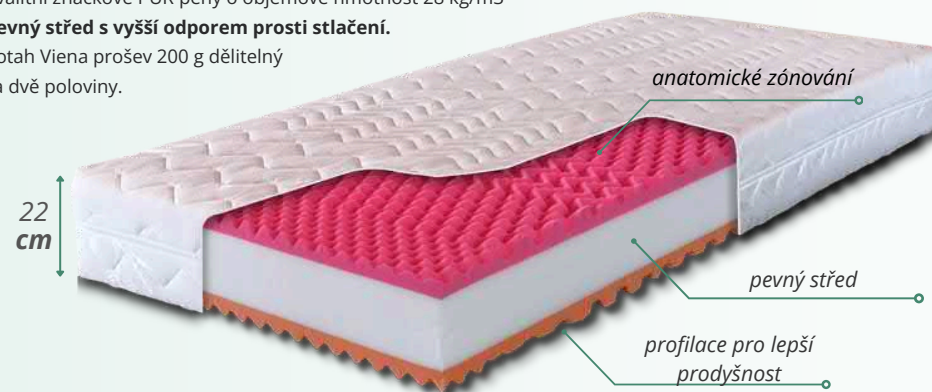

Jádro 21 Tuhost 120 kg Ekologické lepení Záruka 2 roky 60 OEKO-TEX STANDARD 100

DUO wave

Komfort pro oba

5 590 Kč výška 19 cm

5 990 Kč výška 21 cm

- Kvalitní matrace vyrobená z **vysoce elastické pěny**
- Princip monobloku pro jednoduchou strukturu a pevnost
- **Dvě tuhosti** pro individuální pohodlí
- Vlnitá **profilace pro optimální podporu těla** a ideální cirkulaci vzduchu.
- **Vhodná pro všechny typy roštů.**
- Díky **speciálním prořezům - bez použití lepidel** pro zajištění zdravého spánku a výrobní čistoty

Jádro 14/16 Tuhost 110/120 kg Záruka 3 roky 60 OEKO-TEX STANDARD 100

MASSIMO hard

5 190 Kč

Extrémní nosnost

- **Sendvičová 7-zónová matrace** s kvalitními značkovými PUR pěny.
- **Profilace** na obou ložných plochách **podporuje cirkulaci vzduchu v matraci** a zlepšuje prokrvení těla.
- Středová část vyrobená z materiálu RE80 kg/m³, zajišťuje optimální podporu a odolnost.
- **Potah Vienna** s prošitou vrstvou mykaného dutého vlákna s pamětí

Jádro 21 Tuhost 160 kg Záruka 2 roky 60 OEKO-TEX STANDARD 100

MASSIMO

7-zónová matrace

4 990 Kč

- Kvalitní sendvičová **7-zónová matrace s profilací pro prokrvení pokožky** a správnou **cirkulaci vzduchu.**
- Kvalitní značkové PUR pěny o objemové hmotnosti 28 kg/m³
- **Pevný střed s vyšší odporem proti stlačení.**
- Potah Viena prošev 200 g dělitelný na dvě poloviny.