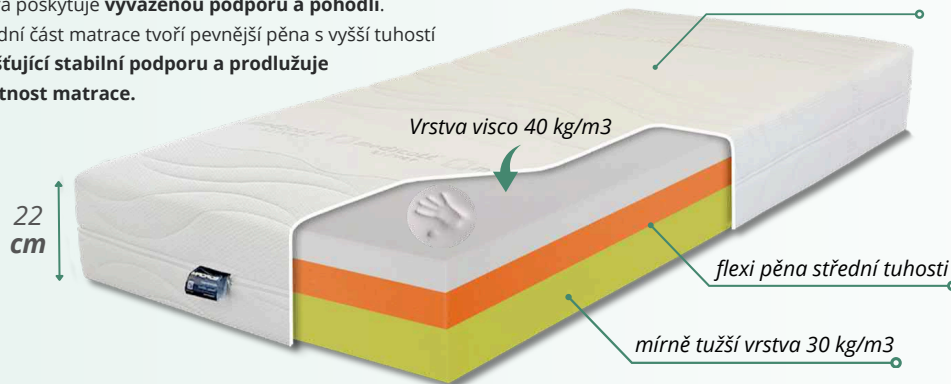

GRASS visco

Oboustranně univerzální

6 890 Kč

- 7 klimatických zón
- Vrchní vrstva tvořena paměťovou **vysoce odolnou visco-elastickou měkkou pěnou** o objemové hmotnosti **45kg/m³**.
- Profilování pro zajištění potřebné cirkulace vzduchu.
- **Potah Greenfirst 350 g** - Speciální struktura vláknů zajišťuje potahu vysokou pevnost a tažnost.

protiroztočová úprava díky výtažku eukalyptů, citrusů a levandule

Jádro: 19 | Tuhost: 5 circles | Ekologické lepení: 125 kg | Záruka: 3 roky | Greenfirst 350g logo | 60 | OEKO-TEX STANDARD 100 logo

VITAL visco

NOVINKA

6 390 Kč

Komfort ve třech vrstvách

- Vrchní vrstva matrace je tvořena **visco pěnou** o tloušťce 4 cm, která se dokonale přizpůsobí tvaru těla, což přispívá k lepšímu **rozložení tlaku a uvolnění svalů**.
- Střed matrace tvoří **pružná pěna** o objemové hmotnosti 30 kg/m³, která poskytuje **vyváženou podporu a pohodlí**.
- Spodní část matrace tvoří pevnější pěna s vyšší tuhostí **zajišťující stabilní podporu a prodlužuje životnost matrace**.

komfortní potah **Medicott** s molekulami stříbra

Jádro: 20 | Tuhost: 5 circles | Ekologické lepení: 125 kg | Záruka: 2 roky | Greenfirst 350g logo | 60 | OEKO-TEX STANDARD 100 logo

NATURA

Exkluzivní matrace pro náročně

11 990 Kč

- Nosnou částí matrace je **klima aktivní HR pěna o vysoké hustotě 45 kg/m³**, která je zárukou **dlouhodobě stálého komfortu ležení**
- Vrchní část matrace tvoří speciální **patentovaná pěna xdura®** o objemové hmotnosti **50 kg/m³**, která v sobě kombinuje všechny požadavky moderních pěn. Jedná se o **pěnu speciálně vyvinutou pro matrace**. Je **extrémně stabilní**, obzvláště **odolná** proti **roztržení a elastická**.

protiroztočová úprava díky výtažku eukalyptů, citrusů a levandule

Jádro: 22 | Tuhost: 5 circles | Ekologické lepení: 140 kg | Záruka: 5 let | xdura logo | 60 | OEKO-TEX STANDARD 100 logo