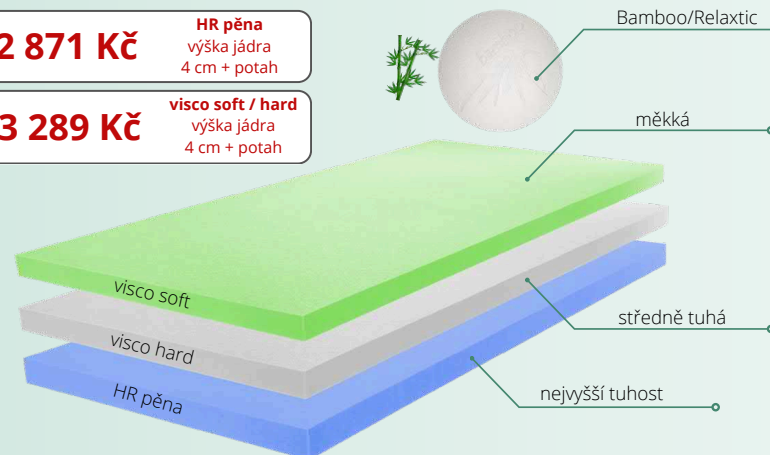

NOVINKA

- **Optimální velikost s extra pohodlím:** ideální volbou pro běžné užívání. Jádro polštářku je vyrobeno z kvalitní italské paměťové pěny s chladivým gelem ICE-GEL od SITAB® o objemové hmotnosti 55 kg/m³, což zaručuje optimální podporu a uvolnění.
- **Dvě výšky, jedno perfektní balení.**
- **Dokonalá anatomická profilace:** Při každé změně polohy se polštář ANATOMIC air automaticky tvaruje podle vaší krční páteře, tím poskytuje optimální oporu a uvolnění.
- **Potah Sweet s vysokou elasticitou** je nejen velmi příjemný na dotek, ale také je vybaven speciální úpravou, která zabraňuje nadměrné tvorbě žmolků.

BLUE soft

rozměr: 70 x 43 x 9 cm

1 690 Kč

NOVINKA

- **Ideální výška pro pohodlný spánek:** S výškou pouhých 9 cm je polštář Blue Soft navržen pro ty, kteří preferují méně výšky pod hlavou. Díky této ideální výšce se polštář dokonale přizpůsobí vaší krční páteři a zajišťuje tak správnou oporu a uvolnění během spánku.
- **Krásně poddajná paměťová pěna ICE GEL:** italská paměťová pěna s chladivým gelem ICE-GEL od SITAB® o objemové hmotnosti 55 kg/m³ je nejen měkká, ale také velmi poddajná. To znamená, že se polštář dokáže krásně přizpůsobit tvaru vaší hlavy a krční páteře, poskytující vám tak maximální pohodlí během celé noci.
- **Potah Sweet s vysokou elasticitou:** Velmi příjemný na dotek, je vybaven speciální úpravou, která zabraňuje nadměrné tvorbě žmolků. Jeho pružnost a vysoká pevnost zaručují jeho dlouhou životnost.

TOPPER

výška jádra - 4, 5, 6, 7 cm + potah

2 871 Kč

HR pěna
výška jádra
4 cm + potah

3 289 Kč

visco soft / hard
výška jádra
4 cm + potah

- Topper / přistýlka je určena zejména pro lepší komfort spaní, pokud ke spánku využíváte např. ložnou plochu u sedací soupravy, nebo jakoukoliv jinou nepohodlnou spací plochu.
- Vnitřní výplň přistýlky tvoří kvalitní visco pěna s výběrem ze dvou tuhostí nebo studená HR pěna.
- Topper je vybaven prateľným, celo-rozepínacím potahem Bamboo/Relaxtic.