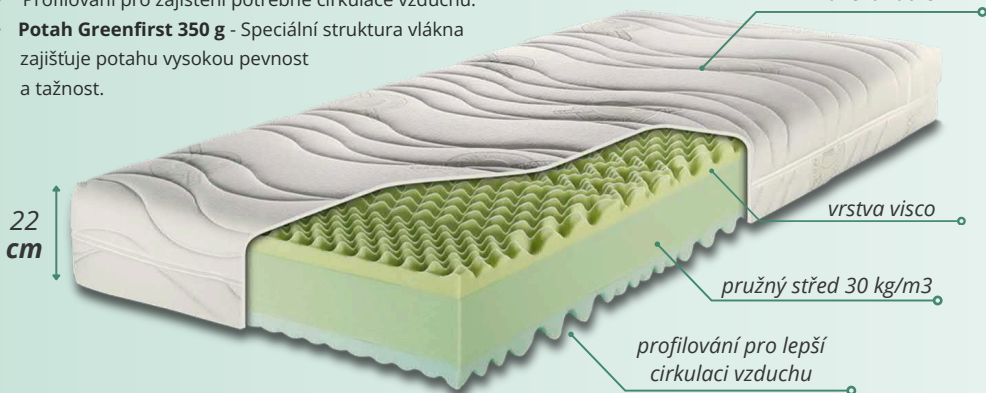

GRASS visco

Oboustranně univerzální

6 890 Kč

- 7 klimatických zón
- Vrchní vrstva tvořena paměťovou **vysoce odolnou visco-elastickou měkkou pěnou** o objemové hmotnosti **45kg/m³**.
- Profilování pro zajištění potřebné cirkulace vzduchu.
- **Potah Greenfirst 350 g** - Speciální struktura vláknů zajišťuje potahu vysokou pevnost a tažnost.

protiroztočová úprava díky výtažku eukalyptů, citrusů a levandule

Jádro: 19 | Tuhost: 5 circles | Ekologické lepení: 125 kg | Záruka: 3 roky | Greenfirst 350g logo | 60 | OEKO-TEX STANDARD 100 logo

VITAL visco

NOVINKA

6 390 Kč

Komfort ve třech vrstvách

- Vrchní vrstva matrace je tvořena **visco pěnou** o tloušťce 4 cm, která se dokonale přizpůsobí tvaru těla, což přispívá k lepšímu **rozložení tlaku a uvolnění svalů**.
- Střed matrace tvoří **pružná pěna** o objemové hmotnosti 30 kg/m³, která poskytuje **vyváženou podporu a pohodlí**.
- Spodní část matrace tvoří pevnější pěna s vyšší tuhostí **zajišťující stabilní podporu a prodlužuje životnost matrace**.

komfortní potah **Medicott** s molekulami stříbra