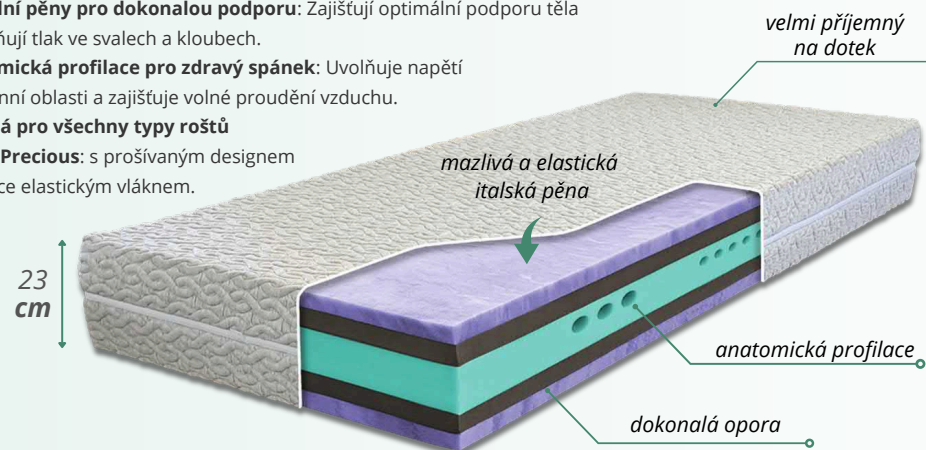

Pohodlí bez kompromisů

- **Speciální italská pěna:** prodyšná a teplotně nezávislá s vysokou objemovou hmotností 40 kg/m³.
- **Hybridní pěny pro dokonalou podporu:** Zajišťují optimální podporu těla a uvolňují tlak ve svalech a kloubech.
- **Anatomická profilace pro zdravý spánek:** Uvolňuje napětí v ramenní oblasti a zajišťuje volné proudění vzduchu.
- **Vhodná pro všechny typy roštů**
- **Potah Precious:** s prošívaným designem a vysoce elastickým vláknem.