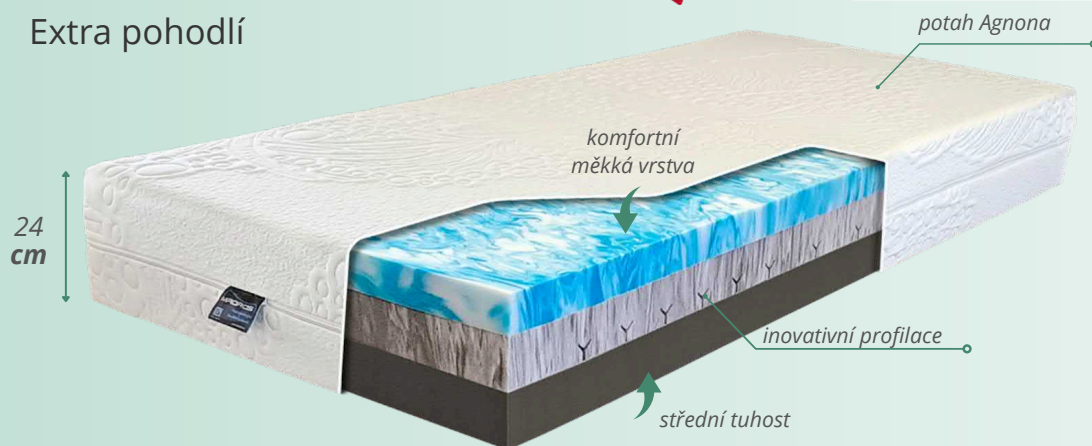

VELVET medium NOVINKA

Extra pohodlí

8 990 Kč

- **Značkové hybridní pěny** : speciálně vyvinuty kombinací těch nejlepších vlastností **vysoce odolných HR pěn a konvenčních pěn**, tak aby poskytovali **optimální podporu a pohodlí spánku**. Pěny mají **objemovou hmotnost 36 kg/** a **rozdílné tuhosti**. To znamená, že **každá část matrace** je navržena tak, aby poskytovala **ideální podporu pro vaše tělo**.
- **Komfortní vrchní vrstva**: Vrchní vrstvu tvoří pohodlná pěna s vysokou elasticitou, která je nejen příjemná na dotek, ale také vytváří úžasný pocit luxusu.
- **Inovativní profilace jádra**: Střed jádra tvoří pěna s nejvyšší tuhostí nabízející maximální oporu a správnou polohu těla během spánku. Právě tato vrstva byla navržena s inovativní profilací, která vytváří zóny, které **zvyšují ortopedické vlastnosti** matrace. Profilace navíc poskytuje optimální odvětrání, což je klíčové pro zdravé klima matrace. **Vhodné pro všechny typy roštů**.
- **Potah Agnona s vysokou elasticitou**: Potah je nejen velmi příjemný na dotek, ale také je vybaven speciální úpravou, která zabraňuje nadměrné tvorbě žmolků. Jeho pružnost a vysoká pevnost zaručují jeho dlouhou životnost.