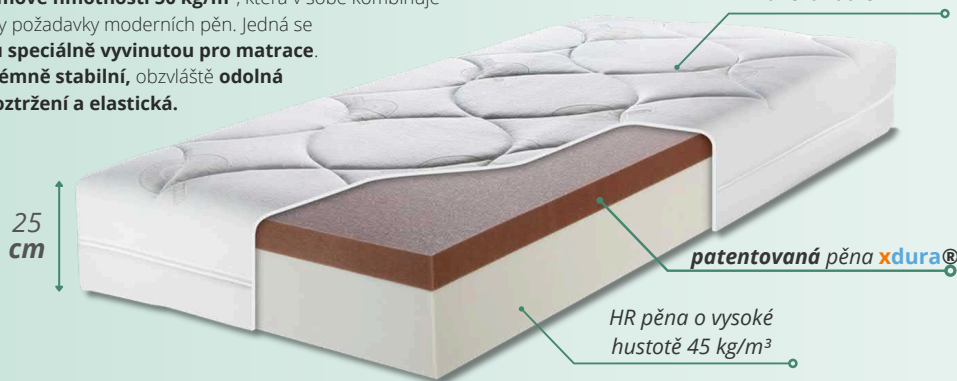

NATURA

Exkluzivní matrace pro náročně

11 990 Kč

- Nosnou částí matrace je **klima aktivní HR pěna o vysoké hustotě 45 kg/m³**, která je zárukou **dlouhodobě stálého komfortu ležení**
- Vrchní část matrace tvoří speciální **patentovaná pěna xdura®** o objemové hmotnosti **50 kg/m³**, která v sobě kombinuje všechny požadavky moderních pěn. Jedná se o **pěnu speciálně vyvinutou pro matrace**. Je **extrémně stabilní**, obzvláště **odolná** proti **roztržení a elastická**.

protiroztočová úprava díky výtažku eukalyptů, citrusů a levandule

Jádro: 22 | Tuhost: 5 circles | Ekologické lepení: 140 kg | Záruka: 5 let | xdura logo | 60 | OEKO-TEX STANDARD 100 logo

ENDURA latex

Latexová matrace z pěn Endure™

13 990 Kč

- **Značkové hybridní pěny Endure™**
- Vrchní část je opatřena **latexovou vrstvou 65 kg/m³**
- **Vysoká objemová hmotnost pěn Endure 40kg/m³**
- Vrstvy **skládáné podle tuhosti**
- Možnost **oboustranného využití**
- Vysoce kvalitní potah **s 3D mřížkou** pro odvětrání

vysoká zátěž