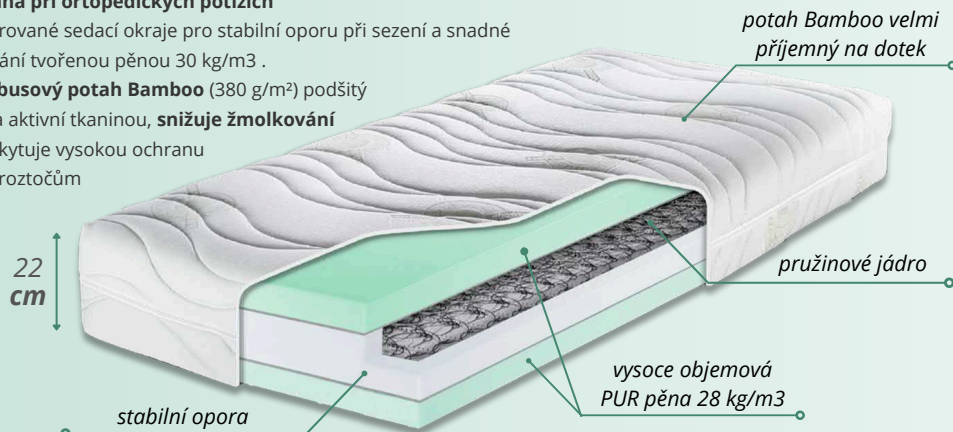

Jádro 14 Tuhost 5 ●●○○○ Ekologické lepení 110 kg Záruka 2 roky 60 OEKO-TEX STANDARD 100

IMPERIA

5 890 Kč

Sladěný komfort

- **Vrstvená konstrukce:** Inteligentně sladěné jednotlivé vrstvy pro optimální komfort.
- **Prodyšný základ:** spodní 10 cm silná vrstva pěny 28 kg/m³ s otevřenými póry, nabízející mírně tužší komfort ležení.
- **Vhodné pro všechny typy roštů.**
- **Inovativní potah Purotex:** Využívá revoluční technologii založenou na 100% přírodních probiotikách, které pomáhají eliminovat alergie.

komfortní potah Purotex s molekulami stříbra

Jádro 18 Tuhost 4 ●○○○○ Ekologické lepení 125 kg Záruka 2 roky 60 OEKO-TEX STANDARD 100

BONELL fun

5 490 Kč pouze rozměr 90 x 200 cm

8 290 Kč pouze rozměr 140 x 200 cm

potah Bamboo velmi příjemný na dotek

Jádro 20 Tuhost 3 ●●○○○ Ekologické lepení 125 kg Záruka 3 roky 60 OEKO-TEX STANDARD 100

Blue wave

4 590 Kč výška 15 cm

4 990 Kč výška 18 cm

5-zónová matrace

- **Monobloková konstrukce** jádra eliminuje potřebu lepidel, a proto je vhodná pro děti a alergiky.
- **Profilování do 5 zón** umožňuje správnou podporu pro hlavu, ramena, páteř, kyčle a nohy a zajišťuje rovnoměrné rozložení hmotnosti těla a redukuje tlak na klíčové body.
- Jádro tvoří **vysoce elastická pěna** zajišťující odolnost a dlouhou životnost.
- **Vlnitý profil** podporuje potřebnou cirkulaci vzduchu a zlepšuje krevní oběh ve vašem těle.