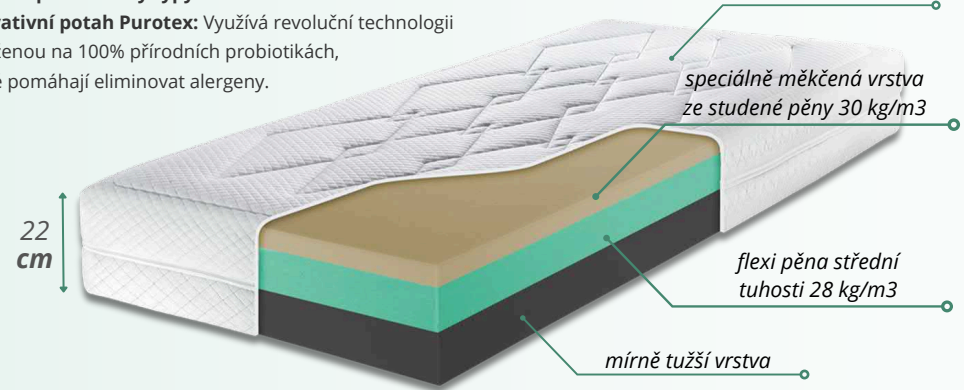

BASIC

3 990 Kč

Oboustranně univerzální

- **Oboustranně univerzální:** Matrace s možností využití obou stran s různou tuhostí.
- **Kvalitní pěnové materiály:** Díky pěným s objemovou hmotností 28 kg/m³ (modrá) a 25 kg/m³ (zelená), si můžete být jisti pohodlným a stabilním spánkem po celou noc.
- **Vhodné pro všechny typy roštů.**
- **Ideální pro děti:** Navržena s ohledem na jejich pohodlí a podporuje zdravý a kvalitní spánek.

Jádro 14 Tuhost 5 ●●○○○ Ekologické lepení 110 kg Záruka 2 roky 60 OEKO-TEX STANDARD 100

IMPERIA

5 890 Kč

Sladěný komfort

- **Vrstvená konstrukce:** Inteligentně sladěné jednotlivé vrstvy pro optimální komfort.
- **Prodyšný základ:** spodní 10 cm silná vrstva pěny 28 kg/m³ s otevřenými póry, nabízející mírně tužší komfort ležení.
- **Vhodné pro všechny typy roštů.**
- **Inovativní potah Purotex:** Využívá revoluční technologii založenou na 100% přírodních probiotikách, které pomáhají eliminovat alergie.

komfortní potah Purotex s molekulami stříbra

Jádro 18 Tuhost 4 ●○○○○ Ekologické lepení 125 kg Záruka 2 roky 60 OEKO-TEX STANDARD 100

BONELL fun

5 490 Kč pouze rozměr 90 x 200 cm

8 290 Kč pouze rozměr 140 x 200 cm

Stabilita & komfort

- Pružinové jádro chráněno speciální pevnou tkaninou Jeparol (800 g/m²)
- **Vhodná při ortopedických potížích**
- Integrované sedací okraje pro stabilní oporu při sezení a snadné vstávání tvořenou pěnou 30 kg/m³.
- **Bambusový potah Bamboo** (380 g/m²) podšitý klima aktivní tkaninou, **snižuje žmolkování** a poskytuje vysokou ochranu proti roztočům

potah Bamboo velmi příjemný na dotek

Jádro 20 Tuhost 3 ●●○○○ Ekologické lepení 125 kg Záruka 3 roky 60 OEKO-TEX STANDARD 100

Blue wave

4 590 Kč výška 15 cm

4 990 Kč výška 18 cm

5-zónová matrace