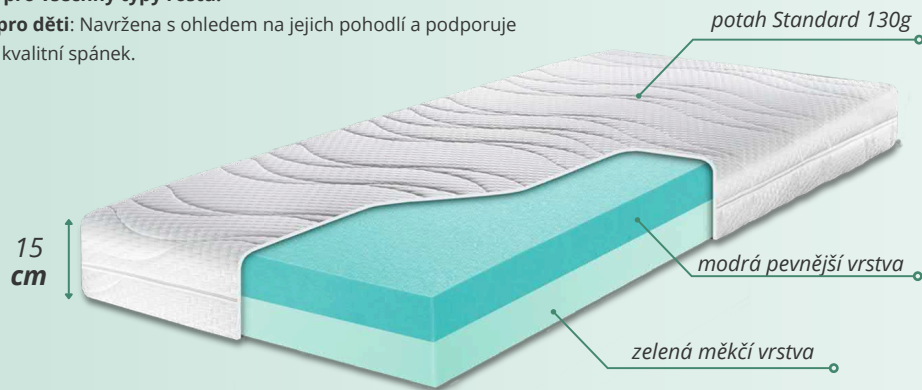

ENDURA

8 990 Kč výška 21 cm

9 990 Kč výška 24 cm

Luxusní matrace z pěn Endure™

- **Hybridní pěny Endure Foam:** Využívají nejlepších vlastností pěn. Vytvořeny pro poskytnutí maximálního komfortu spánku.
- **Vysoká hustota 40 kg/m³ a otevřená struktura buněk:** Zajišťuje optimální průtok vzduchu a udržuje správnou teplotu během spánku.
- **Skvělá podpora těla a správné držení páteře**
- **Vhodná pro všechny typy roštů.**
- **Oboustranné využití:** Matrace je navržena tak, aby poskytovala maximální pohodlí a kvalitu spánku na obou stranách.

VIVIEN lux

NOVINKA

9 980 Kč

Pohodlí bez kompromisů

- **Speciální italská pěna:** prodyšná a teplotně nezávislá s vysokou objemovou hmotností 40 kg/m³.
- **Hybridní pěny pro dokonalou podporu:** Zajišťují optimální podporu těla a uvolňují tlak ve svalech a kloubech.
- **Anatomická profilace pro zdravý spánek:** Uvolňuje napětí v ramenní oblasti a zajišťuje volné proudění vzduchu.
- **Vhodná pro všechny typy roštů**
- **Potah Precious:** s prošívaným designem a vysoce elastickým vláknem.

BASIC

3 990 Kč

Oboustranně univerzální

- **Oboustranně univerzální:** Matrace s možností využití obou stran s různou tuhostí.
- **Kvalitní pěnové materiály:** Díky pěným s objemovou hmotností 28 kg/m³ (modrá) a 25 kg/m³ (zelená), si můžete být jisti pohodlným a stabilním spánkem po celou noc.
- **Vhodné pro všechny typy roštů.**
- **Ideální pro děti:** Navržena s ohledem na jejich pohodlí a podporuje zdravý a kvalitní spánek.

Jádro 14 Tuhost 5 ●●○○○ Ekologické lepení 110 kg Záruka 2 roky 60 OEKO-TEX STANDARD 100

IMPERIA

5 890 Kč

Sladěný komfort

- **Vrstvená konstrukce:** Inteligentně sladěné jednotlivé vrstvy pro optimální komfort.
- **Prodyšný základ:** spodní 10 cm silná vrstva pěny 28 kg/m³ s otevřenými póry, nabízející mírně tužší komfort ležení.
- **Vhodné pro všechny typy roštů.**
- **Inovativní potah Purotex:** Využívá revoluční technologii založenou na 100% přírodních probiotikách, které pomáhají eliminovat alergie.