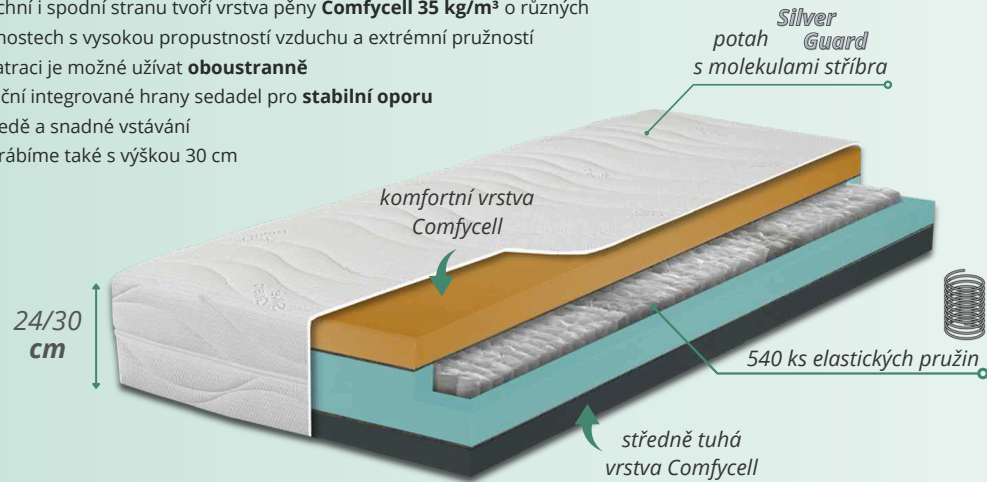

Jádro	Tuhost	Ekologické lepení	Záruka	60	OEKO-TEX® STANDARD 100
23	●●●●●	130 kg	4 roky	60	

- **Značkové hybridní pěny** : speciálně vyvinuty kombinací těch nejlepších vlastností vysoce odolných HR pěn a konvenčních pěn, tak aby poskytovali optimální podporu a pohodlí spánku. Pěny mají **objemovou hmotnost 36 kg/m³** s rozdílnými tuhostmi. To znamená, že **každá část matrace** je navržena tak, aby poskytovala **ideální podporu pro vaše tělo**.
- **Komfortní vrchní vrstva**: Vrchní vrstvu tvoří pohodlná pěna s vysokou elasticitou, která je nejen příjemná na dotek, ale také vytváří úžasný pocit luxusu.
- **Inovativní profilace jádra**: Střed jádra tvoří pěna se střední tuhostí, což matraci dodává příjemné měkčí pohodlí. Středová vrstva byla navržena s inovativní profilací, která vytváří zóny **zvyšující ortopedické vlastnosti** matrace. Profilace navíc poskytuje optimální odvětrání, což je klíčové pro zdravé klima matrace. **Vhodné pro všechny typy roštů**.
- **Potah Agnona s vysokou elasticitou**: Potah je nejen velmi příjemný na dotek, ale také je vybaven speciální úpravou, která zabraňuje nadměrné tvorbě žmolků. Jeho pružnost a vysoká pevnost zaručují jeho dlouhou životnost.

Jádro	Tuhost	Ekologické lepení	Záruka	60	OEKO-TEX® STANDARD 100
23	●●●●●	125 kg	4 roky	60	

VELVET soft NOVINKA

Nesrovnatelný komfort spánku

8 990 Kč

CAMBELA

Luxusní taštičková matrace

9 490 Kč výška 24 cm

12 990 Kč výška 30 cm

- Vrchní i spodní stranu tvoří vrstva pěny **ComfyCell 35 kg/m³** o různých tuhostech s vysokou propustností vzduchu a extrémní pružností
- Matraci je možné užívat **oboustranně**
- Boční integrované hrany sedadel pro **stabilní oporu** vsedě a snadné vstávání
- Vyrábíme také s výškou 30 cm