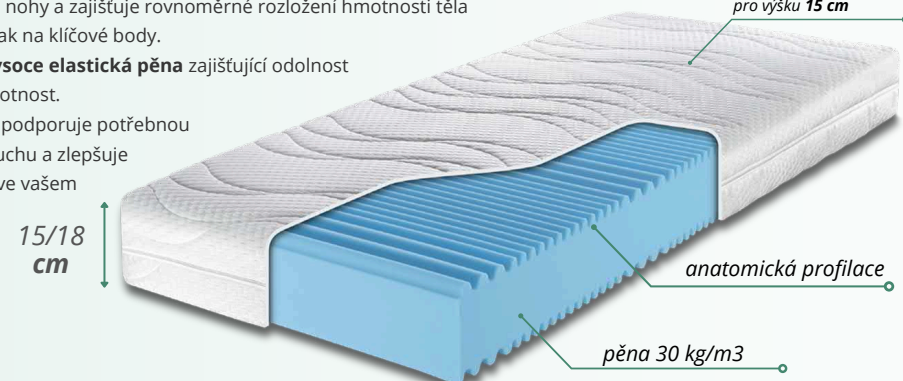

Jádro 14/16 Tuhost 4 ●○○○○ Ekologické lepení 110/120 kg Záruka 2 roky 60 OEKO-TEX STANDARD 100