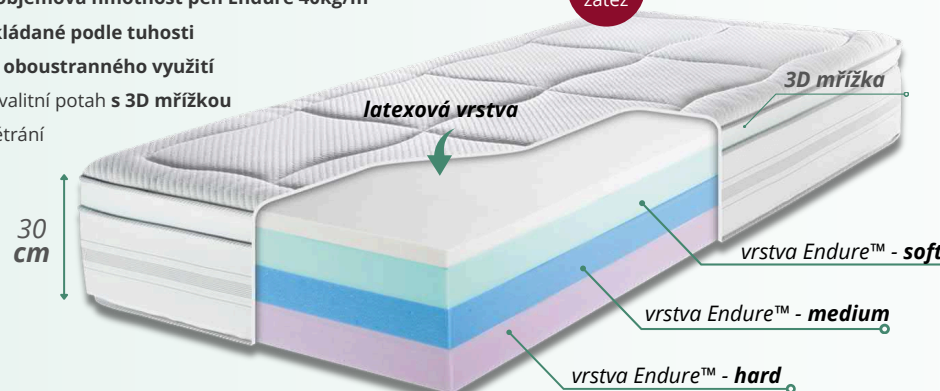

Jádro: 25 | Tuhost: 5 circles | Ekologické lepení: 150 kg | Záruka: 5 let | 60 | OEKO-TEX STANDARD 100 logo