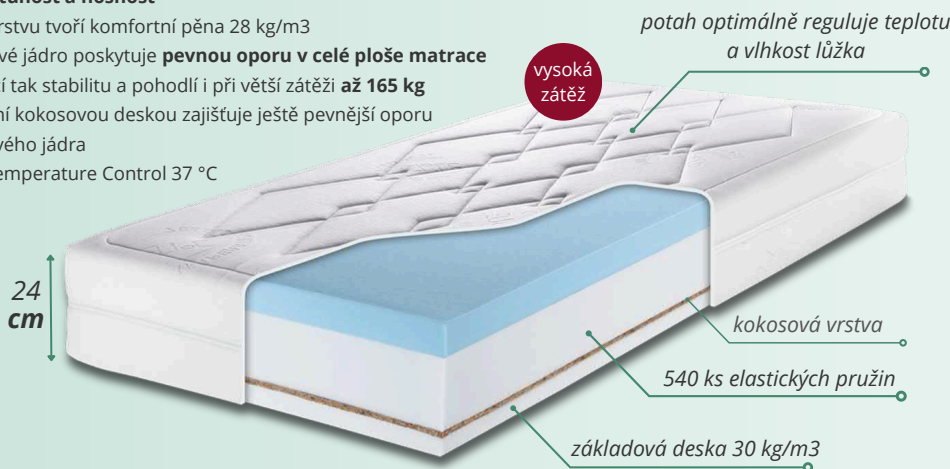

- Vrchní i spodní stranu tvoří vrstva pěny **ComfyCell 35 kg/m³** o různých tuhostech s vysokou propustností vzduchu a extrémní pružností
- Matraci je možné užívat **oboustranně**
- Boční integrované hrany sedadel pro **stabilní oporu** vsedě a snadné vstávání
- Vyrábíme také s výškou 30 cm

Jádro	Tuhost	Ekologické lepení	Záruka
20/26	●●●●●	135/150 kg	5 LET COMFY CELL
60	●●●●●	60	60

SPECTRA hybrid

9 490 Kč

Komfortní taštičková matrace

- Komfortní vrchní vrstva z **hybridních pěn s objemovou hmotností 36 kg/m³**
- Taštičkové **pružiny pro individuální podporu**
- **Profilace** spodní vrstvy pro **ideální odvod vlhkosti**
- Inovativní potah s technologií stříbra: z vysoce kvalitní sněhově bílé látky s vysokou gramáží.
- Potah obsahuje speciální vrstvu s **molekulami stříbra s antibakteriální vlastností**.
- 3D mřížka pro lepší odvětrání.

Jádro	Tuhost	Ekologické lepení	Záruka
21	●●●●●	140 kg	5 LET
60	●●●●●	60	60

DREAM spring

Taštičková matrace s vysokou nosností

8 890 Kč

- **Vysoká tuhost a nosnost**
- Vrchní vrstvu tvoří komfortní pěna 28 kg/m³
- Taštičkové jádro poskytuje **pevnou oporu v celé ploše matrace** zajišťující tak stabilitu a pohodlí i při větší zátěži **až 165 kg**
- Vyztužení kokosovou deskou zajišťuje ještě pevnější oporu taštičkového jádra
- Potah Temperature Control 37 °C