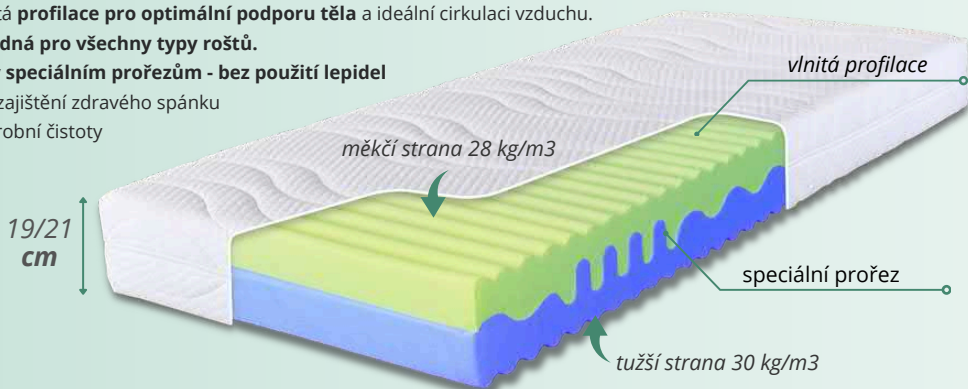

Oboustranně univerzální

5 190 Kč

- **7-zón profilování** pro optimální ergonomické tvarování těla při spánku.
- Použití značkové PUR pěny s objemovou hmotností 28 kg/m³ zaručuje kvalitu.
- **Pružný, ale pevný střed** pro stabilitu a pohodlí
- Potah Aloe vera pro příjemný a osvěžující spánek s antibakteriálními účinky a zajišťují vysokou protiroztočovou ochranu.

Jádro 21 Tuhost 120 kg Ekologické lepení Záruka 2 roky 60 OEKO-TEX STANDARD 100

DUO wave

Komfort pro oba

5 590 Kč výška 19 cm

5 990 Kč výška 21 cm

- Kvalitní matrace vyrobená z **vysoce elastické pěny**
- Princip monobloku pro jednoduchou strukturu a pevnost
- **Dvě tuhosti** pro individuální pohodlí
- Vlnitá **profilace pro optimální podporu těla** a ideální cirkulaci vzduchu.
- **Vhodná pro všechny typy roštů.**
- Díky **speciálním prořezům - bez použití lepidel** pro zajištění zdravého spánku a výrobní čistoty

Jádro 14/16 Tuhost 110/120 kg Záruka 3 roky 60 OEKO-TEX STANDARD 100

MASSIMO hard

5 190 Kč

Extrémní nosnost

- **Sendvičová 7-zónová matrace** s kvalitními značkovými PUR pěny.
- **Profilace** na obou ložných plochách **podporuje cirkulaci vzduchu v matraci** a zlepšuje prokrvení těla.
- Středová část vyrobená z materiálu RE80 kg/m³, zajišťuje optimální podporu a odolnost.
- **Potah Vienna** s prošitou vrstvou mykaného dutého vlákna s pamětí

Jádro 21 Tuhost 160 kg Záruka 2 roky 60 OEKO-TEX STANDARD 100

MASSIMO

7-zónová matrace

4 990 Kč

- Kvalitní sendvičová **7-zónová matrace s profilací pro prokrvení pokožky** a správnou **cirkulaci vzduchu.**
- Kvalitní značkové PUR pěny o objemové hmotnosti 28 kg/m³
- **Pevný střed s vyšší odporem proti stlačení.**
- Potah Viena prošev 200 g dělitelný na dvě poloviny.