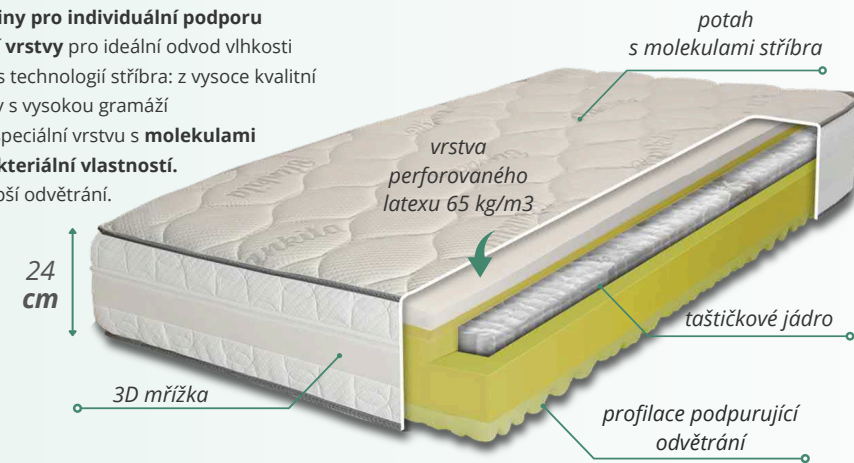

Jádro	Tuhost	Ekologické lepení	Záruka
20/26	●●●●●	135/150 kg	5 LET COMFY CELL
60	●●●●●	60	60

SPECTRA hybrid

9 490 Kč

Komfortní taštičková matrace

- Komfortní vrchní vrstva z **hybridních pěn s objemovou hmotností 36 kg/m³**
- Taštičkové **pružiny pro individuální podporu**
- **Profilace** spodní vrstvy pro **ideální odvod vlhkosti**
- Inovativní potah s technologií stříbra: z vysoce kvalitní sněhově bílé látky s vysokou gramáží.
- Potah obsahuje speciální vrstvu s **molekulami stříbra s antibakteriální vlastností**.
- 3D mřížka pro lepší odvětrání.

Jádro	Tuhost	Ekologické lepení	Záruka
21	●●●●●	140 kg	5 LET
60	●●●●●	60	60

DREAM spring

Taštičková matrace s vysokou nosností

8 890 Kč

- **Vysoká tuhost a nosnost**
- Vrchní vrstvu tvoří komfortní pěna 28 kg/m³
- Taštičkové jádro poskytuje **pevnou oporu v celé ploše matrace** zajišťující tak stabilitu a pohodlí i při větší zátěži **až 165 kg**
- Vyztužení kokosovou deskou zajišťuje ještě pevnější oporu taštičkového jádra
- Potah Temperature Control 37 °C

Jádro	Tuhost	Ekologické lepení	Záruka	Potah
22	●●●●●	165 kg	5 LET	37 °C
60	●●●●●	60	60	60

SPECTRA latex

10 490 Kč

Latexová taštičková matrace

- **Perforovaná vrstva latexu** pro extrémní komfort výšky 3 cm o hustotě 65 kg/m³.
- **Taštičkové pružiny pro individuální podporu**
- **Profilace spodní vrstvy** pro ideální odvod vlhkosti
- Inovativní potah s technologií stříbra: z vysoce kvalitní sněhově bílé látky s vysokou gramáží
- Potah obsahuje speciální vrstvu s **molekulami stříbra s antibakteriální vlastností**.
- 3D mřížka pro lepší odvětrání.