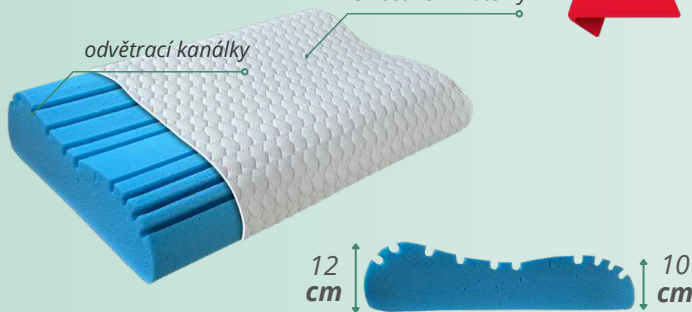

vysoká zátěž

Jádro: 25 | Tuhost: 5 circles | Ekologické lepení: 150 kg | Záruka: 5 let | 60 | OEKO-TEX STANDARD 100 logo

DOPLŇKY polštáře / toppery

ANATOMIC air

rozměr: 60 x 40 x 12/10 cm

1 690 Kč

Sweet - snímatelný

NOVINKA

- **Optimální velikost s extra pohodlím:** ideální volbou pro běžné užívání. Jádro polštářku je vyrobeno z kvalitní italské paměťové pěny s chladivým gelem ICE-GEL od SITAB® o objemové hmotnosti 55 kg/m³, což zaručuje optimální podporu a uvolnění.
- **Dvě výšky, jedno perfektní balení.**
- **Dokonalá anatomická profilace:** Při každé změně polohy se polštář ANATOMIC air automaticky tvaruje podle vaší krční páteře, tím poskytuje optimální oporu a uvolnění.
- **Potah Sweet s vysokou elasticitou** je nejen velmi příjemný na dotek, ale také je vybaven speciální úpravou, která zabraňuje nadměrné tvorbě žmolků.

BLUE soft

rozměr: 70 x 43 x 9 cm

1 690 Kč

NOVINKA

- **Ideální výška pro pohodlný spánek:** S výškou pouhých 9 cm je polštář Blue Soft navržen pro ty, kteří preferují méně výšky pod hlavou. Díky této ideální výšce se polštář dokonale přizpůsobí vaší krční páteři a zajišťuje tak správnou oporu a uvolnění během spánku.
- **Krásně poddajná paměťová pěna ICE GEL:** italská paměťová pěna s chladivým gelem ICE-GEL od SITAB® o objemové hmotnosti 55 kg/m³ je nejen měkká, ale také velmi poddajná. To znamená, že se polštář dokáže krásně přizpůsobit tvaru vaší hlavy a krční páteře, poskytující vám tak maximální pohodlí během celé noci.
- **Potah Sweet s vysokou elasticitou:** Velmi příjemný na dotek, je vybaven speciální úpravou, která zabraňuje nadměrné tvorbě žmolků. Jeho pružnost a vysoká pevnost zaručují jeho dlouhou životnost.