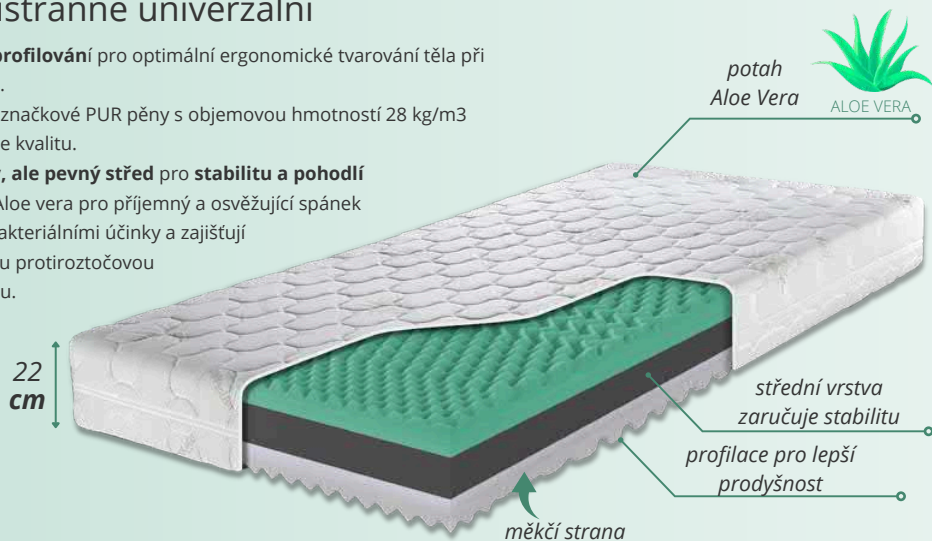

potah Bamboo velmi příjemný na dotek

Jádro 20 Tuhost 3 ●●○○○ Ekologické lepení 125 kg Záruka 3 roky 60 OEKO-TEX STANDARD 100

Blue wave

4 590 Kč výška 15 cm

4 990 Kč výška 18 cm

5-zónová matrace

- **Monobloková konstrukce** jádra eliminuje potřebu lepidel, a proto je vhodná pro děti a alergiky.
- **Profilování do 5 zón** umožňuje správnou podporu pro hlavu, ramena, páteř, kyčle a nohy a zajišťuje rovnoměrné rozložení hmotnosti těla a redukuje tlak na klíčové body.
- Jádro tvoří **vysoce elastická pěna** zajišťující odolnost a dlouhou životnost.
- **Vlnitý profil** podporuje potřebnou cirkulaci vzduchu a zlepšuje krevní oběh ve vašem těle.

Potah Vienna podšitý 200 g rouna pro výšku 18 cm
Potah Standard podšitý 130 g rouna pro výšku 15 cm

Jádro 14/16 Tuhost 4 ●○○○○ Ekologické lepení 110/120 kg Záruka 2 roky 60 OEKO-TEX STANDARD 100

LIVELLO

Oboustranně univerzální

5 190 Kč

- **7-zón profilování** pro optimální ergonomické tvarování těla při spánku.
- Použití značkové PUR pěny s objemovou hmotností 28 kg/m³ zaručuje kvalitu.
- **Pružný, ale pevný střed** pro stabilitu a pohodlí
- Potah Aloe vera pro příjemný a osvěžující spánek s antibakteriálními účinky a zajišťují vysokou protiroztočovou ochranu.

Jádro 21 Tuhost 120 kg Ekologické lepení Záruka 2 roky 60 OEKO-TEX STANDARD 100

DUO wave

Komfort pro oba

5 590 Kč výška 19 cm

5 990 Kč výška 21 cm

- Kvalitní matrace vyrobená z **vysoce elastické pěny**
- Princip monobloku pro jednoduchou strukturu a pevnost
- **Dvě tuhosti** pro individuální pohodlí
- Vlnitá **profilace pro optimální podporu těla** a ideální cirkulaci vzduchu.
- **Vhodná pro všechny typy roštů.**
- Díky **speciálním prořezům - bez použití lepidel** pro zajištění zdravého spánku a výrobní čistoty