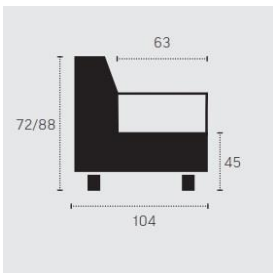

# SEDACÍ SOUPRAVA MAYEN

Vysvětlivky: F - rozkládání, BK - malý úložný prostor

číslo modelu	náhled	Složení	Rozměr sestavy	Cena 1S	Cena 2S
Y689526		<b>dobíjení</b>		1 850 Kč	1 850 Kč
Y689560		<b>2-OTM</b>	(249 x 207 cm)	37 282 Kč	38 349 Kč
Y689561		<b>OTM - 2</b>	(207 x 249 cm)	37 282 Kč	38 349 Kč
Y689562		<b>2 - REC</b>	(244x 166 cm)	34 578 Kč	35 503 Kč
Y689563		<b>REC - 2</b>	(166 x 244 cm)	34 578 Kč	35 503 Kč
Y689564		<b>2F - REC/BK</b>	(244 x 166 cm)	38 064 Kč	39 060 Kč
Y689565		<b>REC/BK - 2F</b>	(166 x 244 cm)	38 064 Kč	39 060 Kč
Y689660		<b>2F - OTM/BK</b>	(249 x 207 cm)	42 547 Kč	43 756 Kč

Y689661		<b>OTM/BK - 2F</b>	(207 x 249 cm)	42 547 Kč	43 756 Kč
Y689800		<b>TABURET</b>	(65 x 100 cm)	7 044 Kč	7 257 Kč
Y689805		<b>TABURET</b> s úložným prostorem	(65 x 100 cm)	8 324 Kč	8 609 Kč
Y689891		<b>2 - OTM + nabíjení</b>	(249 x 207 cm)	39 131 Kč	40 199 Kč
Y689892		<b>OTM -2 + nabíjení</b>	(207 x 249 cm)	39 131 Kč	40 199 Kč
Y689893		<b>2F - OTM/BK + nabíjení</b>	(249 x 207 cm)	44 396 Kč	45 606 Kč
Y689894		<b>OTM/BK - 2F + nabíjení</b>	(207 x 249 cm)	44 396 Kč	45 606 Kč
Y689895		<b>2 - REC + nabíjení</b>	(244 x 166 cm)	36 428 Kč	37 353 Kč
Y689896		<b>REC - 2 + nabíjení</b>	(166 x 244 cm)	36 428 Kč	37 353 Kč
Y689897		<b>2F - REC/BK + nabíjení</b>	(244 x 166 cm)	39 772 Kč	41 195 Kč
Y689898		<b>REC / BK - 2F + nabíjení</b>	(166 x 244 cm)	39 772 Kč	41 195 Kč