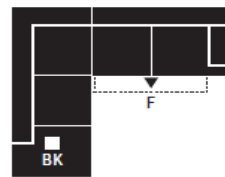

## PROVEDENÍ:

Výška soupravy	77 cm
Výška sedu / hloubka sedu	46 cm / 51 cm
Provedení nožiček:	plast - výška 4,5 cm
Namontované nohy:	ano
Funkce:	F -rozkládací lůžko, BK - malý úložný prostor

Sestava	2F-OTM (klein) /BK	OTM (klein) /BK-2F
Označení	MM403_54	MM403_55
Rozměr sestavy	224x148cm	148x224cm
Rozměr lůžka	178x130cm	
Váha kg	95	
Objem m <sup>3</sup>	1,6	