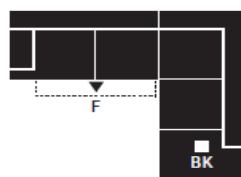

## PROVEDENÍ:

Výška soupravy	77 cm
Výška sedu / hloubka sedu	46 cm / 51 cm
Provedení nožiček:	plast - výška 4,5 cm
Namontované nohy:	ano
Funkce:	F -rozkládací lůžko, BK - malý úložný prostor

Sestava	2F-OTM (klein) /BK	OTM (klein) /BK-2F
Označení	MM403_54	MM403_55
Rozměr sestavy	224x148cm	148x224cm
Rozměr lůžka	178x130cm	
Váha kg	95	
Objem m <sup>3</sup>	1,6	